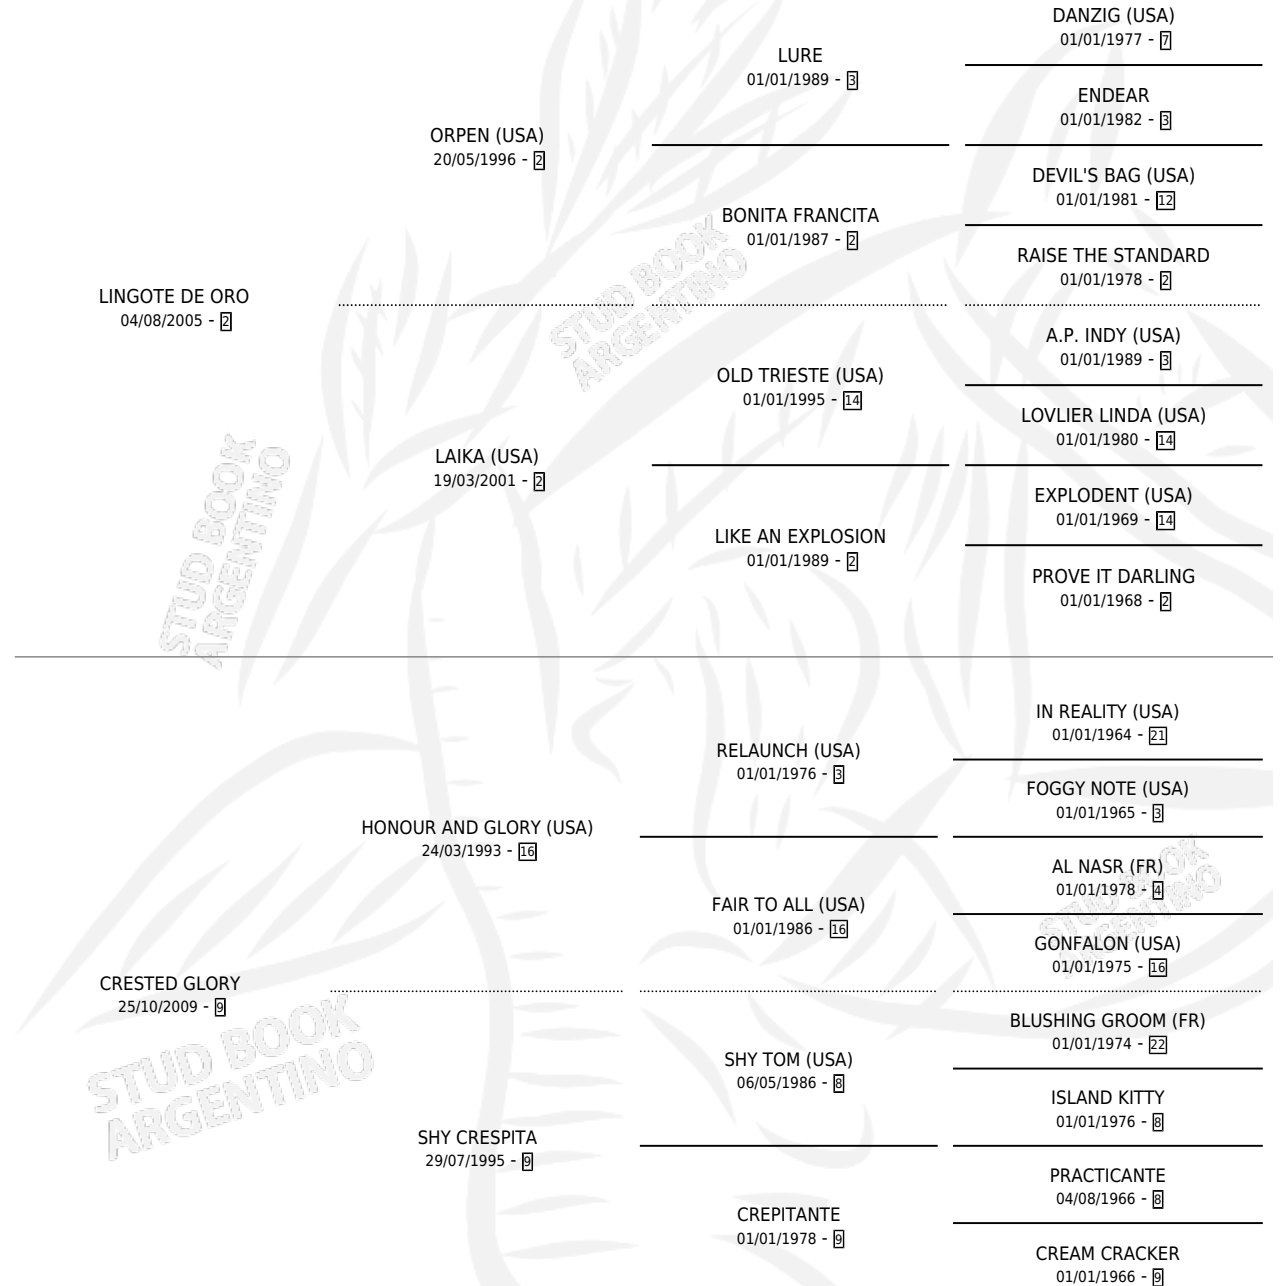

GOLD SIMO HAYHA

por LINGOTE DE ORO y CRESTED GLORY por HONOUR AND GLORY (USA)

Argentina · Macho · Zaino · SP · 07/08/2015
Familia 9-h · Volumen 42

ESTADO

TIPIFICACIÓN SANGUÍNEA	X
TIPIFICACIÓN POR ADN	✓
PASAPORTE	✓
IDENTIFICACIÓN POR MICROCHIP	✓
REPRODUCTOR	X

Lugar de nacimiento: La Leyenda De Areco
Criador: El Angel De Venecia S.R.L.

PEDIGREE

CAMPAÑA

Solo carreras oficiales de Argentina

POR EDAD

EDAD	CC	1°	2°	3°	4°	5°	NP	CLC	CLG	CLCG1	CLGG1	IMPORTE	GANANCIA / CC
4 AÑOS	4	0	0	0	0	0	4	0	0	0	0	\$0	\$0
5 AÑOS	1	0	0	0	0	0	1	0	0	0	0	\$0	\$0
TOTALES	5	0	0	0	0	0	5	0	0	0	0	\$0	\$0
%		0.0%	0.0%	0.0%	0.0%	0.0%	100%	0.0%	0.0%	0.0%	0.0%		