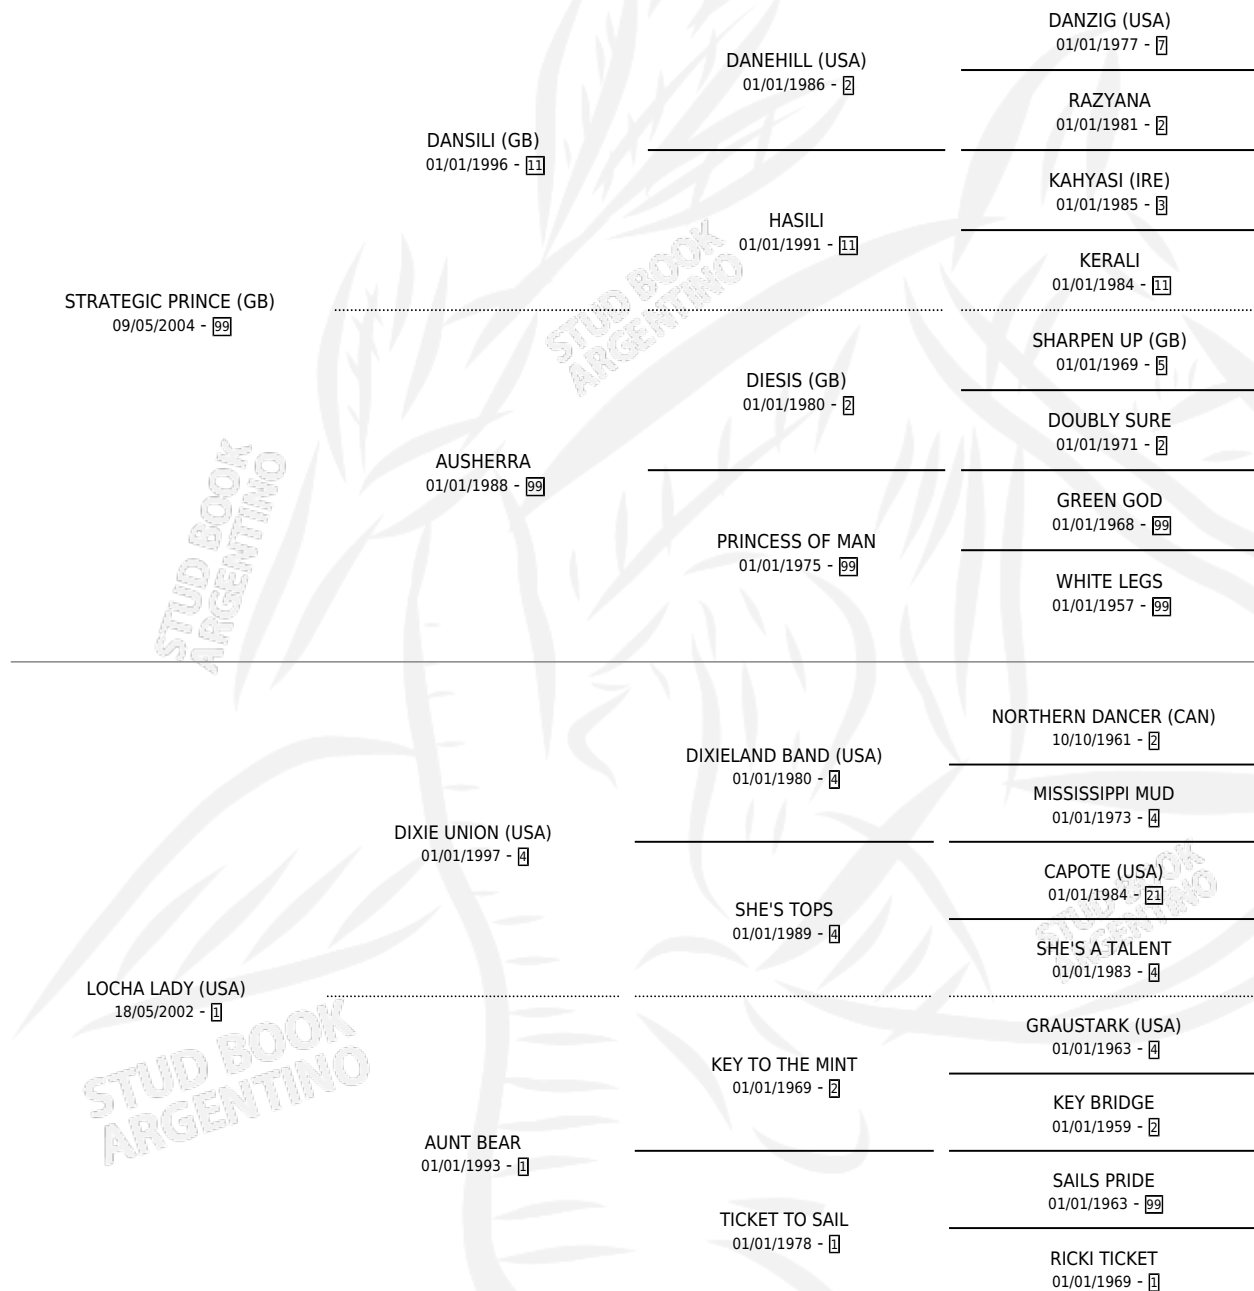

LE CLOS

por **STRATEGIC PRINCE (GB)** y **LOCHA LADY (USA)** por **DIXIE UNION (USA)**

Argentina · Macho · Zaino · SP · 10/08/2015
Familia 1-c · Volumen 42

ESTADO

TIPIFICACIÓN SANGUÍNEA	X
TIPIFICACIÓN POR ADN	✓
PASAPORTE	✓
IDENTIFICACIÓN POR MICROCHIP	✓
REPRODUCTOR	X

Lugar de nacimiento: La Leyenda De Areco

Criador: La Leyenda De Areco

PEDIGREE

LE CLOS

Datos oficiales del Stud Book Argentino

Documento generado el 11/05/2026

studbook.org.ar