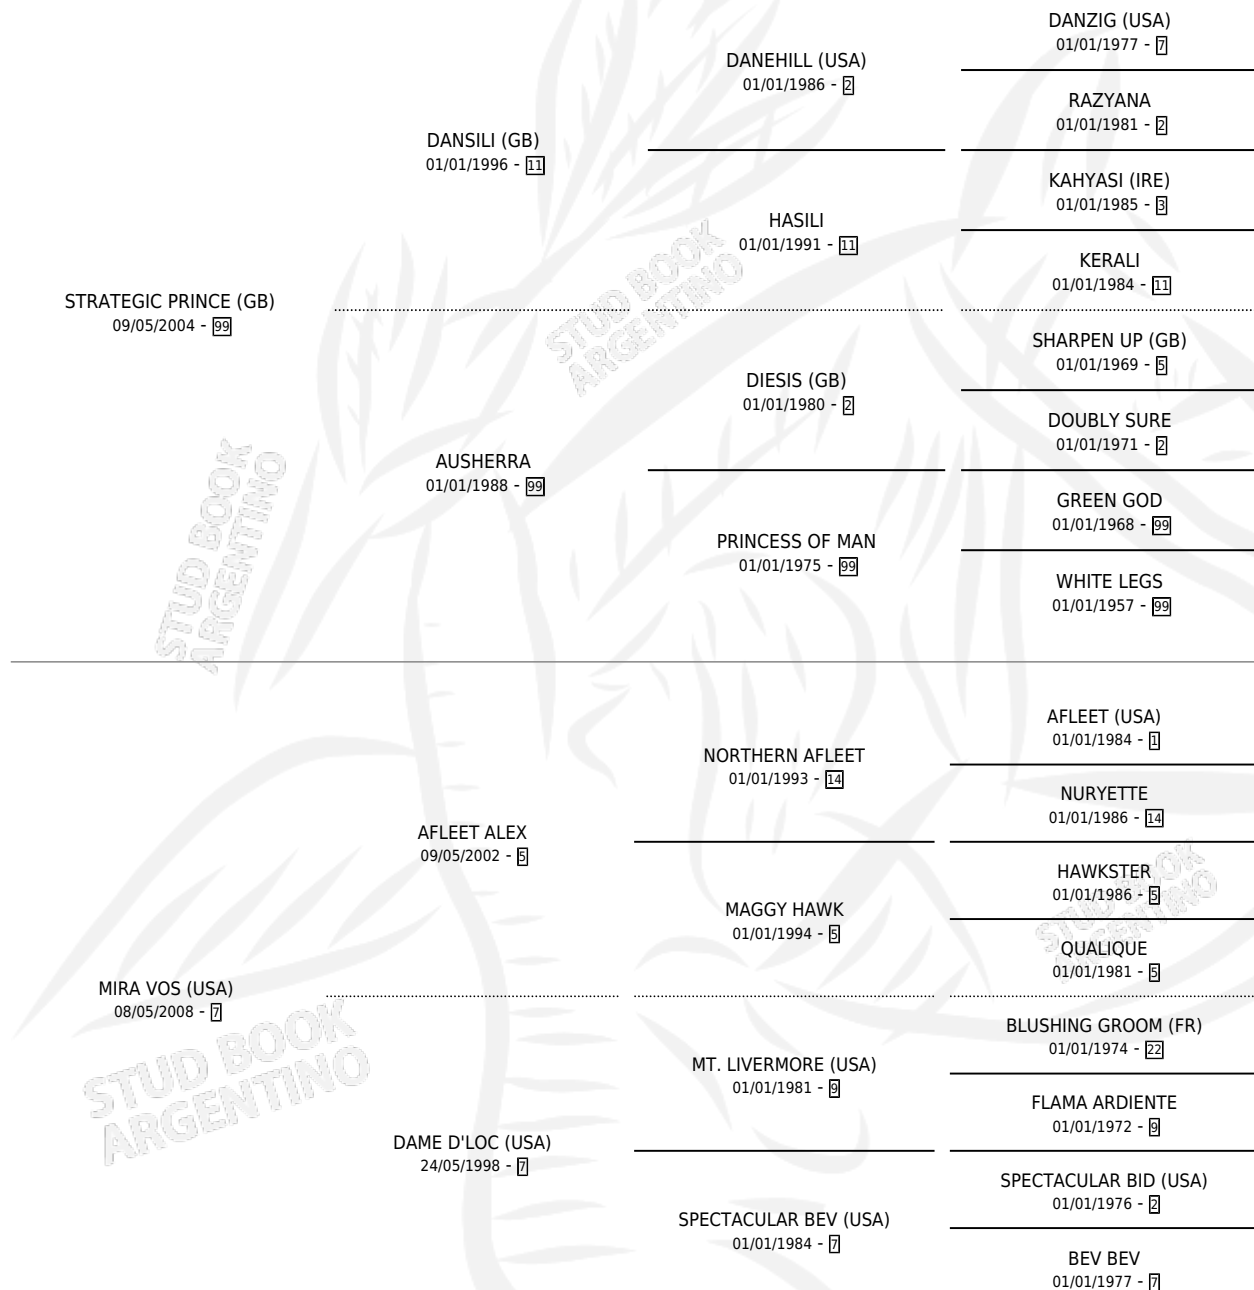

MIRANDO EL DISCO

por **STRATEGIC PRINCE (GB)** y **MIRA VOS (USA)** por
AFLEET ALEX

Argentina · Macho · Zaino Colorado · SP · 30/07/2015
Familia 7 · Volumen 42

ESTADO

TIPIFICACIÓN SANGUÍNEA	X
TIPIFICACIÓN POR ADN	✓
PASAPORTE	✓
IDENTIFICACIÓN POR MICROCHIP	✓
REPRODUCTOR	X

Lugar de nacimiento: La Leyenda De Areco

Criador: La Leyenda De Areco

PEDIGREE

CAMPAÑA

Solo carreras oficiales de Argentina

POR EDAD

EDAD	CC	1°	2°	3°	4°	5°	NP	CLC	CLG	CLCG1	CLGG1	IMPORTE	GANANCIA / CC
2 AÑOS	1	0	0	0	0	0	1	0	0	0	0	\$0	\$0
4 AÑOS	1	0	0	0	0	0	1	0	0	0	0	\$0	\$0
5 AÑOS	4	0	0	1	1	0	2	0	0	0	0	\$26,400	\$6,600
TOTALES	6	0	0	1	1	0	4	0	0	0	0	\$26,400	\$4,400
%		0.0%	0.0%	16.7%	16.7%	0.0%	66.7%	0.0%	0.0%	0.0%	0.0%		