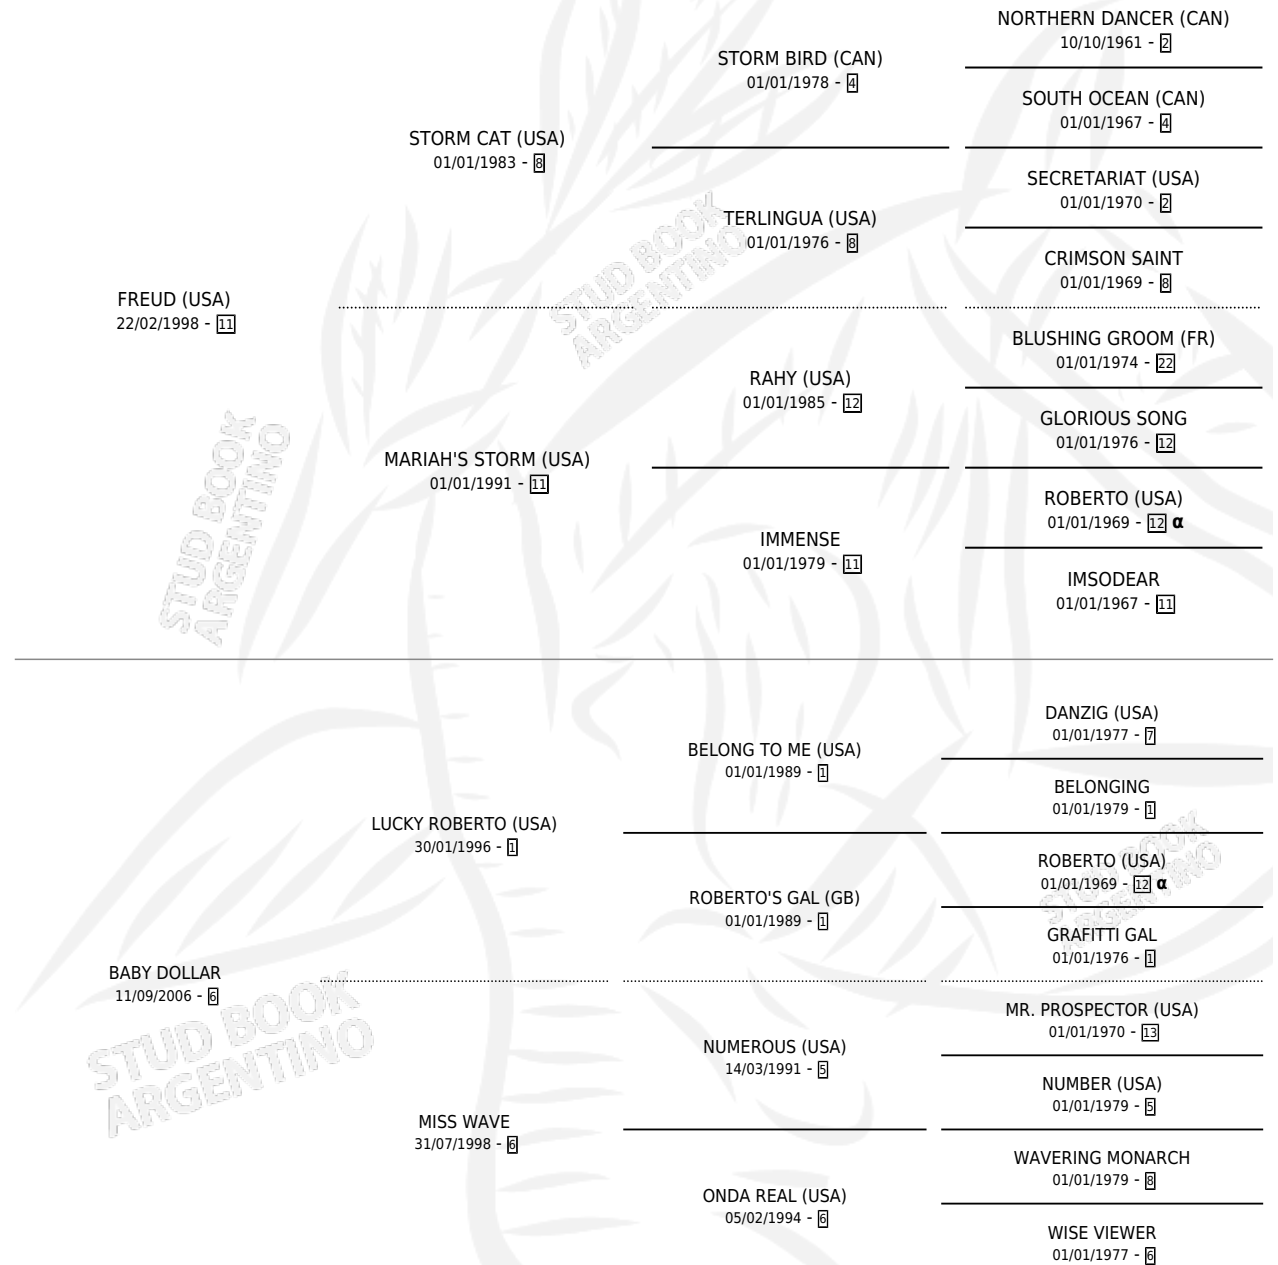

CAMBIEMOS

por **FREUD (USA)** y **BABY DOLLAR** por **LUCKY ROBERTO (USA)**

Argentina · Hembra · Zaino · SP · 07/08/2015
Familia 6-a · Volumen 42

ESTADO

TIPIFICACIÓN SANGUÍNEA	X
TIPIFICACIÓN POR ADN	✓
PASAPORTE	✓
IDENTIFICACIÓN POR MICROCHIP	✓
REPRODUCTOR	X

Lugar de nacimiento: Don Yayo

Criador: Donovan Cornelio Guillermo y Solveyra Maria Isabel

PEDIGREE

INBREEDING : α

CAMPAÑA

Solo carreras oficiales de Argentina

POR EDAD

EDAD	CC	1°	2°	3°	4°	5°	NP	CLC	CLG	CLCG1	CLGG1	IMPORTE	GANANCIA / CC
2 AÑOS	1	0	0	0	0	0	1	0	0	0	0	\$0	\$0
3 AÑOS	1	0	0	0	0	0	1	0	0	0	0	\$0	\$0
4 AÑOS	1	0	0	0	0	0	1	0	0	0	0	\$0	\$0
TOTALES	3	0	0	0	0	0	3	0	0	0	0	\$0	\$0
%		0.0%	0.0%	0.0%	0.0%	0.0%	100%	0.0%	0.0%	0.0%	0.0%		