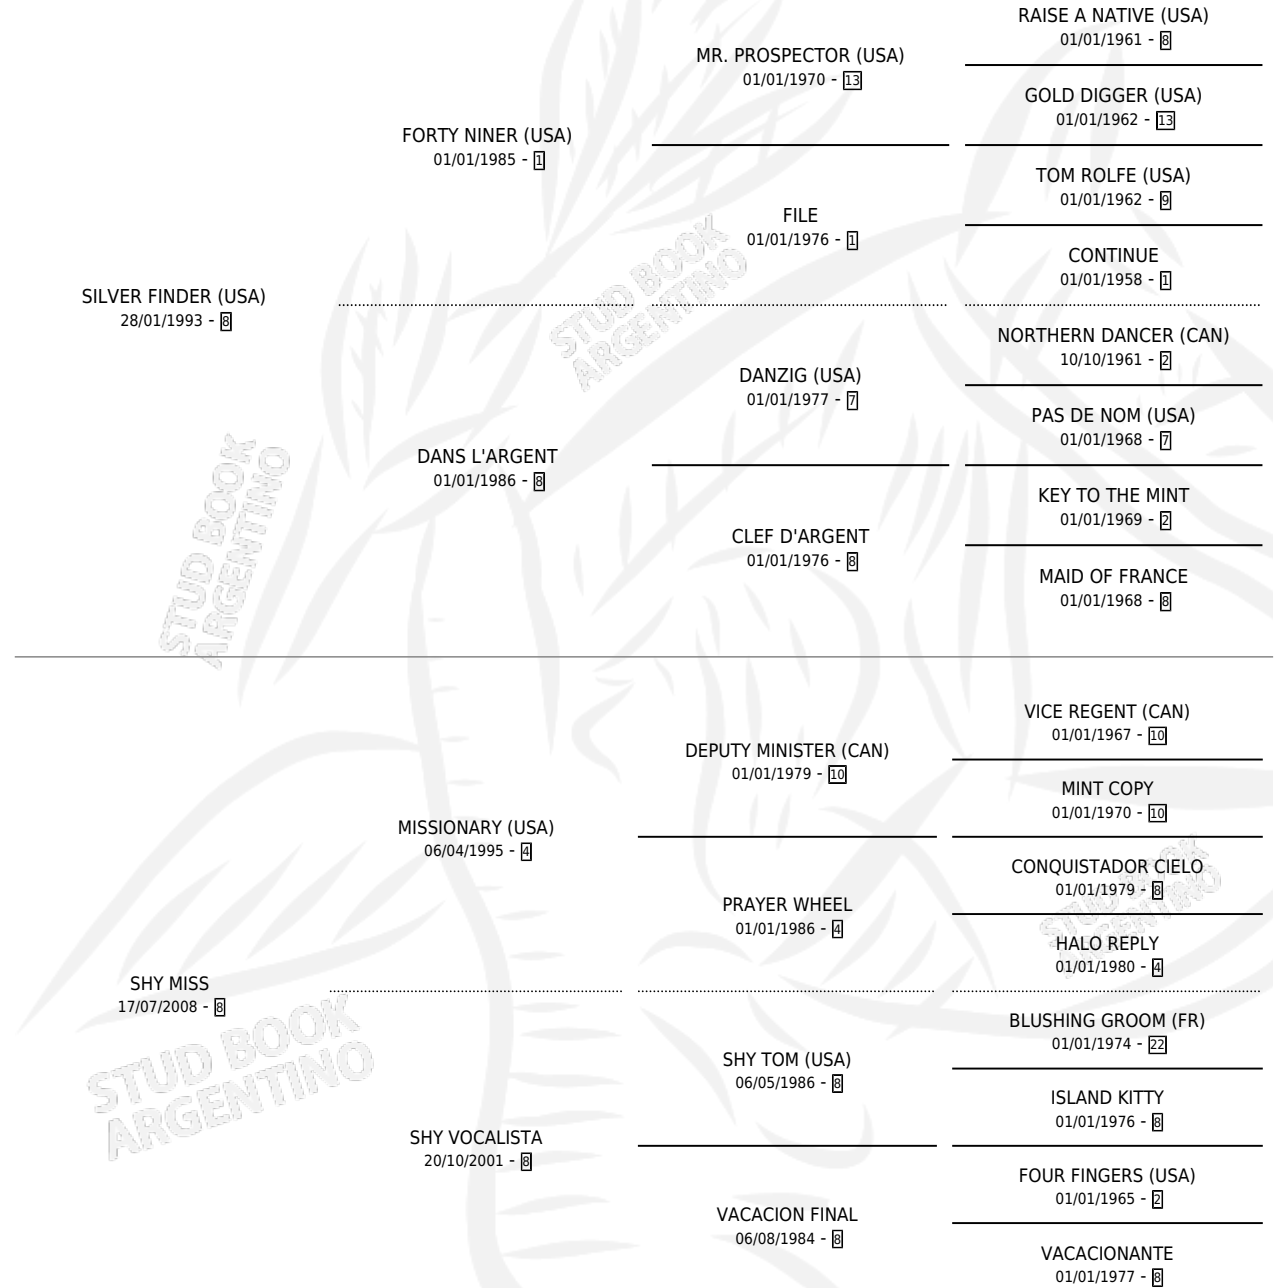

SILVER MISSION

por SILVER FINDER (USA) y SHY MISS por MISSIONARY (USA)

Argentina · Macho · Alazan · SP · 05/08/2015
Familia 8-j · Volumen 42

ESTADO

TIPIFICACIÓN SANGUÍNEA	X
TIPIFICACIÓN POR ADN	✓
PASAPORTE	✓
IDENTIFICACIÓN POR MICROCHIP	✓
REPRODUCTOR	X

Lugar de nacimiento: Cumeneyen

Criador: Cumeneyen

PEDIGREE

CAMPAÑA

Solo carreras oficiales de Argentina

POR EDAD

EDAD	CC	1°	2°	3°	4°	5°	NP	CLC	CLG	CLCG1	CLGG1	IMPORTE	GANANCIA / CC
6 AÑOS	3	0	0	0	1	0	2	0	0	0	0	\$13,270	\$4,423
7 AÑOS	2	0	0	0	0	0	2	0	0	0	0	\$0	\$0
TOTALES	5	0	0	0	1	0	4	0	0	0	0	\$13,270	\$2,654
%		0.0%	0.0%	0.0%	20.0%	0.0%	80.0%	0.0%	0.0%	0.0%	0.0%		