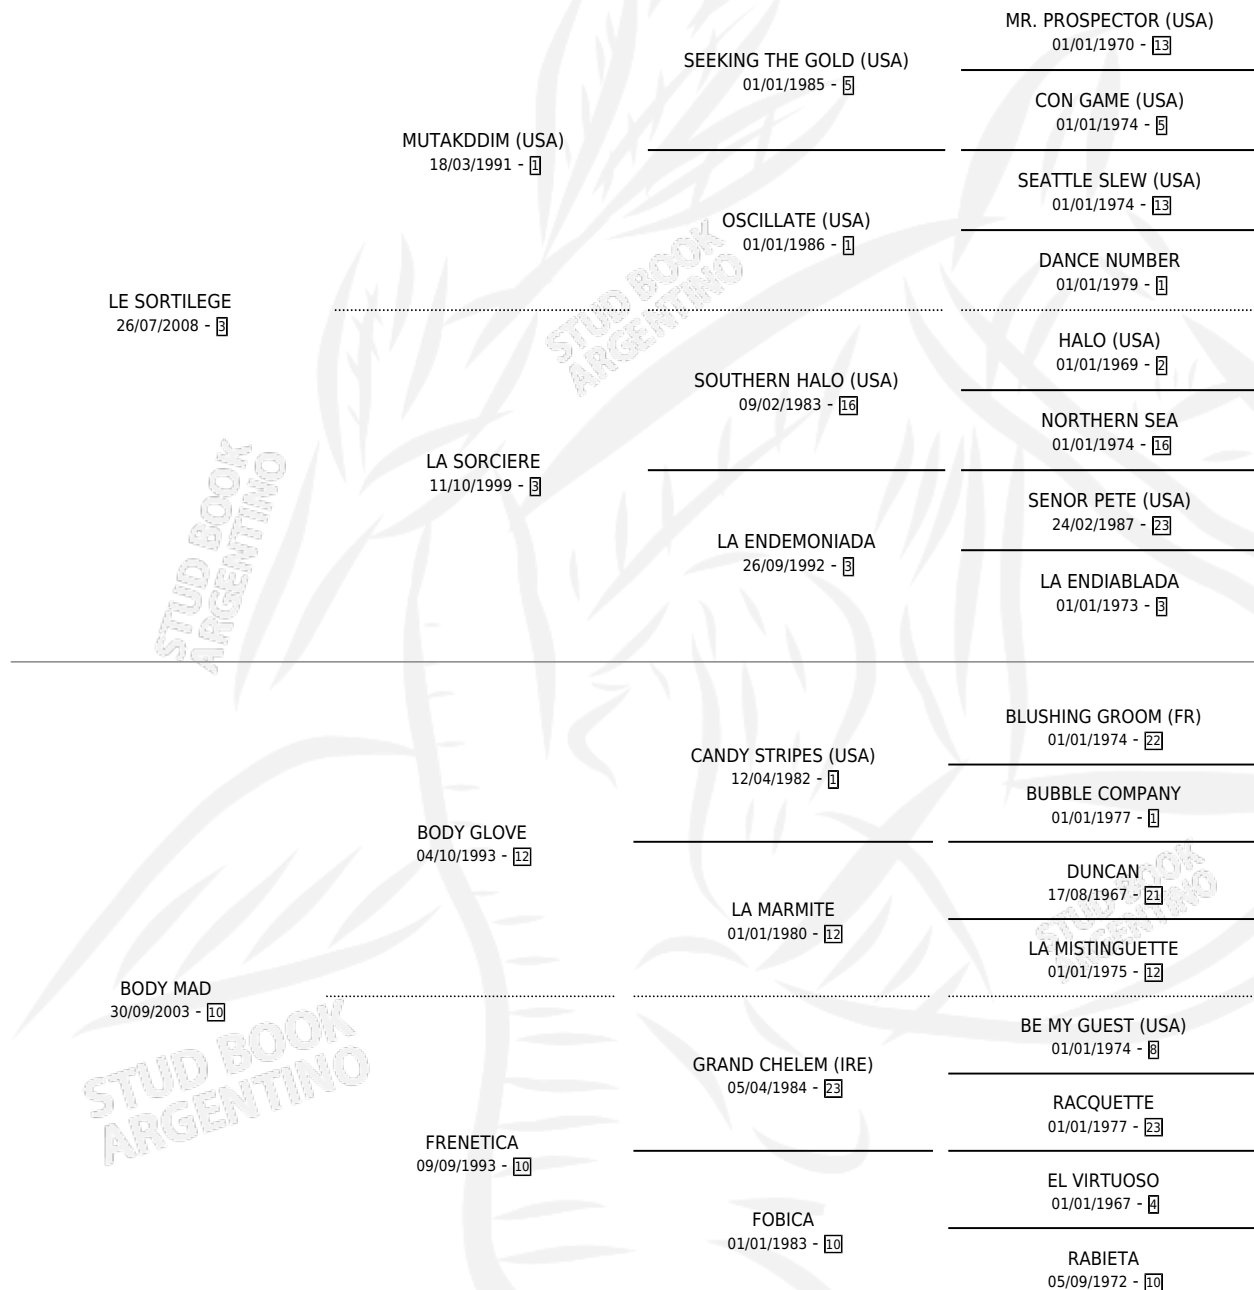

DAMA FILOSA

por LE SORTILEGE y BODY MAD por BODY GLOVE

Argentina · Hembra · Zaino · SP · 13/08/2015
Familia 10-d · Volumen 42

ESTADO

TIPIFICACIÓN SANGUÍNEA	X
TIPIFICACIÓN POR ADN	✓
PASAPORTE	✓
IDENTIFICACIÓN POR MICROCHIP	✓
REPRODUCTOR	✓

Lugar de nacimiento: Los Desagues

Criador: Los Desagues

~

HIJOS

	MACHOS	HEMBRAS
1 NACIERON	0	1

SIN ACTUACIONES

PEDIGREE

CAMPAÑA

Solo carreras oficiales de Argentina

POR EDAD

EDAD	CC	1°	2°	3°	4°	5°	NP	CLC	CLG	CLCG1	CLGG1	IMPORTE	GANANCIA / CC
3 AÑOS	4	1	1	1	0	1	0	0	0	0	0	\$325,000	\$81,250
4 AÑOS	4	1	0	1	1	0	1	0	0	0	0	\$253,000	\$63,250
5 AÑOS	4	1	1	2	0	0	0	0	0	0	0	\$226,600	\$56,650
TOTALES	12	3	2	4	1	1	1	0	0	0	0	\$804,600	\$67,050
%		25.0%	16.7%	33.3%	8.3%	8.3%	8.3%	0.0%	0.0%	0.0%	0.0%		