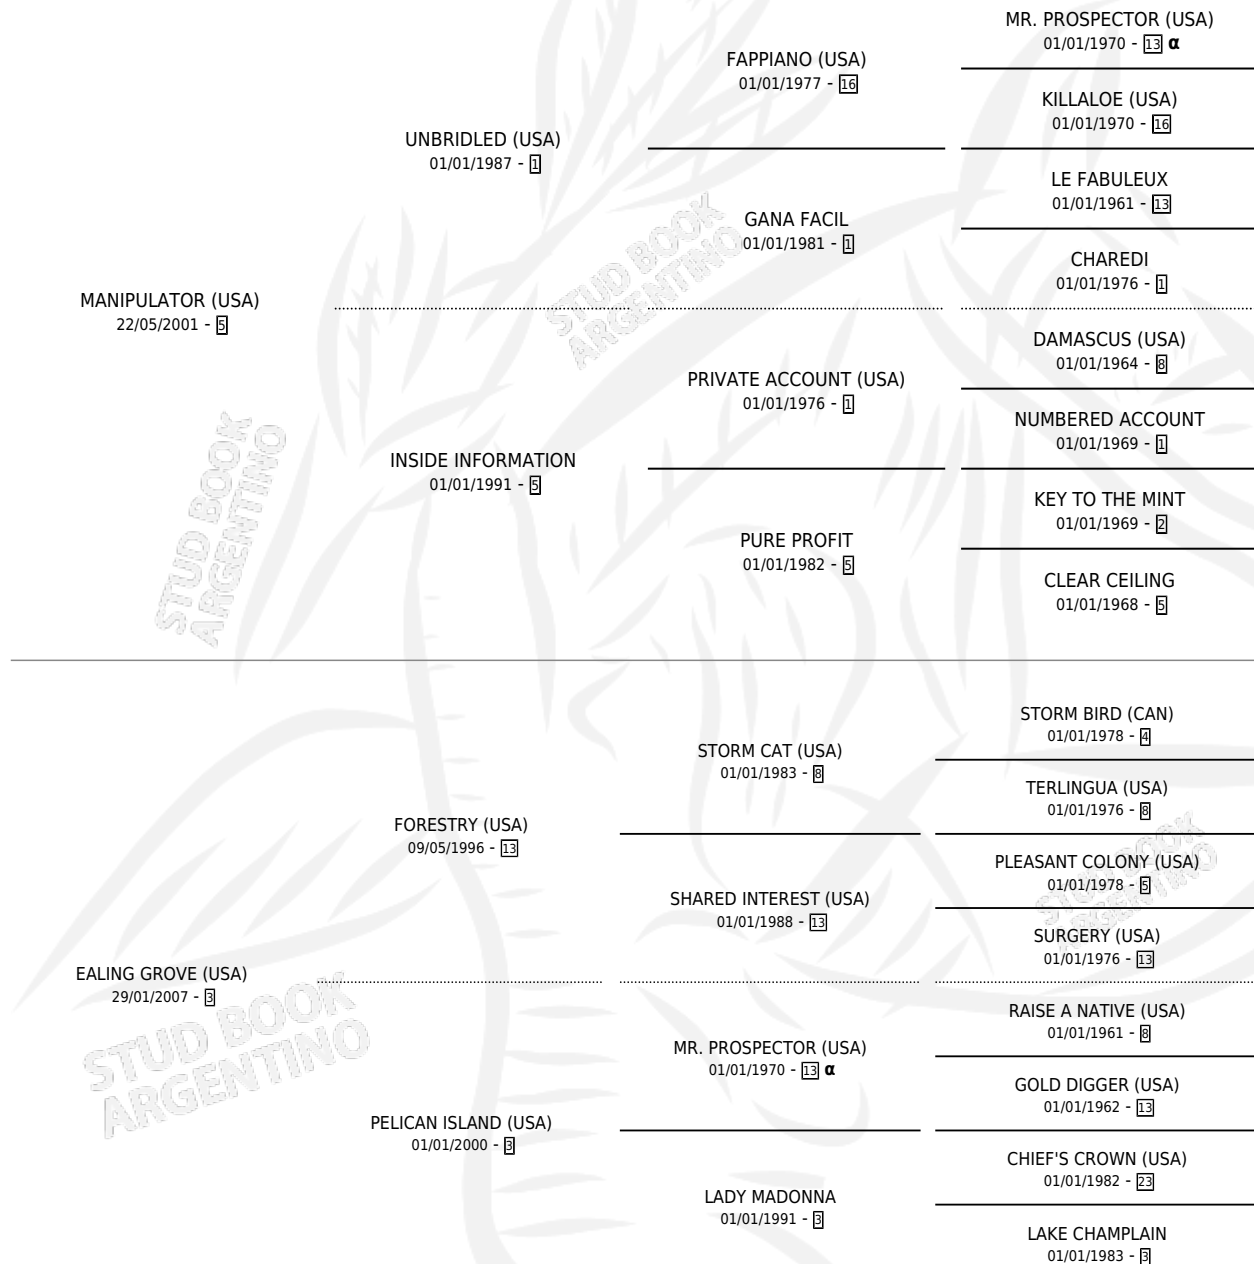

EL MORENO BAILA

por **MANIPULATOR (USA)** y **EALING GROVE (USA)** por **FORESTRY (USA)**

Argentina · Macho · Zaino · SP · 10/08/2015
Familia 3-h · Volumen 42

ESTADO

TIPIFICACIÓN SANGUÍNEA	X
TIPIFICACIÓN POR ADN	✓
PASAPORTE	✓
IDENTIFICACIÓN POR MICROCHIP	✓
REPRODUCTOR	X

Lugar de nacimiento: Don Arcangel

Criador: Don Arcangel

PEDIGREE

INBREEDING : α

CAMPAÑA

Solo carreras oficiales de Argentina

POR EDAD

EDAD	CC	1°	2°	3°	4°	5°	NP	CLC	CLG	CLCG1	CLGG1	IMPORTE	GANANCIA / CC
5 AÑOS	4	0	0	0	1	0	3	0	0	0	0	\$14,400	\$3,600
6 AÑOS	7	1	0	1	1	0	4	0	0	0	0	\$185,500	\$26,500
TOTALES	11	1	0	1	2	0	7	0	0	0	0	\$199,900	\$18,173
%		9.1%	0.0%	9.1%	18.2%	0.0%	63.6%	0.0%	0.0%	0.0%	0.0%		