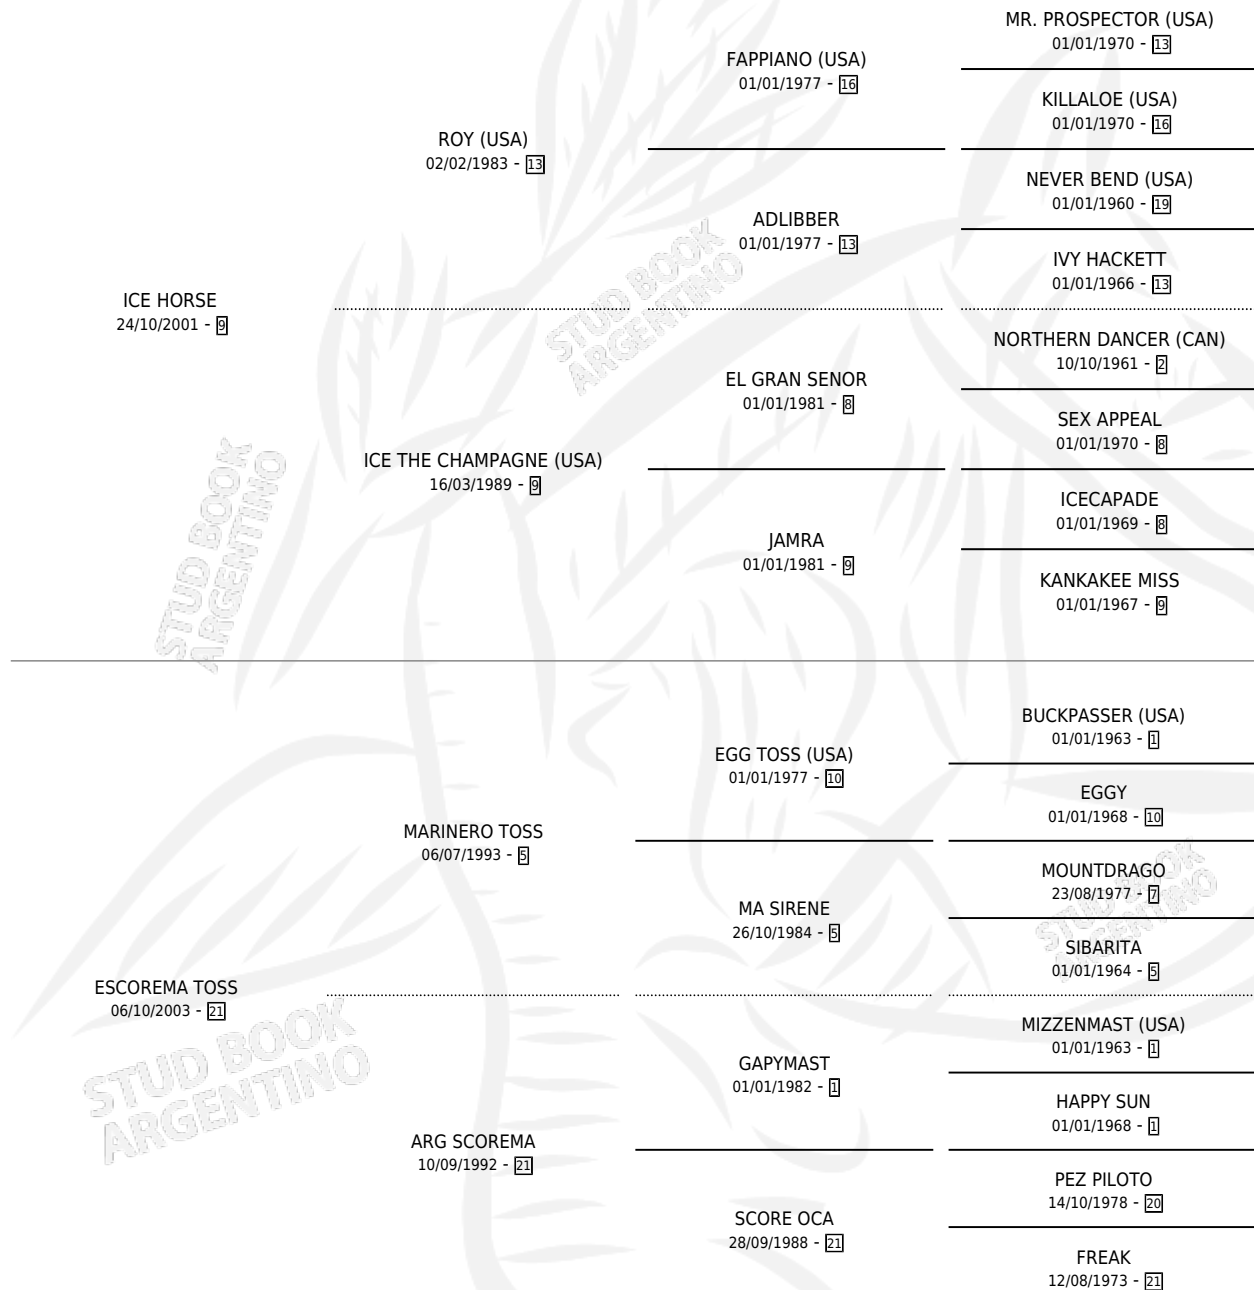

TOSS ESCOREMA

por ICE HORSE y ESCOREMA TOSS por MARINERO TOSS

Argentina · Hembra · Zaino · SP · 30/07/2015
Familia 21-a · Volumen 42

ESTADO

TIPIFICACIÓN SANGUÍNEA	X
TIPIFICACIÓN POR ADN	✓
PASAPORTE	✓
IDENTIFICACIÓN POR MICROCHIP	✓
REPRODUCTOR	X

Lugar de nacimiento: A.r.g.

Criador: A.r.g.

PEDIGREE

CAMPAÑA

Solo carreras oficiales de Argentina

POR EDAD

EDAD	CC	1°	2°	3°	4°	5°	NP	CLC	CLG	CLCG1	CLGG1	IMPORTE	GANANCIA / CC
5 AÑOS	1	0	0	0	0	0	1	0	0	0	0	\$0	\$0
TOTALES	1	0	0	0	0	0	1	0	0	0	0	\$0	\$0
%		0.0%	0.0%	0.0%	0.0%	0.0%	100%	0.0%	0.0%	0.0%	0.0%		