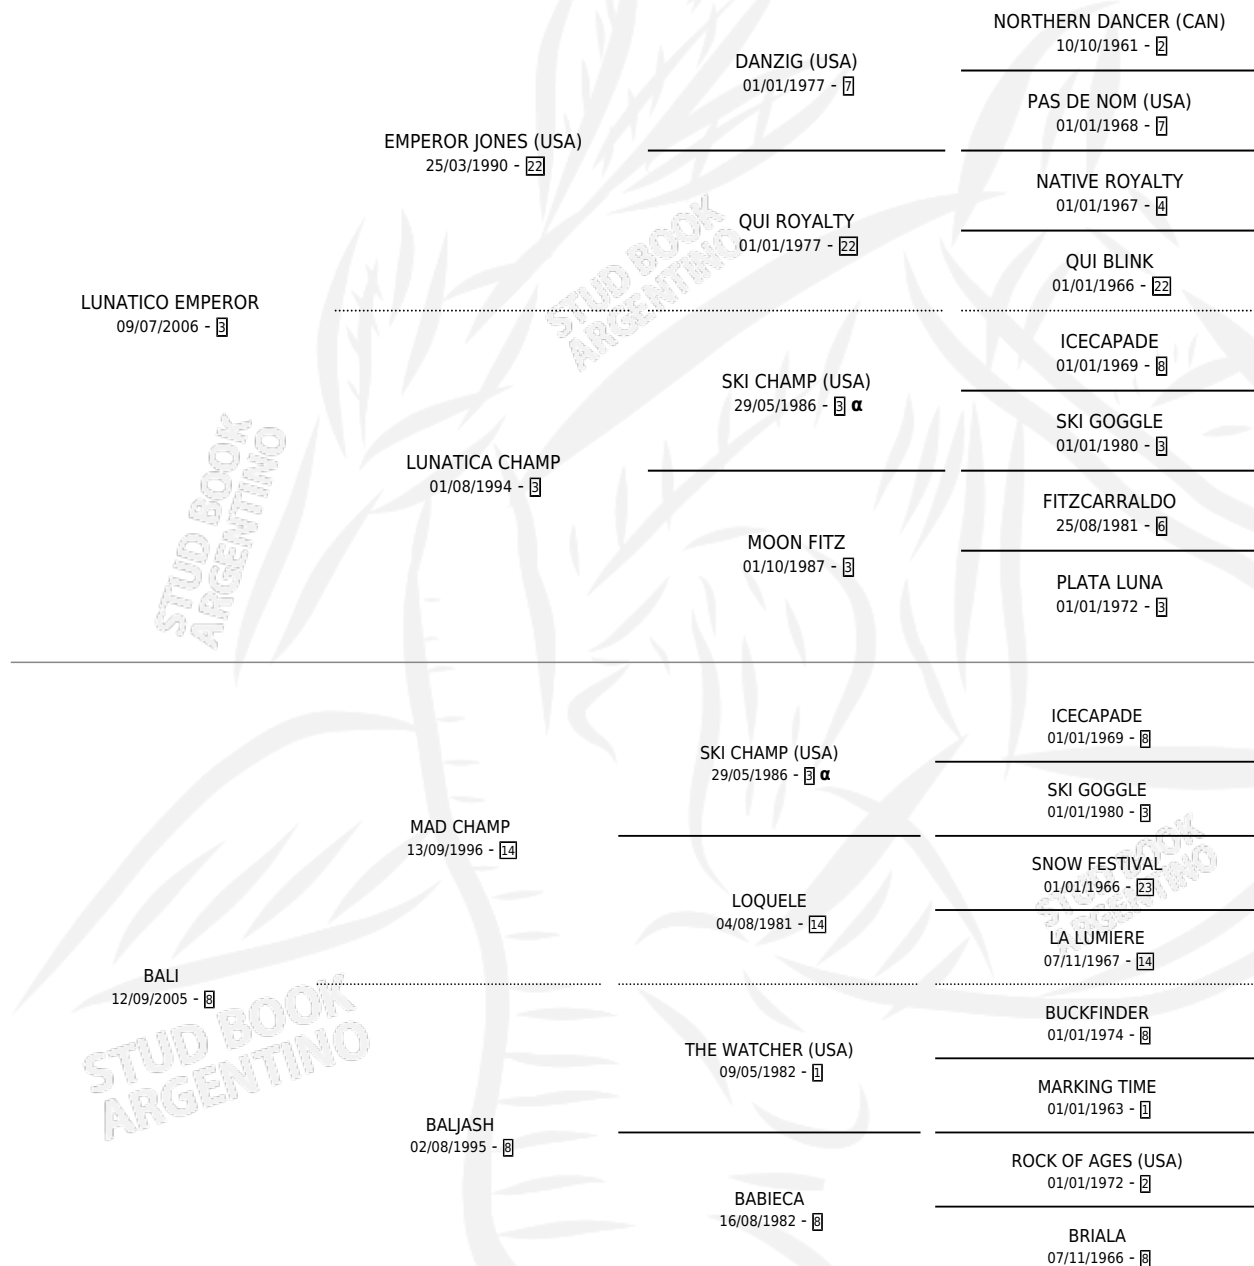

# VALIENTE LU

por LUNATICO EMPEROR y BALI por MAD CHAMP

Argentina · Macho · Tordillo · SP · 19/07/2015  
Familia 8-f · Volumen 42

## ESTADO

TIPIFICACIÓN SANGUÍNEA	X
TIPIFICACIÓN POR ADN	X
PASAPORTE	X
IDENTIFICACIÓN POR MICROCHIP	X
REPRODUCTOR	X

**Lugar de nacimiento:** El Entrevero

**Criador:** El Entrevero

## PEDIGREE

INBREEDING :  $\alpha$

# VALIENTE LU

**Datos oficiales del Stud Book Argentino**

Documento generado el 24/04/2026

[studbook.org.ar](http://studbook.org.ar)