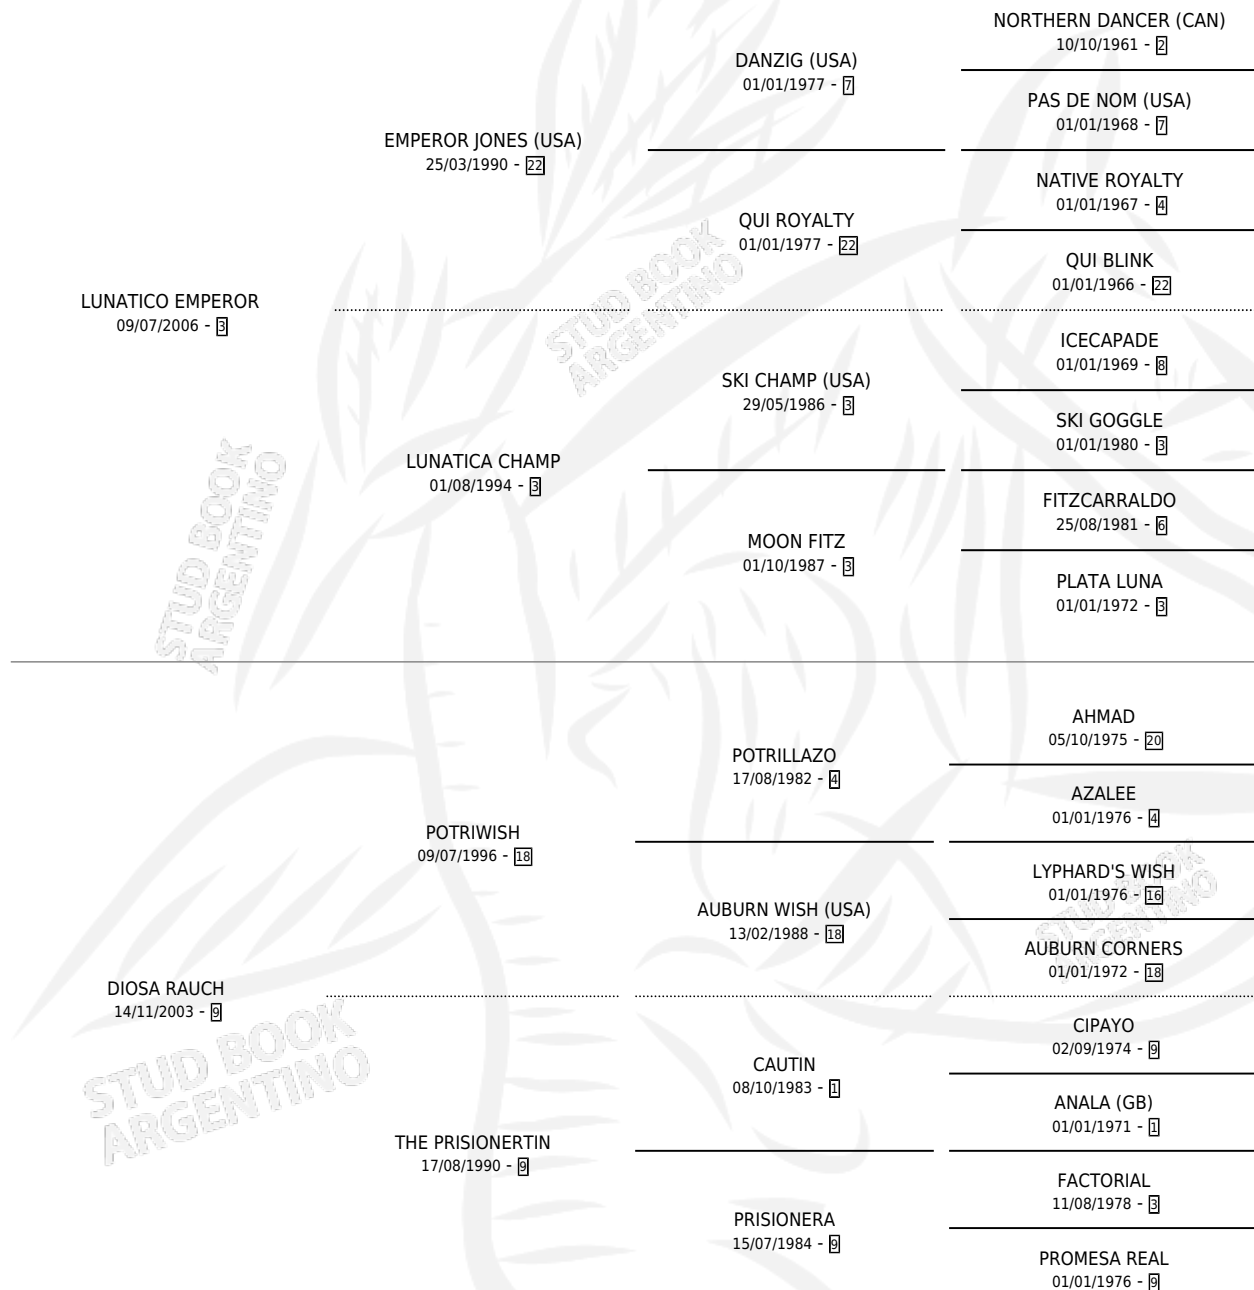

EMPERADOR LU

por LUNATICO EMPEROR y DIOSA RAUCH por POTRIWISH

Argentina · Macho · Zaino · SP · 11/08/2015
Familia 9-g · Volumen 42

ESTADO

TIPIFICACIÓN SANGUÍNEA	X
TIPIFICACIÓN POR ADN	X
PASAPORTE	X
IDENTIFICACIÓN POR MICROCHIP	X
REPRODUCTOR	X

Lugar de nacimiento: El Entrevero

Criador: El Entrevero

PEDIGREE

EMPERADOR LU

Datos oficiales del Stud Book Argentino

Documento generado el 11/05/2026

studbook.org.ar