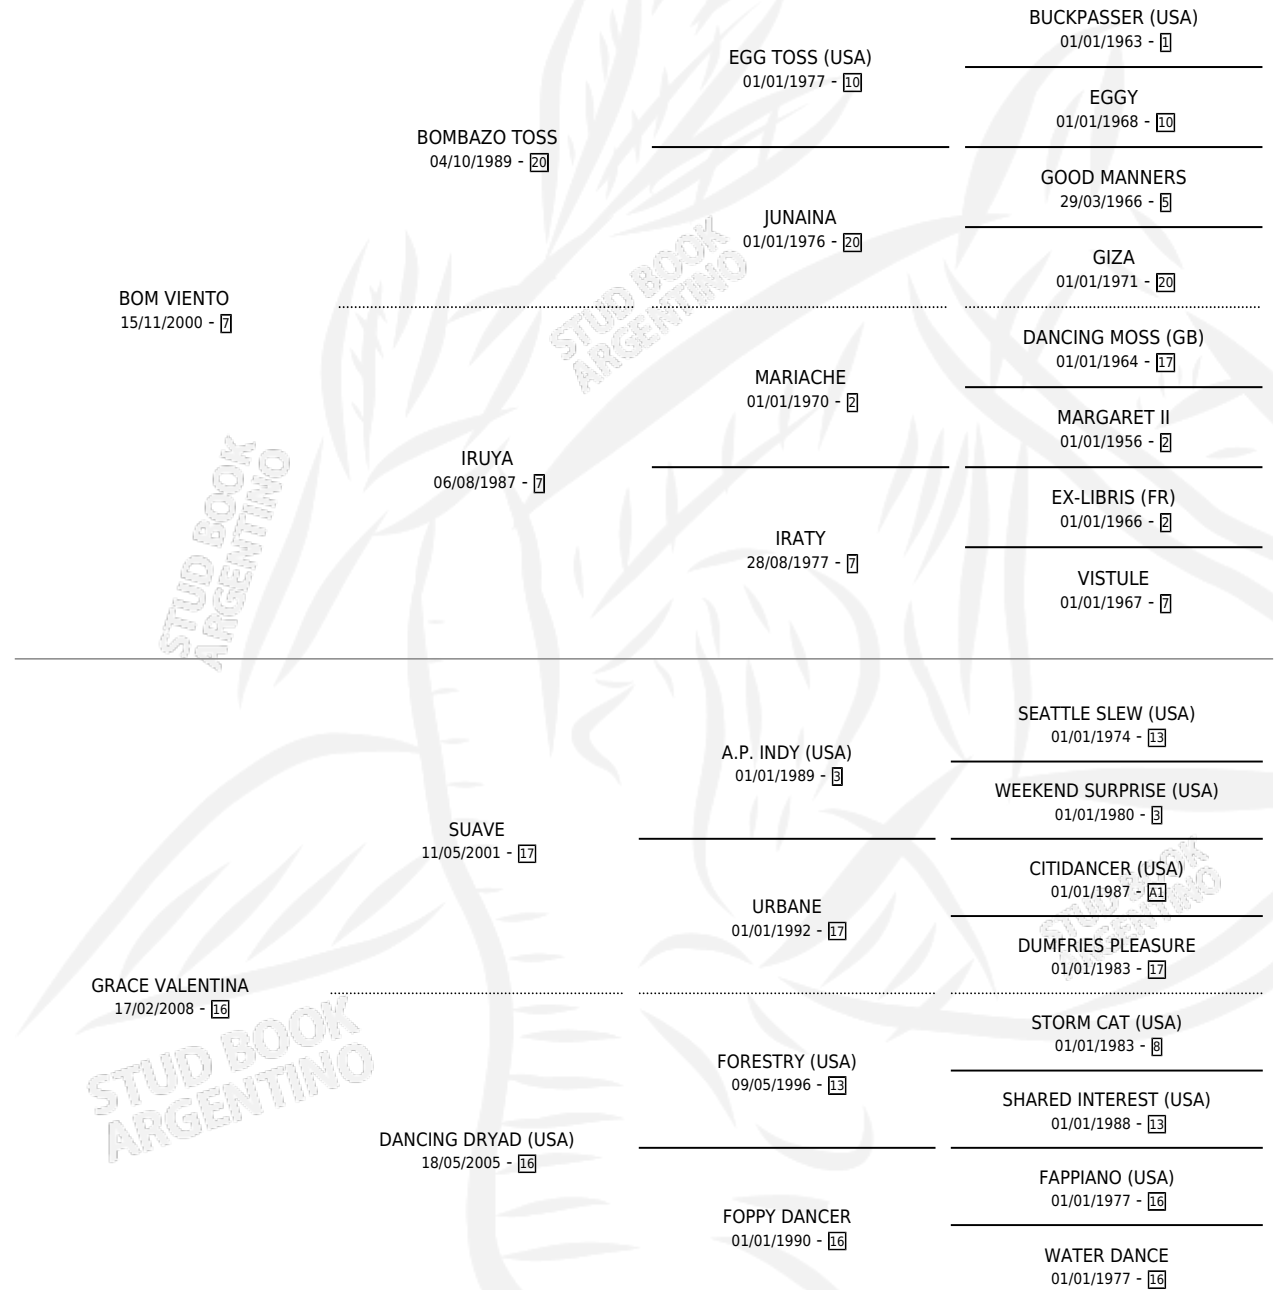

FAUDA

por **BOM VIENTO** y **GRACE VALENTINA** por **SUAVE**

Argentina · Hembra · Zaino Colorado · SP · 21/07/2015
Familia 16-h · Volumen 42

ESTADO

TIPIFICACIÓN SANGUÍNEA	X
TIPIFICACIÓN POR ADN	✓
PASAPORTE	✓
IDENTIFICACIÓN POR MICROCHIP	✓
REPRODUCTOR	X

Lugar de nacimiento: Los Maumari

Criador: Pavan German Mauricio

PEDIGREE

CAMPAÑA

Solo carreras oficiales de Argentina

POR EDAD

EDAD	CC	1°	2°	3°	4°	5°	NP	CLC	CLG	CLCG1	CLGG1	IMPORTE	GANANCIA / CC
3 AÑOS	2	0	0	0	0	0	2	0	0	0	0	\$0	\$0
4 AÑOS	2	0	1	0	0	1	0	0	0	0	0	\$31,200	\$15,600
5 AÑOS	2	0	0	0	0	0	2	0	0	0	0	\$0	\$0
TOTALES	6	0	1	0	0	1	4	0	0	0	0	\$31,200	\$5,200
%		0.0%	16.7%	0.0%	0.0%	16.7%	66.7%	0.0%	0.0%	0.0%	0.0%		