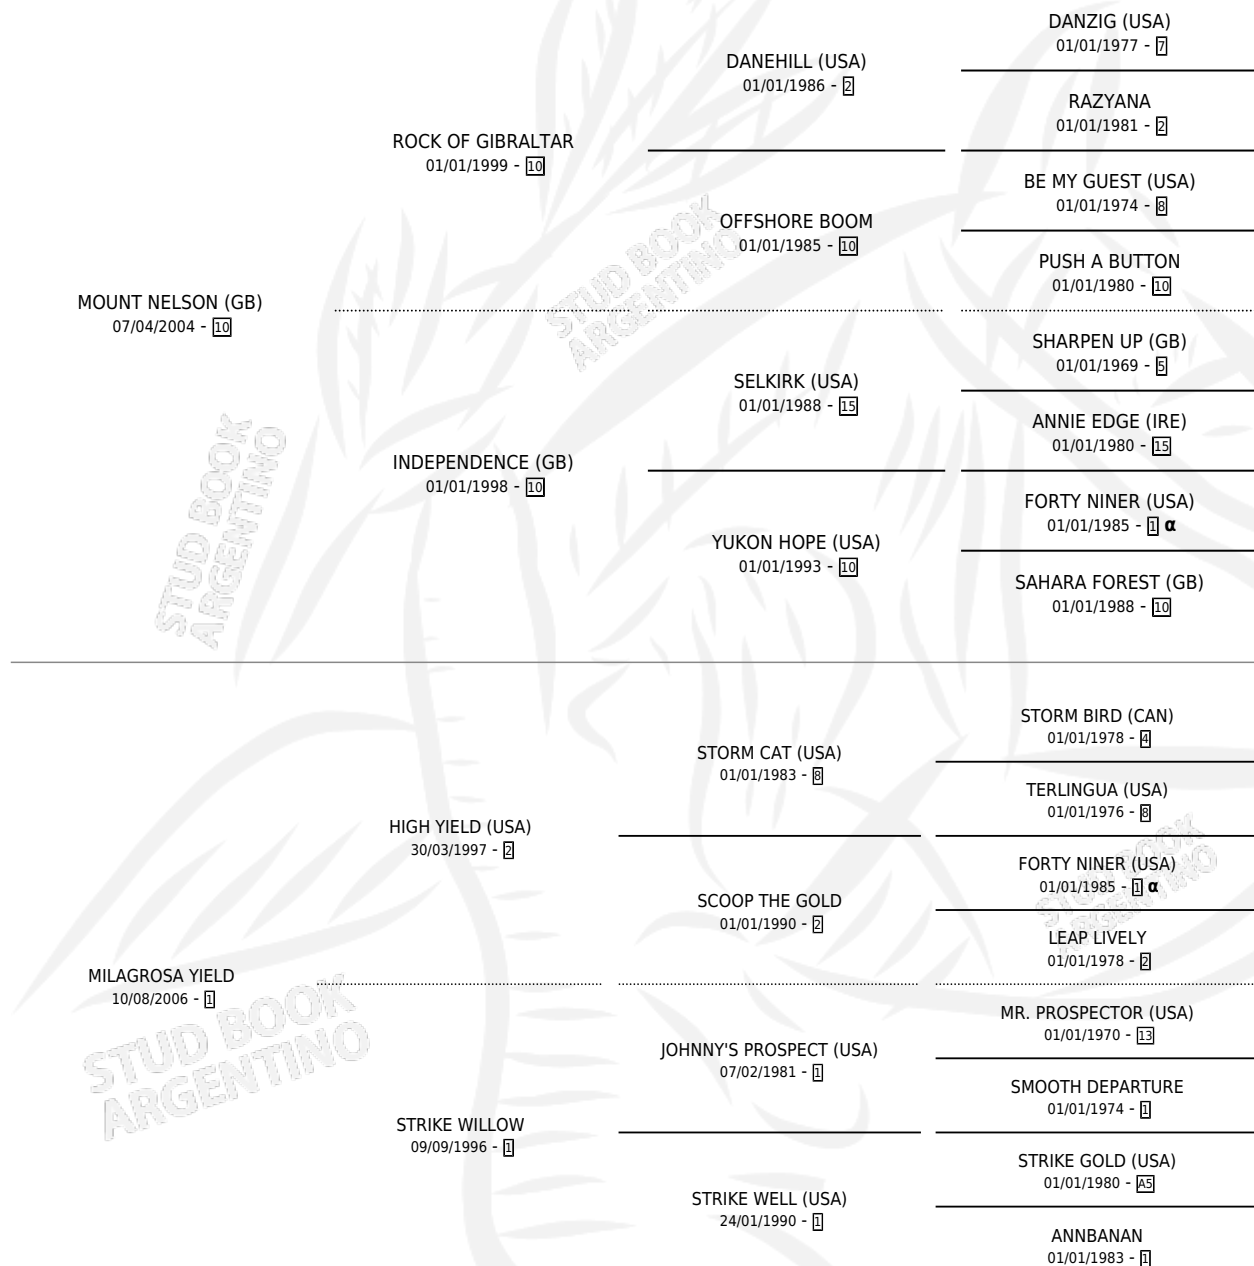

PEMBE SAVANNA

por MOUNT NELSON (GB) y MILAGROSA YIELD por HIGH YIELD (USA)

Argentina · Macho · Alazan · SP · 10/08/2015
Familia 1 · Volumen 42

ESTADO

TIPIFICACIÓN SANGUÍNEA	X
TIPIFICACIÓN POR ADN	✓
PASAPORTE	✓
IDENTIFICACIÓN POR MICROCHIP	✓
REPRODUCTOR	X

Lugar de nacimiento: La Numancia
Criador: Heritage Bloodstock S.A.

PEDIGREE

INBREEDING : α

CAMPAÑA

Solo carreras oficiales de Argentina

POR EDAD

EDAD	CC	1°	2°	3°	4°	5°	NP	CLC	CLG	CLCG1	CLGG1	IMPORTE	GANANCIA / CC
3 AÑOS	9	1	0	2	0	0	6	0	0	0	0	\$319,000	\$35,444
4 AÑOS	10	3	1	0	2	1	3	6	0	1	0	\$976,520	\$97,652
5 AÑOS	2	0	0	0	0	0	2	0	0	0	0	\$0	\$0
6 AÑOS	6	1	1	2	0	0	2	1	0	0	0	\$260,860	\$43,477
TOTALES	27	5	2	4	2	1	13	7	0	1	0	\$1,556,380	\$57,644
%		18.5%	7.4%	14.8%	7.4%	3.7%	48.1%	25.9%	0.0%	14.3%	0.0%		