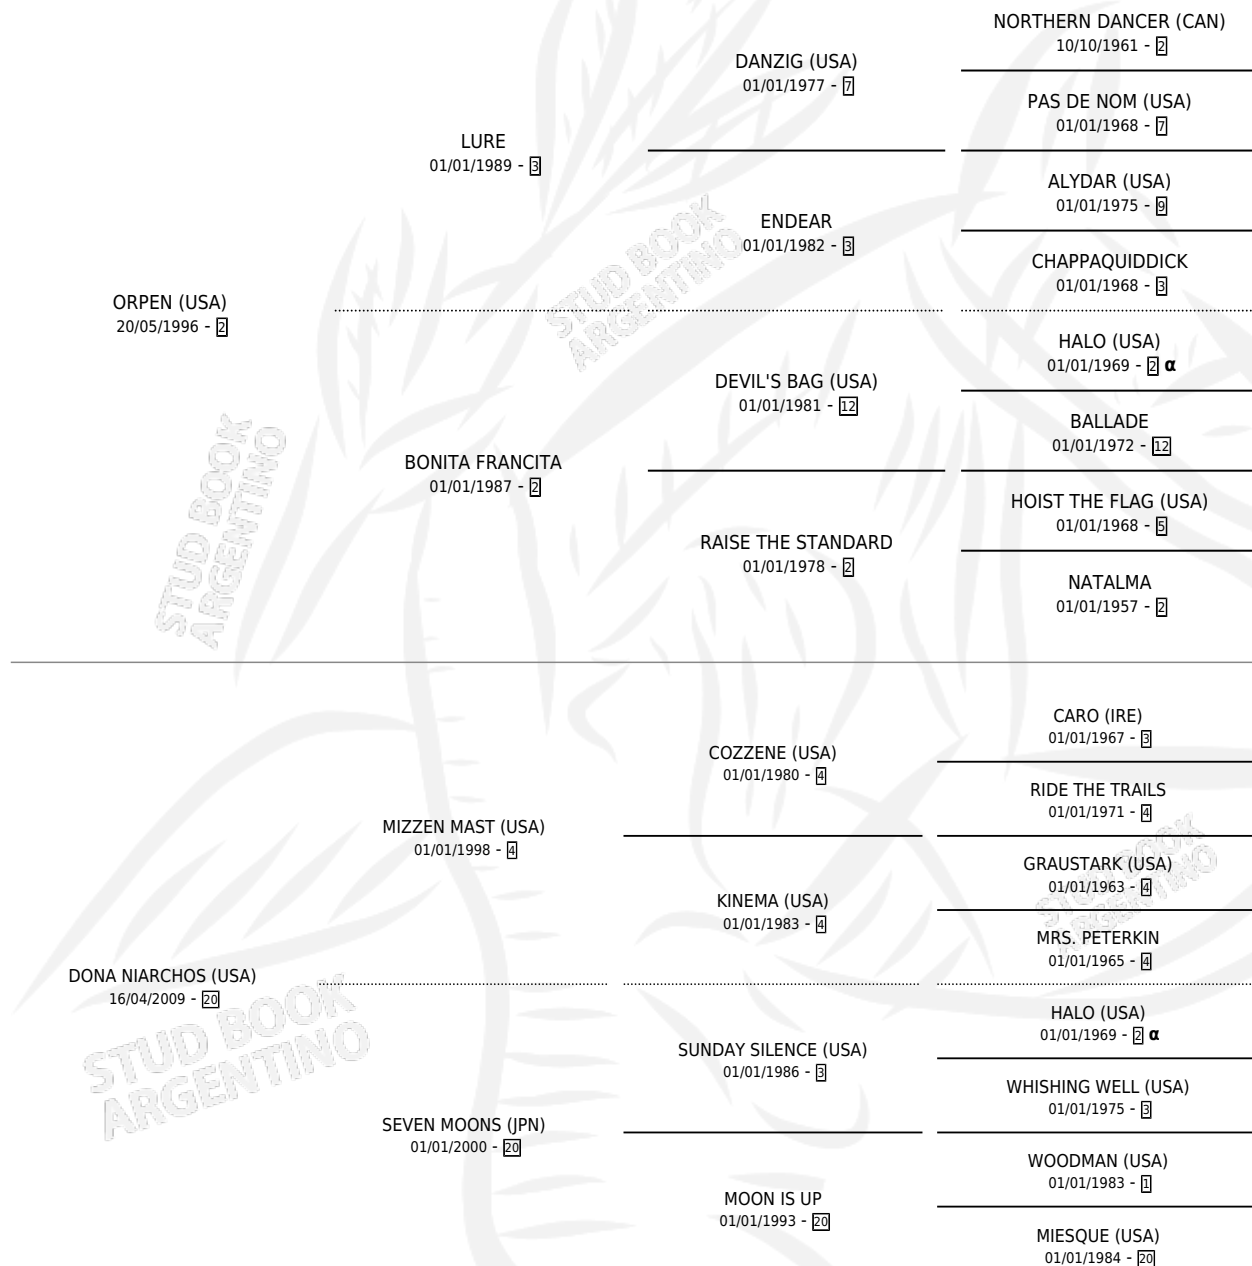

DOÑA NINJA

por **ORPEN (USA)** y **DONA NIARCHOS (USA)** por **MIZZEN MAST (USA)**

Argentina · Hembra · Zaino · SP · 14/08/2015
Familia 20 · Volumen 42

ESTADO

TIPIFICACIÓN SANGUÍNEA	X
TIPIFICACIÓN POR ADN	✓
PASAPORTE	✓
IDENTIFICACIÓN POR MICROCHIP	✓
REPRODUCTOR	✓

Lugar de nacimiento: San Benito
Criador: San Benito

~

HIJOS

	MACHOS	HEMBRAS
6 NACIERON	2	4
2 CORRIERON	1	1
1 GANARON	1	0
0 GANADORES CL	0 GANADORES GR	0 GANADORES G1

PEDIGREE

INBREEDING : α

S

mientos 6 / Efectividad 100%

PADRILLO	PRODUCTO	CRIADOR	1ER SERVICIO	ÚLTIMO SERVICIO
VERIFYING (USA)	DOÑA JACARANDA (H Z, 12/10/2025)	SAN BENITO	22/10/2024	22/10/2024
UNCLE CHUCK (USA)	DOÑA JARRITA (H Z, 03/10/2024)	SAN BENITO	24/10/2023	24/10/2023
FORTIFY (USA)	DON JALAPEÑO (M Z, 13/10/2023)	SAN BENITO	28/10/2022	28/10/2022
IL CAMPIONE (CHI)	DOÑA JUEZA (H Z, 03/09/2022)	SAN BENITO	25/09/2021	25/09/2021
FORTIFY (USA)	DON JAPON (M Z, 15/09/2021)	SAN BENITO	16/09/2020	05/10/2020
DADDY LONG LEGS (USA)	DOÑA JAMAICA (H Z, 06/09/2020)	SAN BENITO	28/09/2019	28/09/2019