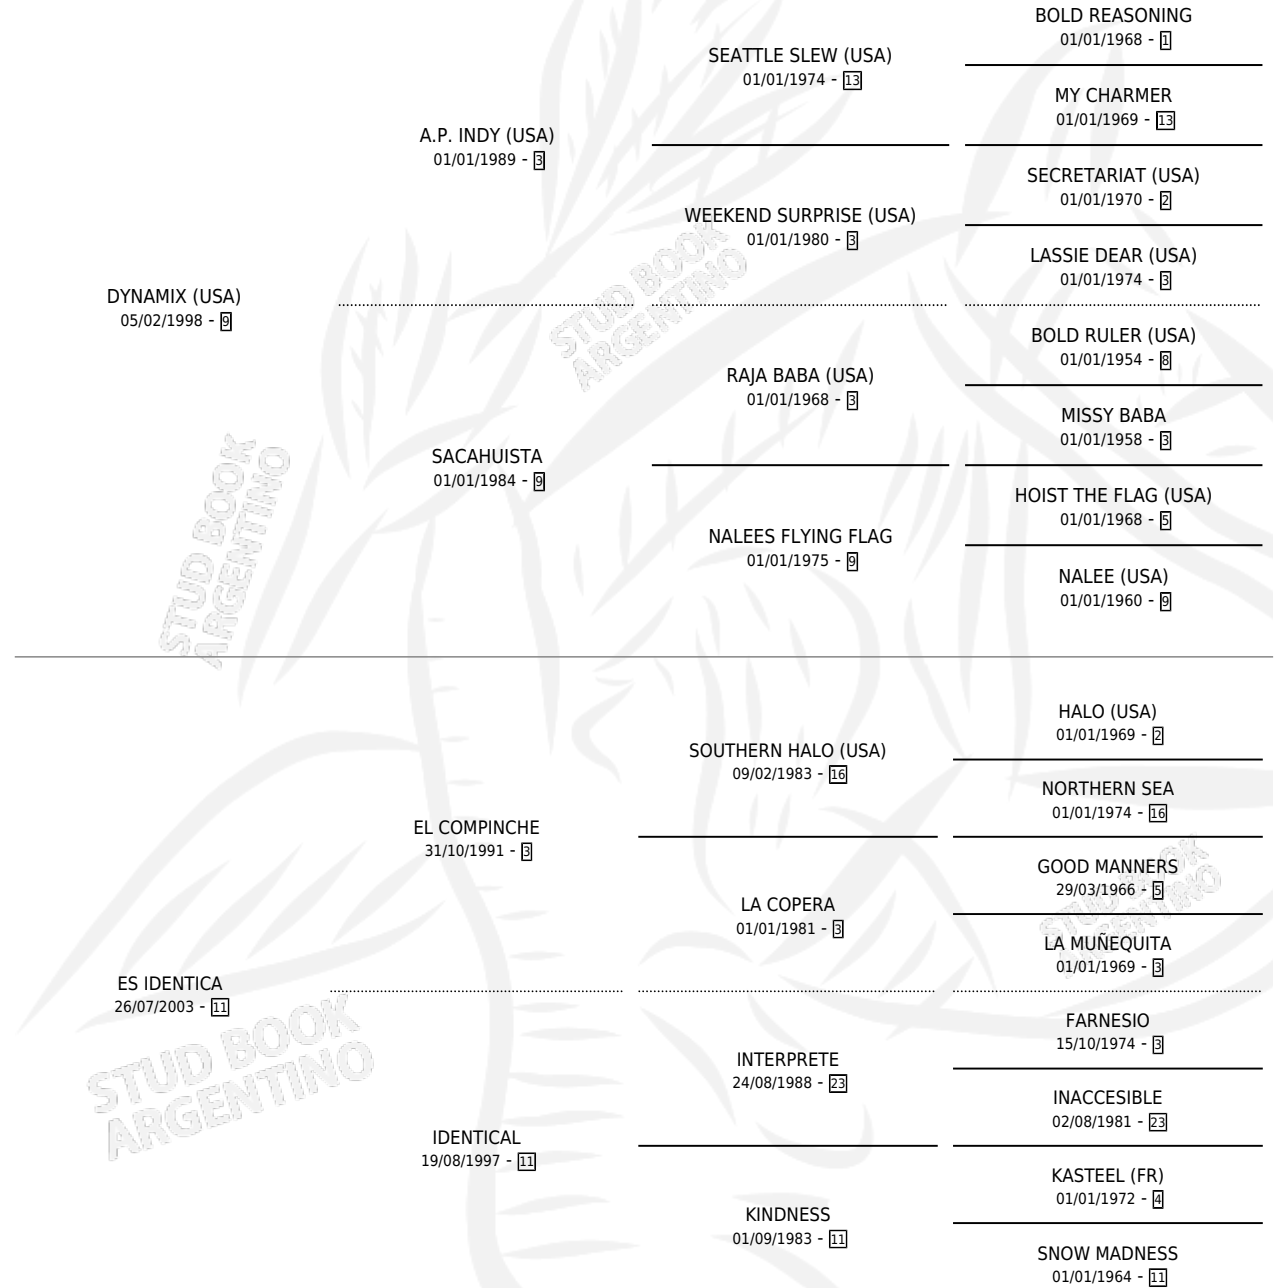

UN IDOLO

por **DYNAMIX (USA)** y **ES IDENTICA** por **EL COMPINCHE**

Argentina · Macho · Zaino · SP · 03/08/2015
Familia 11-c · Volumen 42

ESTADO

TIPIFICACIÓN SANGUÍNEA	X
TIPIFICACIÓN POR ADN	✓
PASAPORTE	✓
IDENTIFICACIÓN POR MICROCHIP	✓
REPRODUCTOR	X

Lugar de nacimiento: Don Santiago

Criador: Don Santiago

PEDIGREE

CAMPAÑA

Solo carreras oficiales de Argentina

POR EDAD

EDAD	CC	1°	2°	3°	4°	5°	NP	CLC	CLG	CLCG1	CLGG1	IMPORTE	GANANCIA / CC
3 AÑOS	8	0	0	0	0	1	7	0	0	0	0	\$4,900	\$613
4 AÑOS	3	0	0	0	1	0	2	0	0	0	0	\$8,400	\$2,800
TOTALES	11	0	0	0	1	1	9	0	0	0	0	\$13,300	\$1,209
%		0.0%	0.0%	0.0%	9.1%	9.1%	81.8%	0.0%	0.0%	0.0%	0.0%		