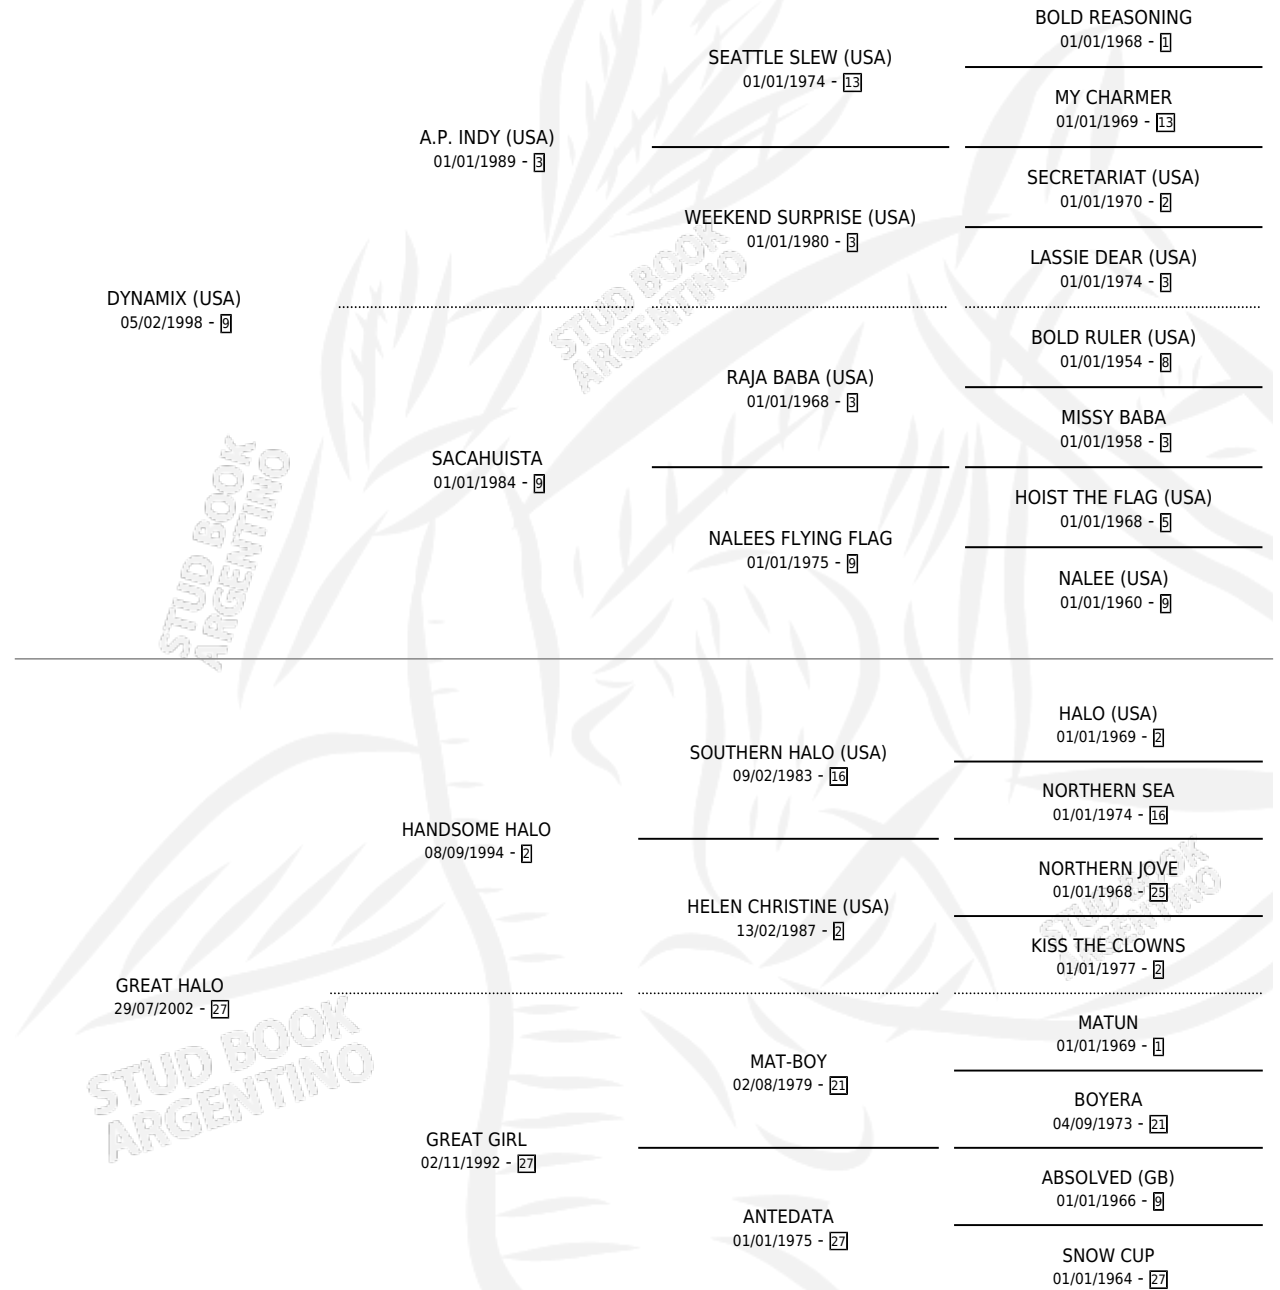

GRAN DILUVIO

por **DYNAMIX (USA)** y **GREAT HALO** por **HANDSOME HALO**

Argentina · Macho · Tordillo · SP · 08/08/2015
Familia 27-a · Volumen 42

ESTADO

TIPIFICACIÓN SANGUÍNEA	X
TIPIFICACIÓN POR ADN	✓
PASAPORTE	✓
IDENTIFICACIÓN POR MICROCHIP	✓
REPRODUCTOR	X

Lugar de nacimiento: Don Santiago

Criador: Don Santiago

PEDIGREE

CAMPAÑA

Solo carreras oficiales de Argentina

POR EDAD

EDAD	CC	1°	2°	3°	4°	5°	NP	CLC	CLG	CLCG1	CLGG1	IMPORTE	GANANCIA / CC
3 AÑOS	6	0	3	1	0	2	0	0	0	0	0	\$173,950	\$28,992
4 AÑOS	3	1	0	0	0	0	2	0	0	0	0	\$105,000	\$35,000
TOTALES	9	1	3	1	0	2	2	0	0	0	0	\$278,950	\$30,994
%		11.1%	33.3%	11.1%	0.0%	22.2%	22.2%	0.0%	0.0%	0.0%	0.0%		