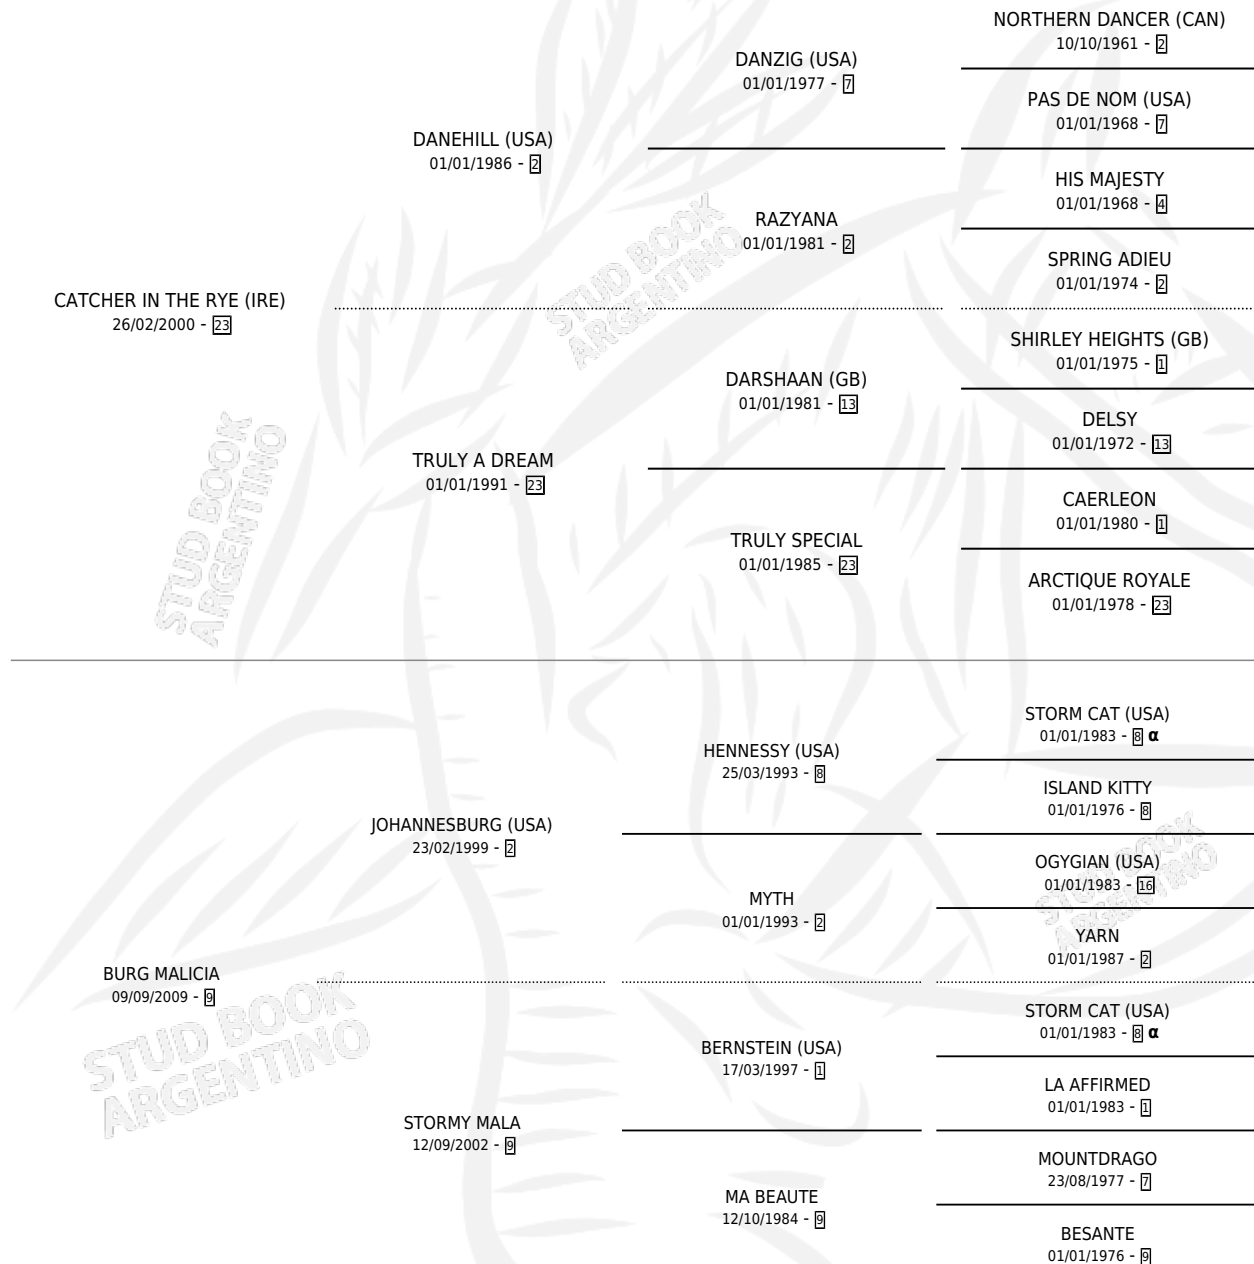

MALVINA RYE

por **CATCHER IN THE RYE (IRE)** y **BURG MALICIA** por **JOHANNESBURG (USA)**

Argentina · Hembra · Zaino · SP · 04/08/2015
Familia 9-g · Volumen 42

ESTADO

TIPIFICACIÓN SANGUÍNEA	X
TIPIFICACIÓN POR ADN	✓
PASAPORTE	✓
IDENTIFICACIÓN POR MICROCHIP	✓
REPRODUCTOR	✓

Lugar de nacimiento: La Biznaga
Criador: La Biznaga

~

HIJOS

	MACHOS	HEMBRAS
3 NACIERON	2	1
1 CORRIERON	1	0

SIN ACTUACIONES

PEDIGREE

INBREEDING : α

CAMPAÑA

Solo carreras oficiales de Argentina

POR EDAD

EDAD	CC	1°	2°	3°	4°	5°	NP	CLC	CLG	CLCG1	CLGG1	IMPORTE	GANANCIA / CC
2 AÑOS	1	1	0	0	0	0	0	0	0	0	0	\$230,000	\$230,000
3 AÑOS	6	1	1	0	3	0	1	1	0	0	0	\$275,250	\$45,875
4 AÑOS	3	0	0	1	0	2	0	0	0	0	0	\$35,250	\$11,750
TOTALES	10	2	1	1	3	2	1	1	0	0	0	\$540,500	\$54,050
%		20.0%	10.0%	10.0%	30.0%	20.0%	10.0%	10.0%	0.0%	0.0%	0.0%		