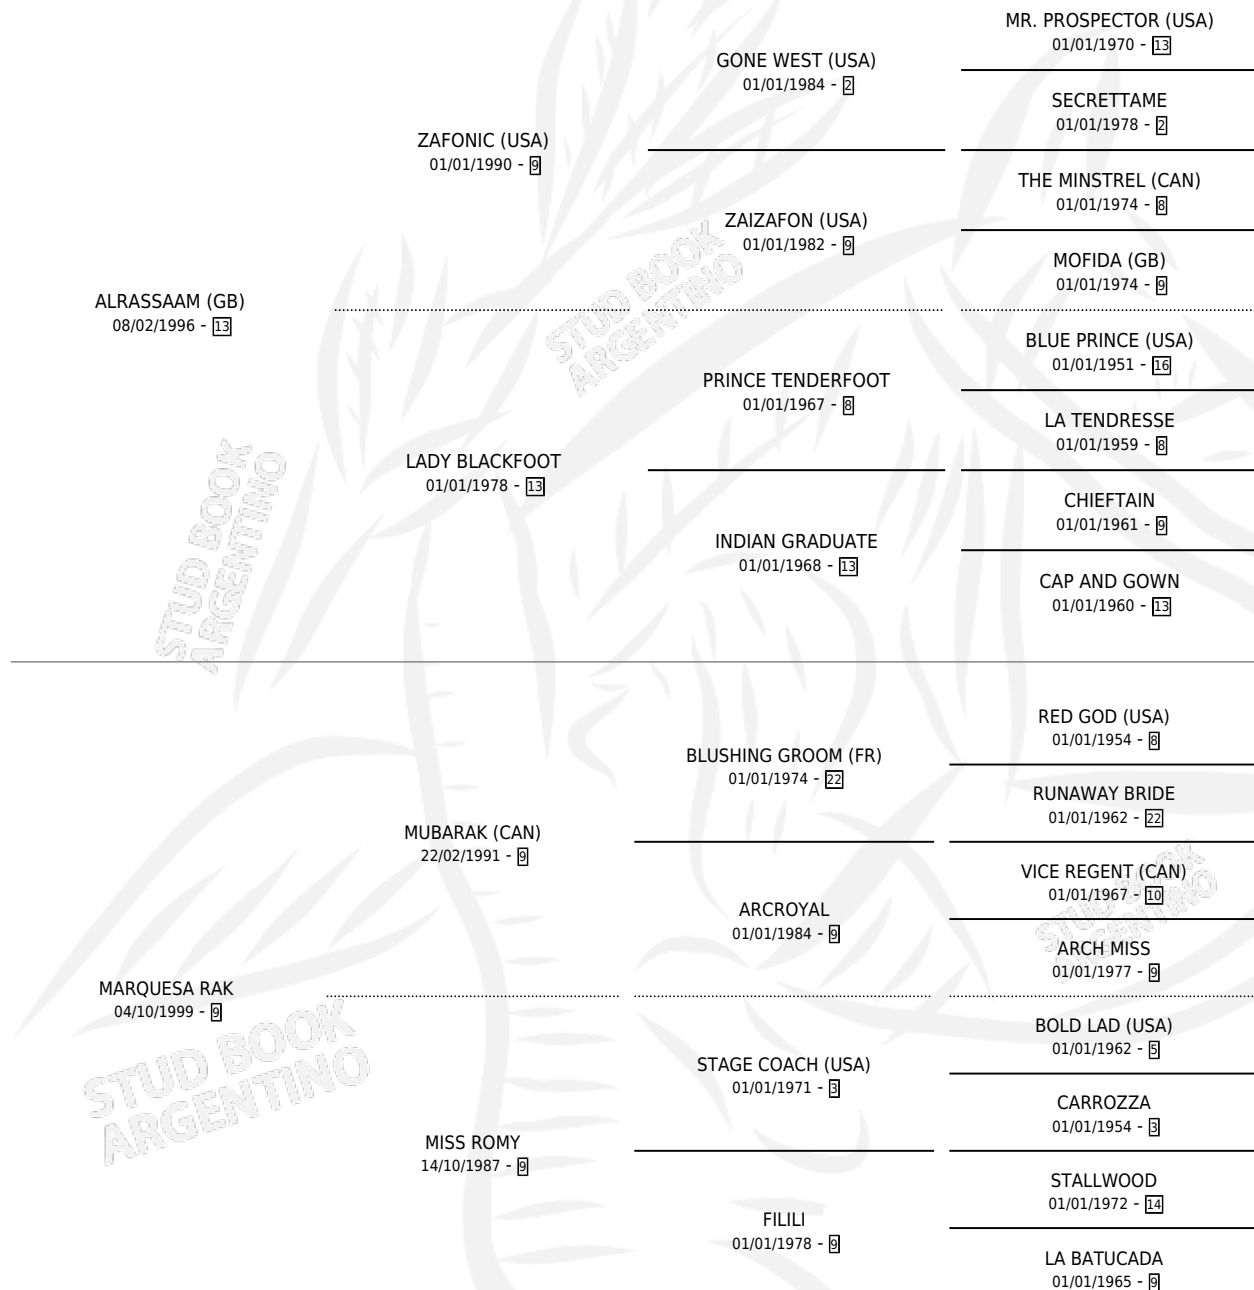

MASTERCHEF SAM

por **ALASSAAM (GB)** y **MARQUESA RAK** por **MUBARAK (CAN)**

Argentina · Macho · Alazan · SP · 31/07/2015
Familia 9-g · Volumen 42

ESTADO

TIPIFICACIÓN SANGUÍNEA	X
TIPIFICACIÓN POR ADN	✓
PASAPORTE	✓
IDENTIFICACIÓN POR MICROCHIP	✓
REPRODUCTOR	X

Lugar de nacimiento: Caryjuan
Criador: Caryjuan

PEDIGREE

CAMPAÑA

Solo carreras oficiales de Argentina

POR EDAD

EDAD	CC	1°	2°	3°	4°	5°	NP	CLC	CLG	CLCG1	CLGG1	IMPORTE	GANANCIA / CC
3 AÑOS	1	0	0	0	0	0	1	0	0	0	0	\$0	\$0
5 AÑOS	2	0	0	0	0	0	2	0	0	0	0	\$0	\$0
6 AÑOS	7	1	0	0	1	0	5	0	0	0	0	\$236,300	\$33,757
7 AÑOS	1	0	0	0	0	0	1	0	0	0	0	\$0	\$0
TOTALES	11	1	0	0	1	0	9	0	0	0	0	\$236,300	\$21,482
%		9.1%	0.0%	0.0%	9.1%	0.0%	81.8%	0.0%	0.0%	0.0%	0.0%		