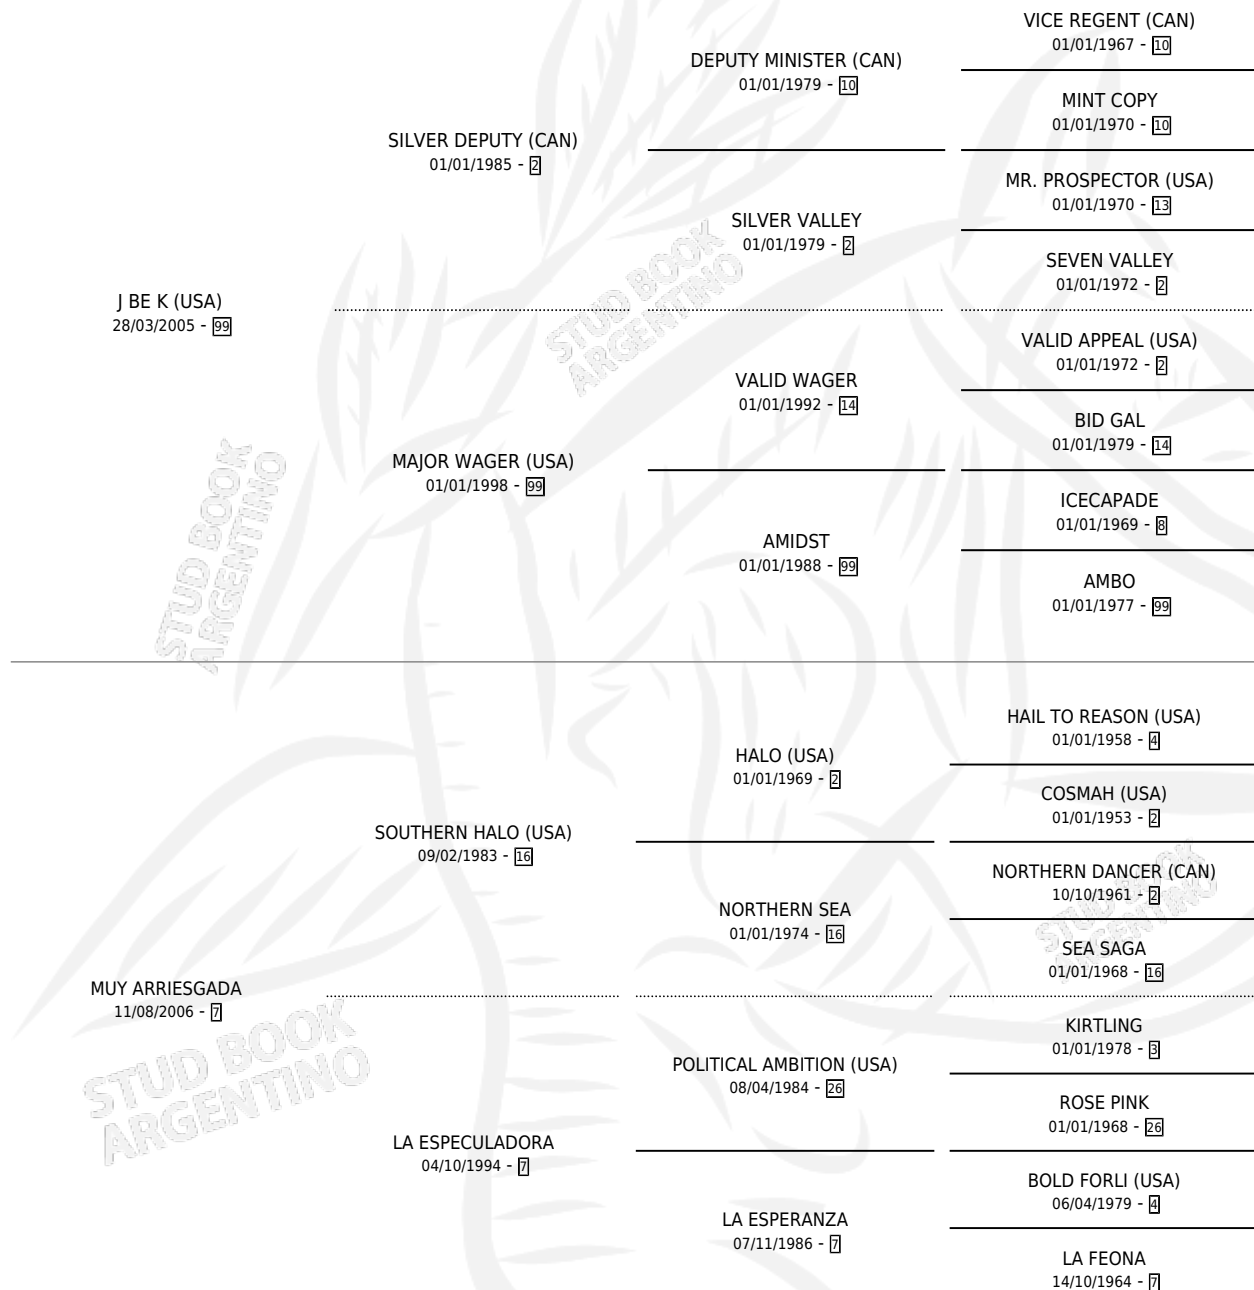

J BE POINT

por J BE K (USA) y MUY ARRIESGADA por SOUTHERN HALO (USA)

Argentina · Macho · Zaino Colorado · SP · 15/07/2015
Familia 7 · Volumen 42

ESTADO

TIPIFICACIÓN SANGUÍNEA	X
TIPIFICACIÓN POR ADN	✓
PASAPORTE	✓
IDENTIFICACIÓN POR MICROCHIP	✓
REPRODUCTOR	X

Lugar de nacimiento: Santa Ana

Criador: Iguacel Manuel Rodolfo, Iguacel Antonio Carlos y Iguacel Miguel Alfredo

PEDIGREE

CAMPAÑA

Solo carreras oficiales de Argentina

POR EDAD

EDAD	CC	1°	2°	3°	4°	5°	NP	CLC	CLG	CLCG1	CLGG1	IMPORTE	GANANCIA / CC
2 AÑOS	2	0	0	0	0	1	1	0	0	0	0	\$11,500	\$5,750
3 AÑOS	3	1	0	0	0	0	2	0	0	0	0	\$190,000	\$63,333
4 AÑOS	7	0	0	0	3	1	3	0	0	0	0	\$70,000	\$10,000
5 AÑOS	5	0	0	1	0	0	4	0	0	0	0	\$20,800	\$4,160
TOTALES	17	1	0	1	3	2	10	0	0	0	0	\$292,300	\$17,194
%		5.9%	0.0%	5.9%	17.6%	11.8%	58.8%	0.0%	0.0%	0.0%	0.0%		