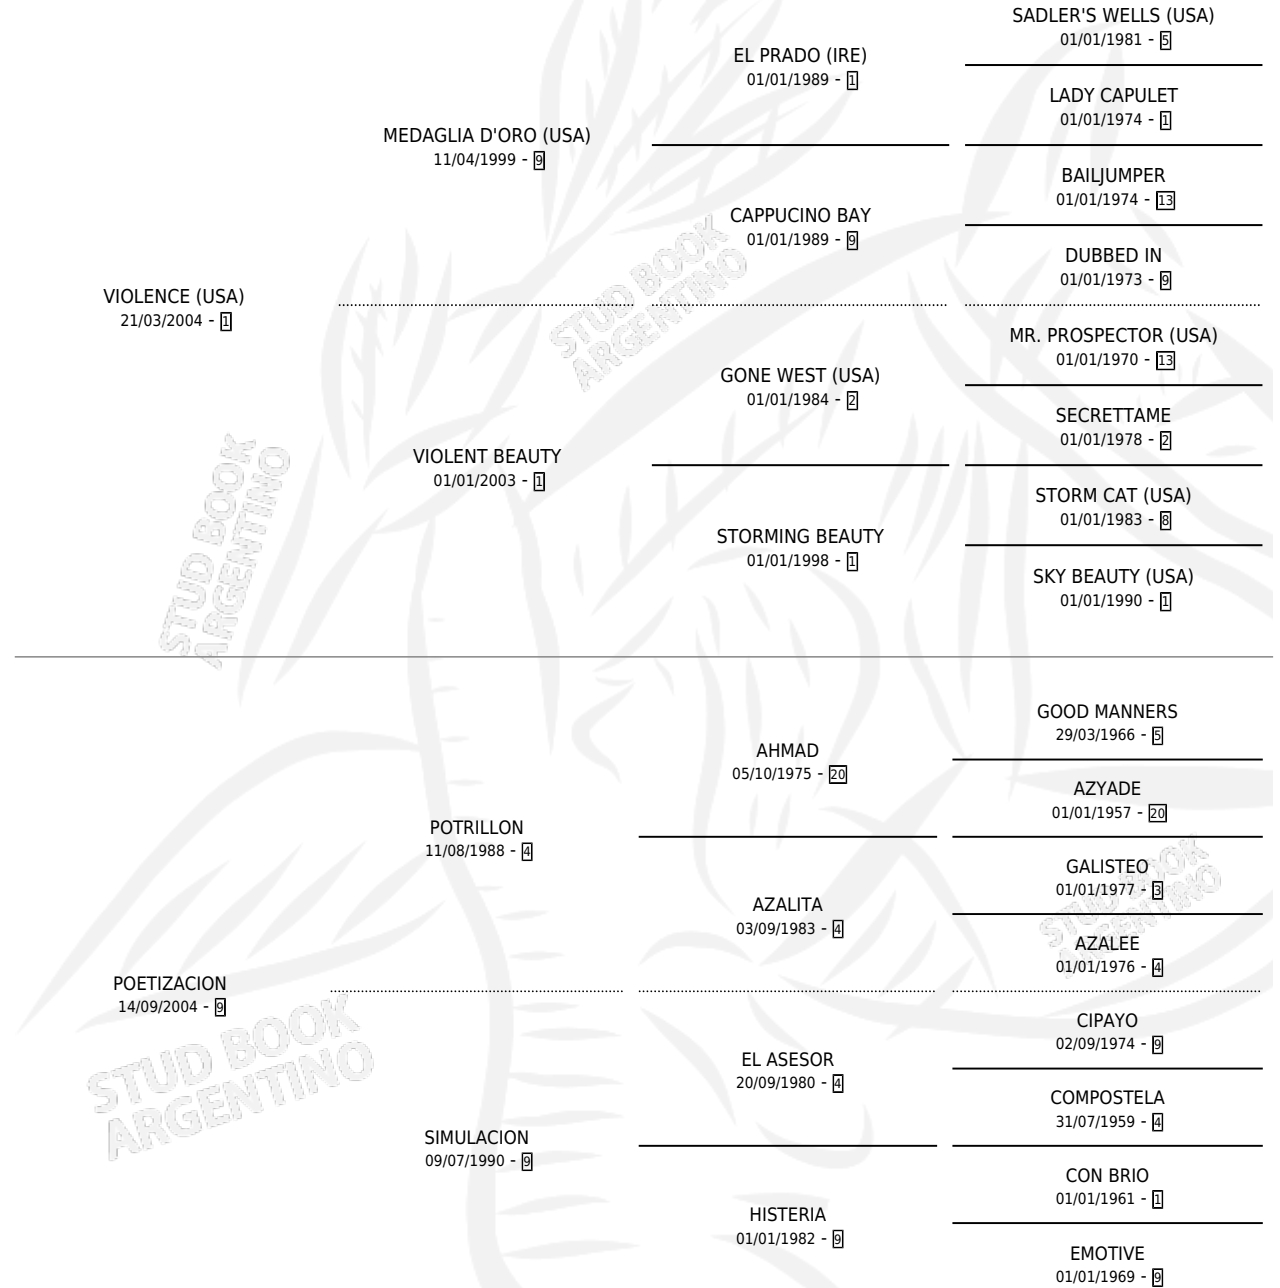

EMPRESS BEAUTY

por VIOLENCE (USA) y POETIZACION por POTRILLON

Argentina · Hembra · Zaino · SP · 20/07/2015
Familia 9-g · Volumen 42

ESTADO

TIPIFICACIÓN SANGUÍNEA	X
TIPIFICACIÓN POR ADN	✓
PASAPORTE	✓
IDENTIFICACIÓN POR MICROCHIP	✓
REPRODUCTOR	X

Lugar de nacimiento: Santa Ana
Criador: Diaz Leal Nelson Ariel

PEDIGREE

EMPRESS BEAUTY

Datos oficiales del Stud Book Argentino

Documento generado el 15/05/2026

studbook.org.ar