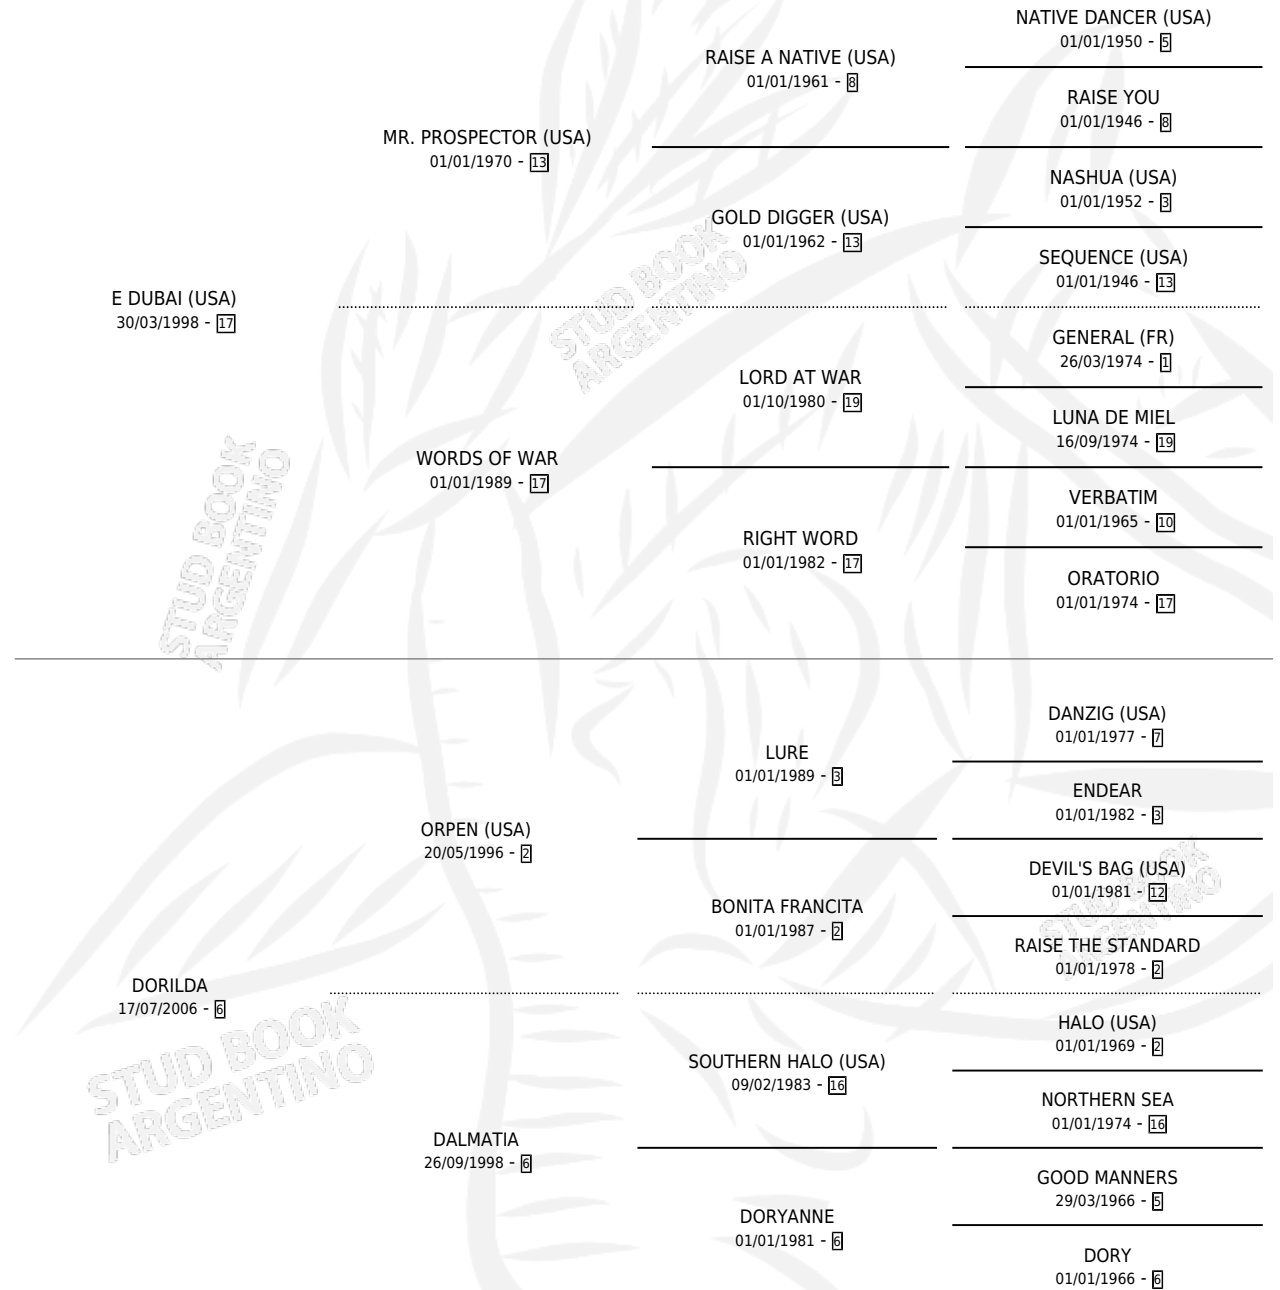

# TRY DORA

por **E DUBAI (USA)** y **DORILDA** por **ORPEN (USA)**

Argentina · Hembra · Alazan · SP · 31/07/2015  
Familia 6-a · Volumen 42

## ESTADO

TIPIFICACIÓN SANGUÍNEA	X
TIPIFICACIÓN POR ADN	✓
PASAPORTE	✓
IDENTIFICACIÓN POR MICROCHIP	✓
REPRODUCTOR	X

**Lugar de nacimiento:** La Generacion

**Criador:** La Generacion

## PEDIGREE