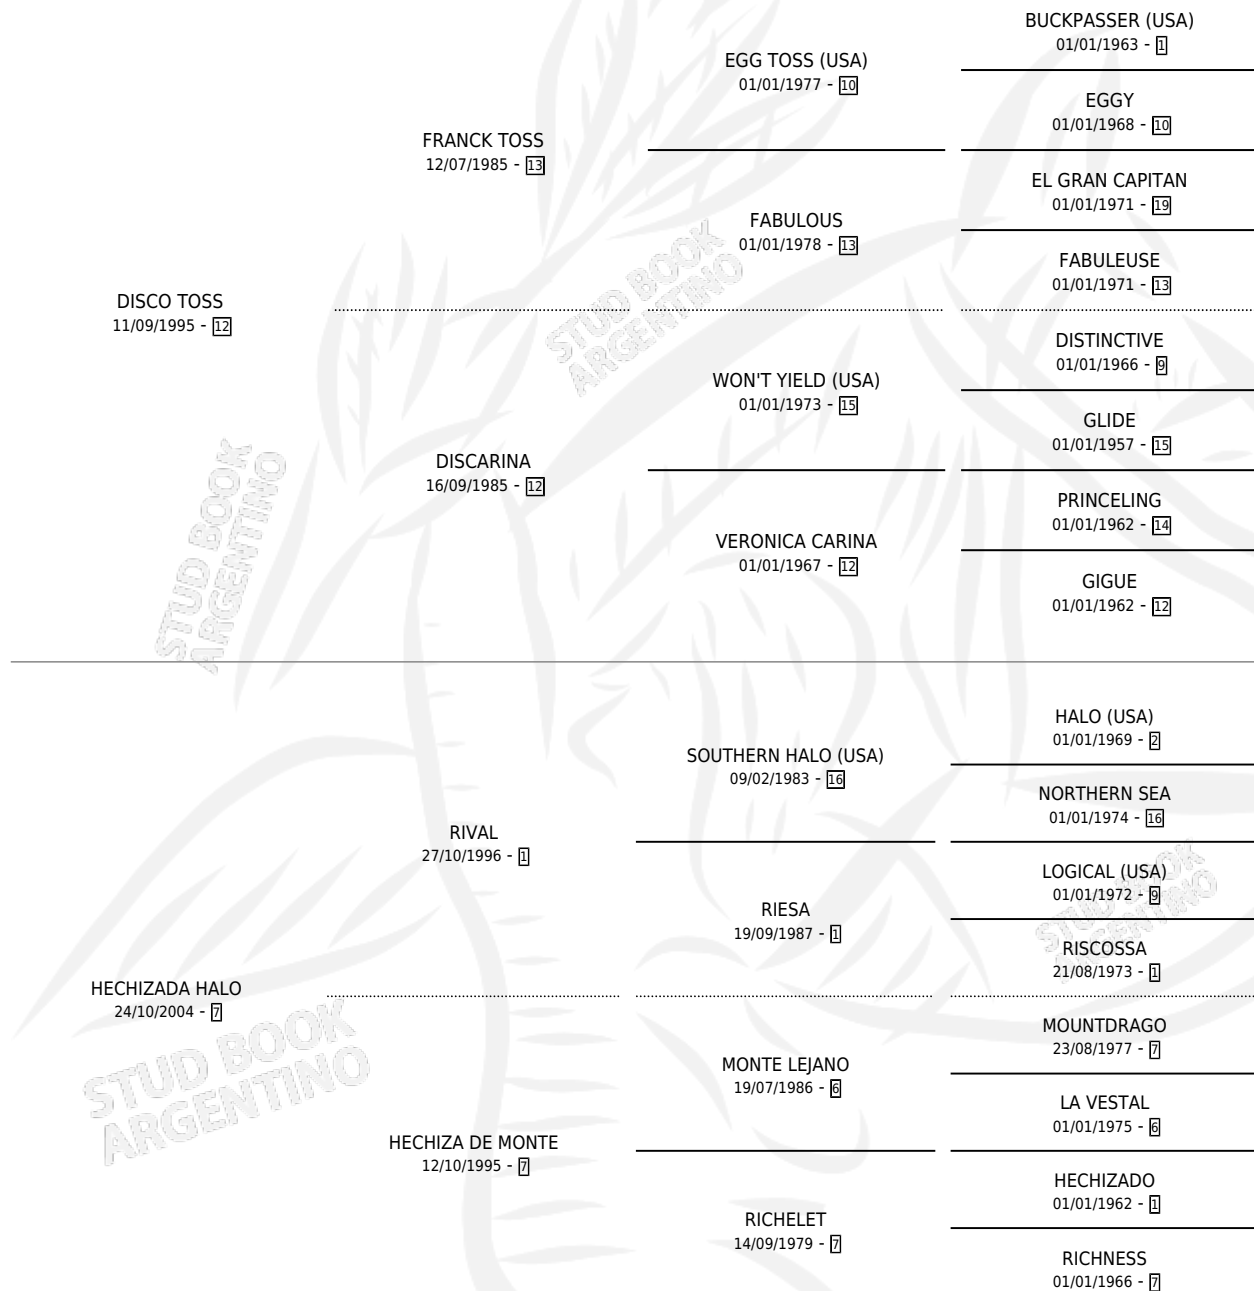

DOMINGA TOSS

por DISCO TOSS y HECHIZADA HALO por RIVAL

Argentina · Hembra · Alazan · SP · 08/10/2013
Familia 7 · Volumen 41

ESTADO

TIPIFICACIÓN SANGUÍNEA	X
TIPIFICACIÓN POR ADN	✓
PASAPORTE	✓
IDENTIFICACIÓN POR MICROCHIP	✓
REPRODUCTOR	✓

Lugar de nacimiento: Campo particular

Criador: Doblas

PEDIGREE

S

mientos 0 / Efectividad 0.00%

PADRILLO	PRODUCTO	CRIADOR	1ER SERVICIO	ÚLTIMO SERVICIO
ALMENDRADO KEY	∅		10/11/2025	10/11/2025
DOMINGA TOSS	∅		14/10/2021	14/10/2021
Datos oficiales del Stud Book Argentino	∅		08/11/2019	28/11/2019
DOMONET	∅		15/10/2018	17/10/2018
studbook.org.ar				