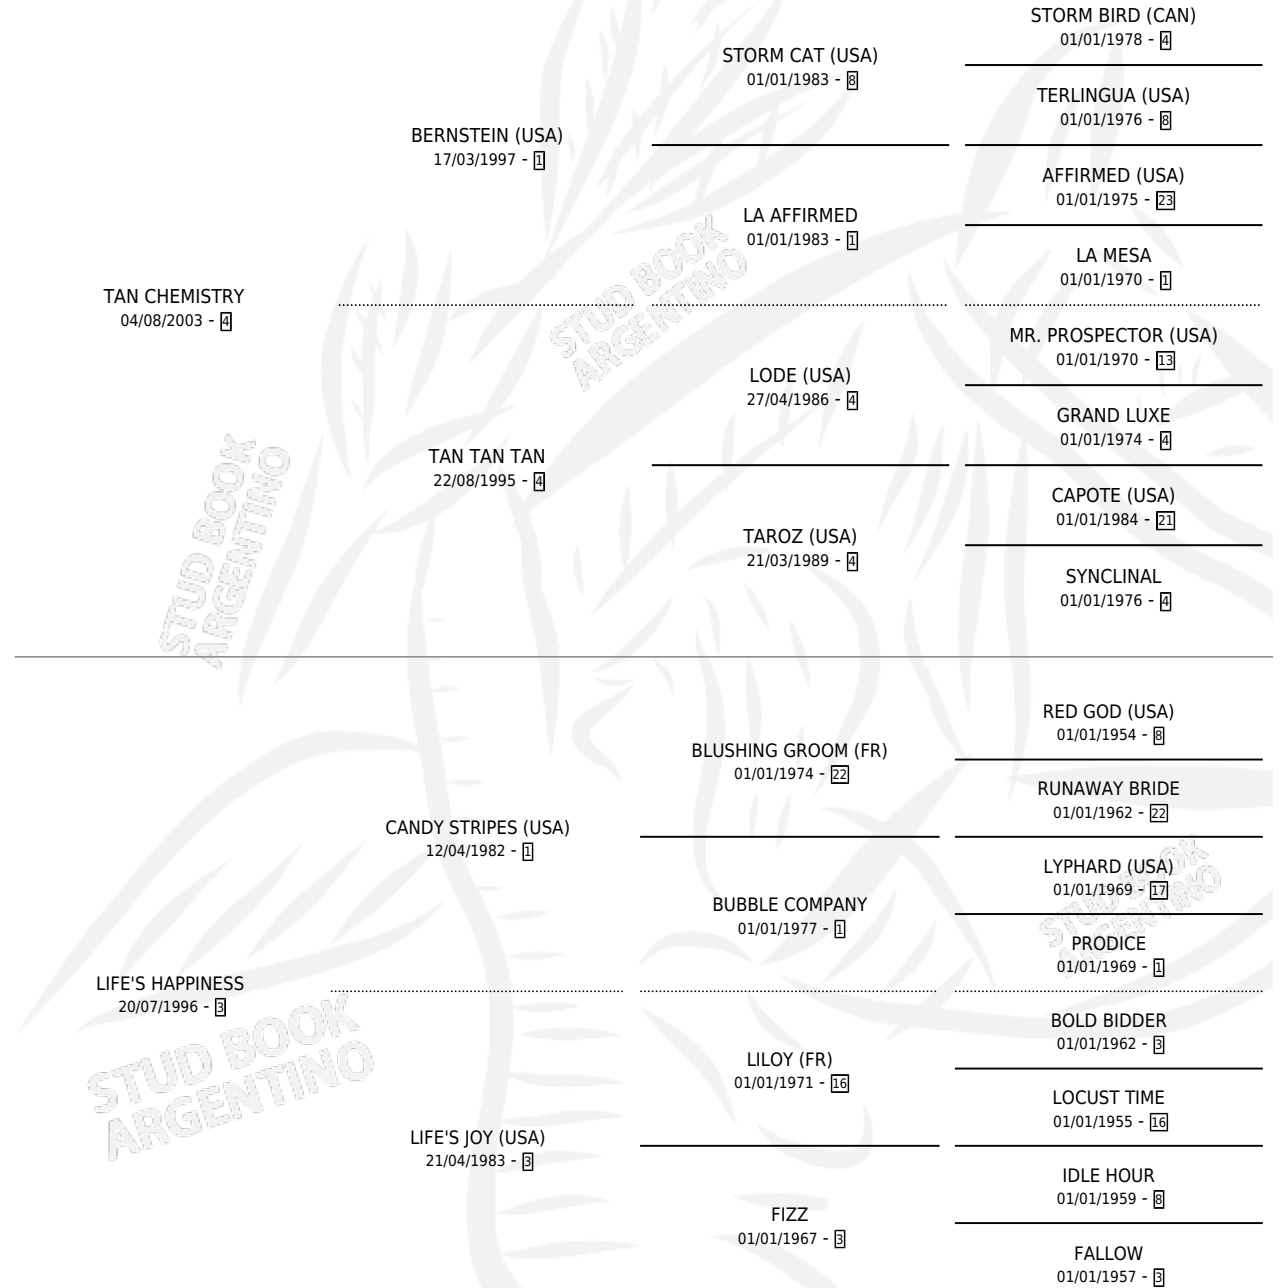

UNA PASION

por TAN CHEMISTRY y LIFE'S HAPPINESS por CANDY STRIPES (USA)

Argentina · Hembra · Zaino Doradillo · SP · 15/07/2015
Familia 3-i · Volumen 42

ESTADO

TIPIFICACIÓN SANGUÍNEA	X
TIPIFICACIÓN POR ADN	✓
PASAPORTE	✓
IDENTIFICACIÓN POR MICROCHIP	✓
REPRODUCTOR	✓

Lugar de nacimiento: Avanti
Criador: Alves Mirta Ester

~

HIJOS

	MACHOS	HEMBRAS
3 NACIERON	0	3
SIN ACTUACIONES		

PEDIGREE

CAMPAÑA

Solo carreras oficiales de Argentina

POR EDAD