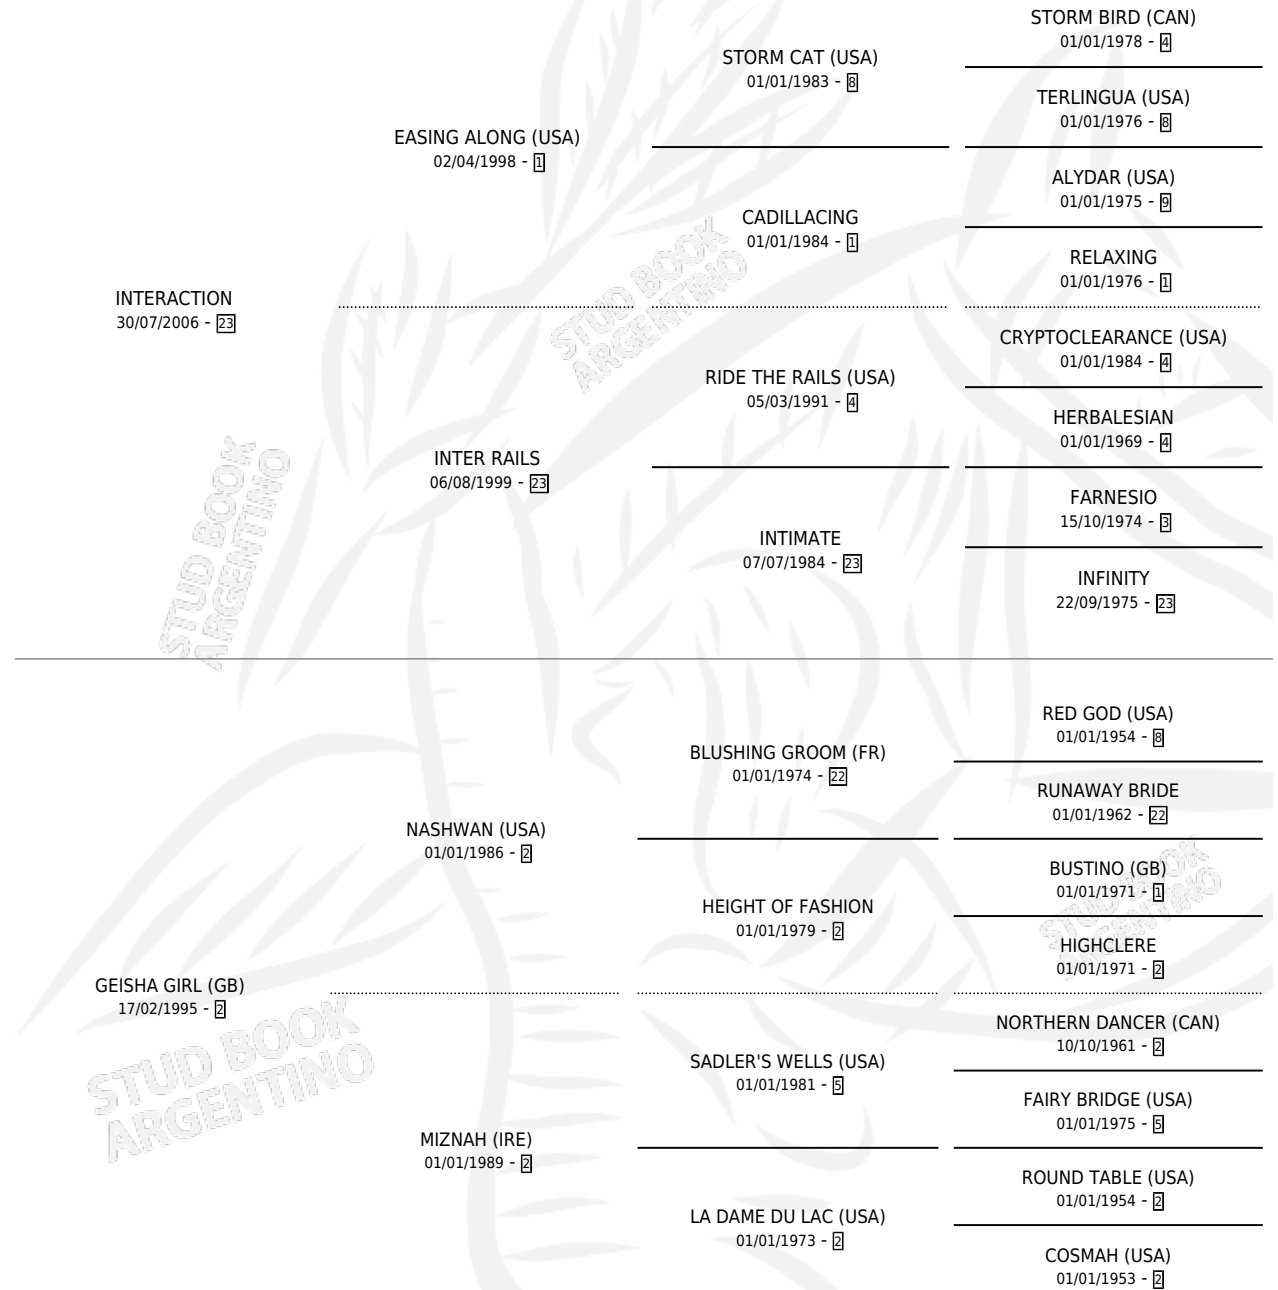

GELIDO

por **INTERACTION** y **GEISHA GIRL (GB)** por **NASHWAN (USA)**

Argentina · Macho · Zaino · SP · 20/07/2015
Familia 2-d · Volumen 42

ESTADO

TIPIFICACIÓN SANGUÍNEA	X
TIPIFICACIÓN POR ADN	✓
PASAPORTE	✓
IDENTIFICACIÓN POR MICROCHIP	✓
REPRODUCTOR	X

Lugar de nacimiento: Chenaut
Criador: Haras Futuro S.R.L.

PEDIGREE