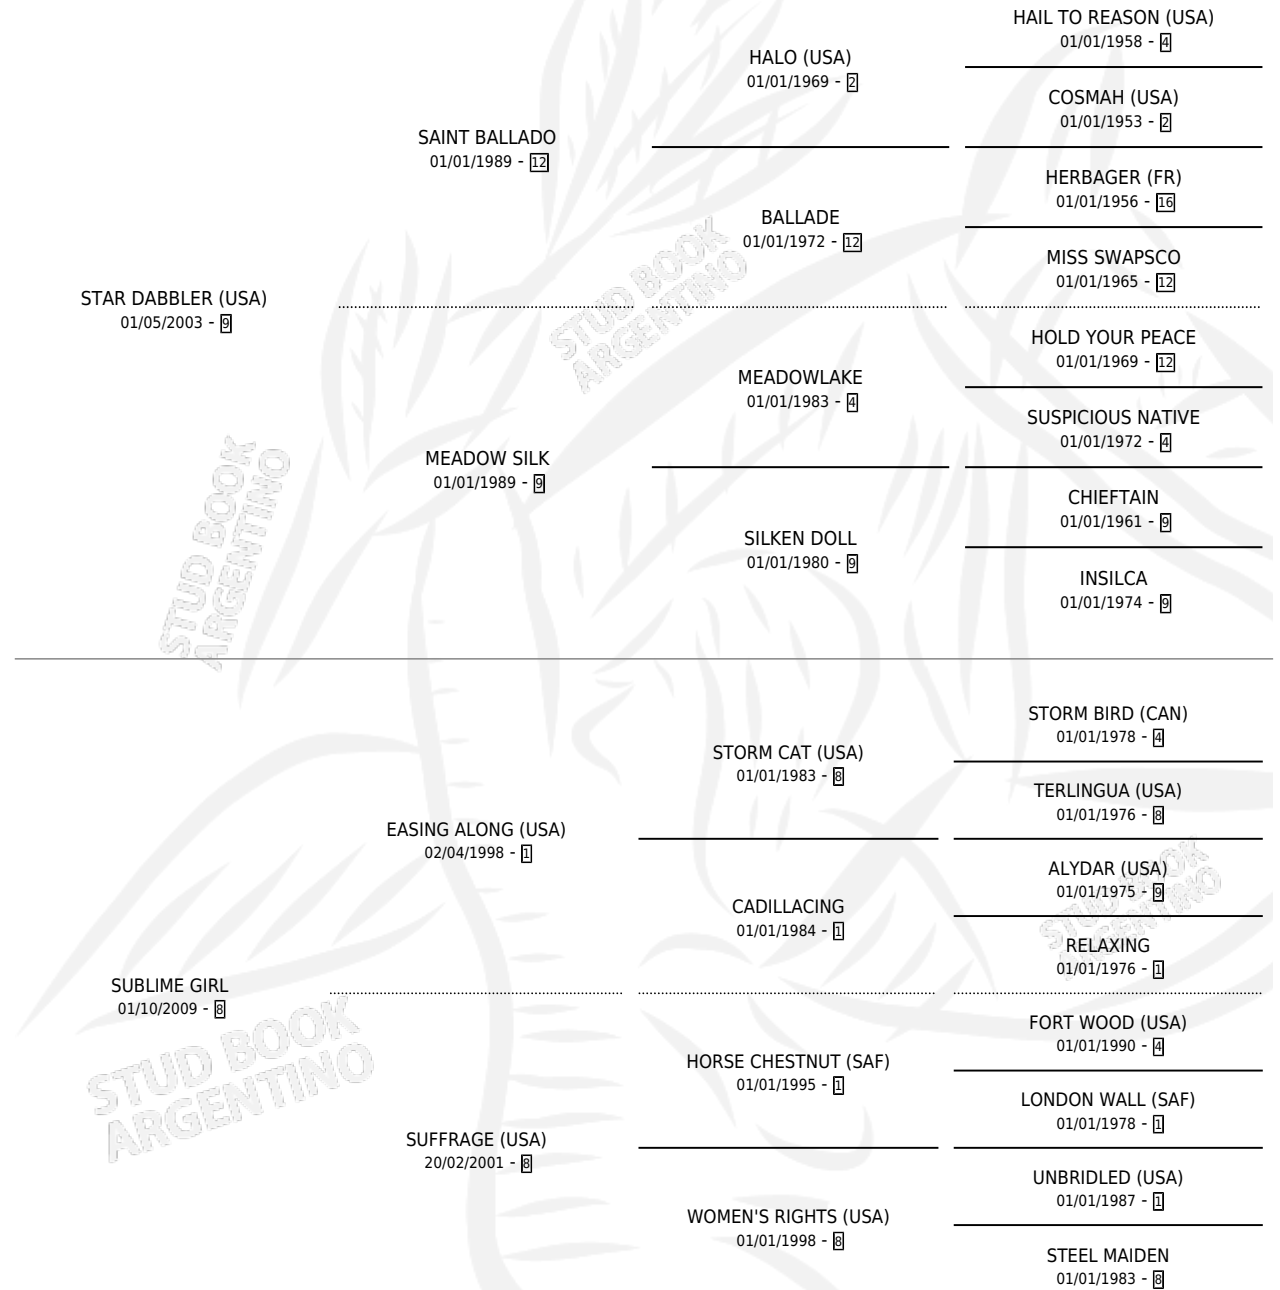

SUELE PASAR

por **STAR DABBLER (USA)** y **SUBLIME GIRL** por **EASING ALONG (USA)**

Argentina · Hembra · Zaino · SP · 29/07/2015
Familia 8-c · Volumen 42

ESTADO

TIPIFICACIÓN SANGUÍNEA	X
TIPIFICACIÓN POR ADN	✓
PASAPORTE	✓
IDENTIFICACIÓN POR MICROCHIP	✓
REPRODUCTOR	X

Lugar de nacimiento: Chenaut
Criador: Haras Futuro S.R.L.

PEDIGREE

EXPORTACIÓN / IMPORTACIÓN

FECHA	MOVIMIENTO	PAÍS
24/06/2019	EXPORTADO	CHILE

~

CAMPAÑA

Solo carreras oficiales de Argentina

POR EDAD