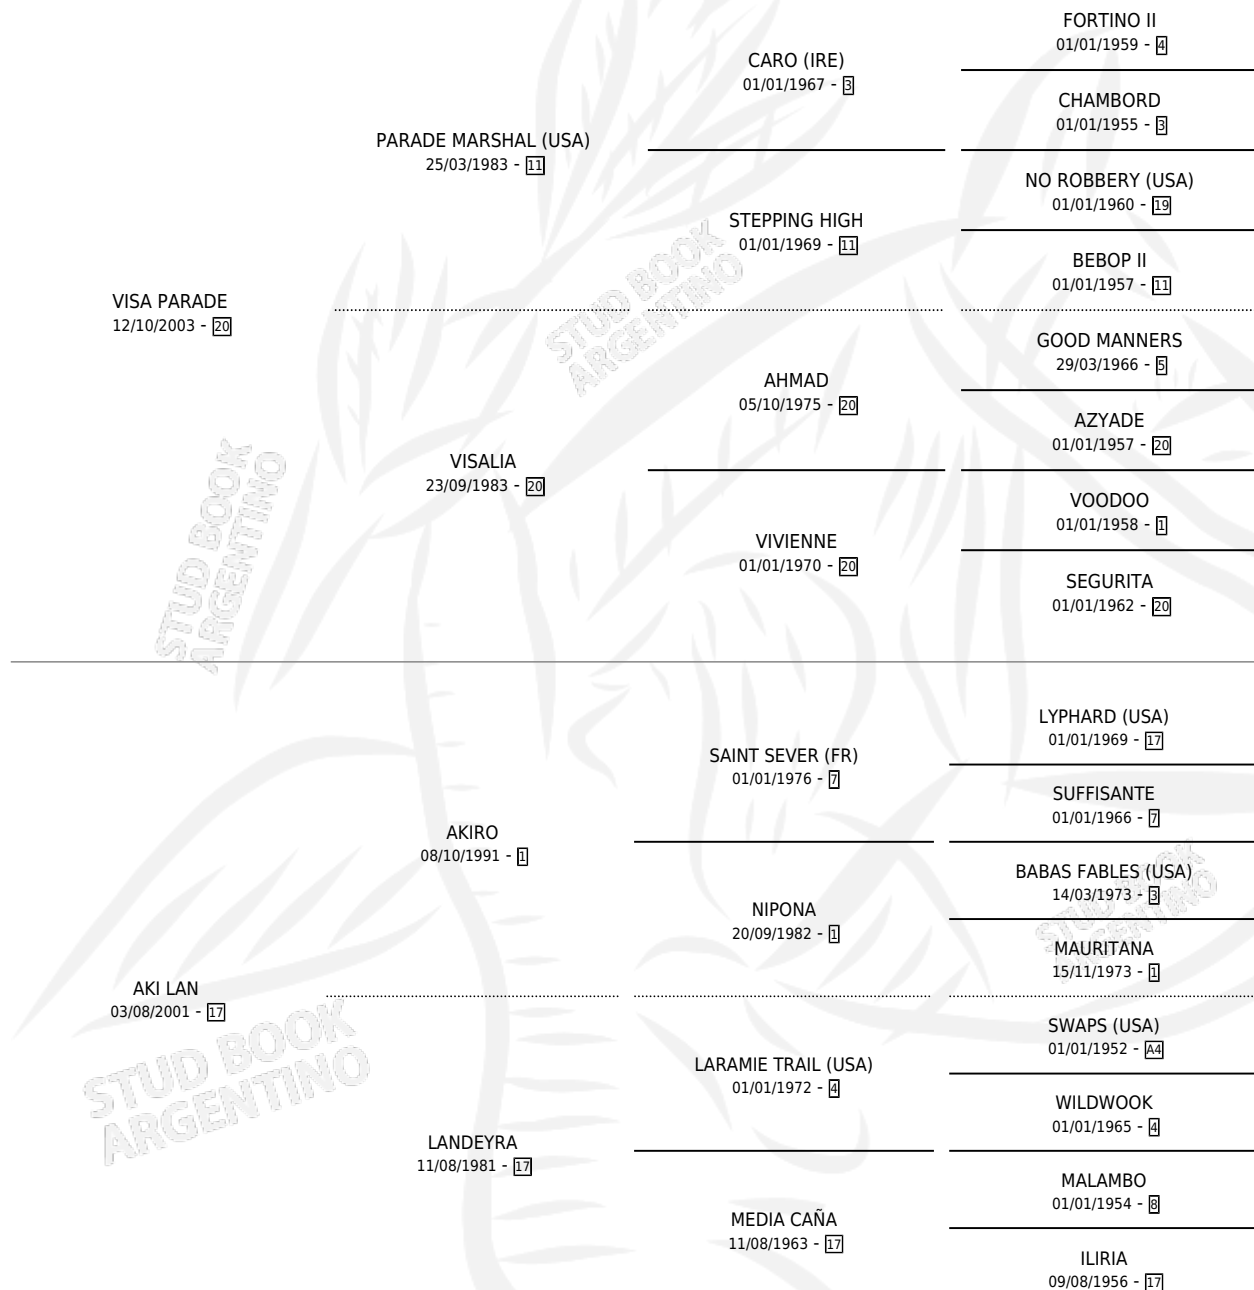

VISA LANCE

por VISA PARADE y AKI LAN por AKIRO

Argentina · Hembra · Zaino · SP · 14/08/2015
Familia 17-c · Volumen 42

ESTADO

TIPIFICACIÓN SANGUÍNEA	X
TIPIFICACIÓN POR ADN	✓
PASAPORTE	✓
IDENTIFICACIÓN POR MICROCHIP	✓
REPRODUCTOR	X

Lugar de nacimiento: Jomar

Criador: Jomar

PEDIGREE

CAMPAÑA

Solo carreras oficiales de Argentina

POR EDAD

EDAD	CC	1°	2°	3°	4°	5°	NP	CLC	CLG	CLCG1	CLGG1	IMPORTE	GANANCIA / CC
5 AÑOS	3	0	0	0	0	0	3	0	0	0	0	\$0	\$0
TOTALES	3	0	0	0	0	0	3	0	0	0	0	\$0	\$0
%		0.0%	0.0%	0.0%	0.0%	0.0%	100%	0.0%	0.0%	0.0%	0.0%		