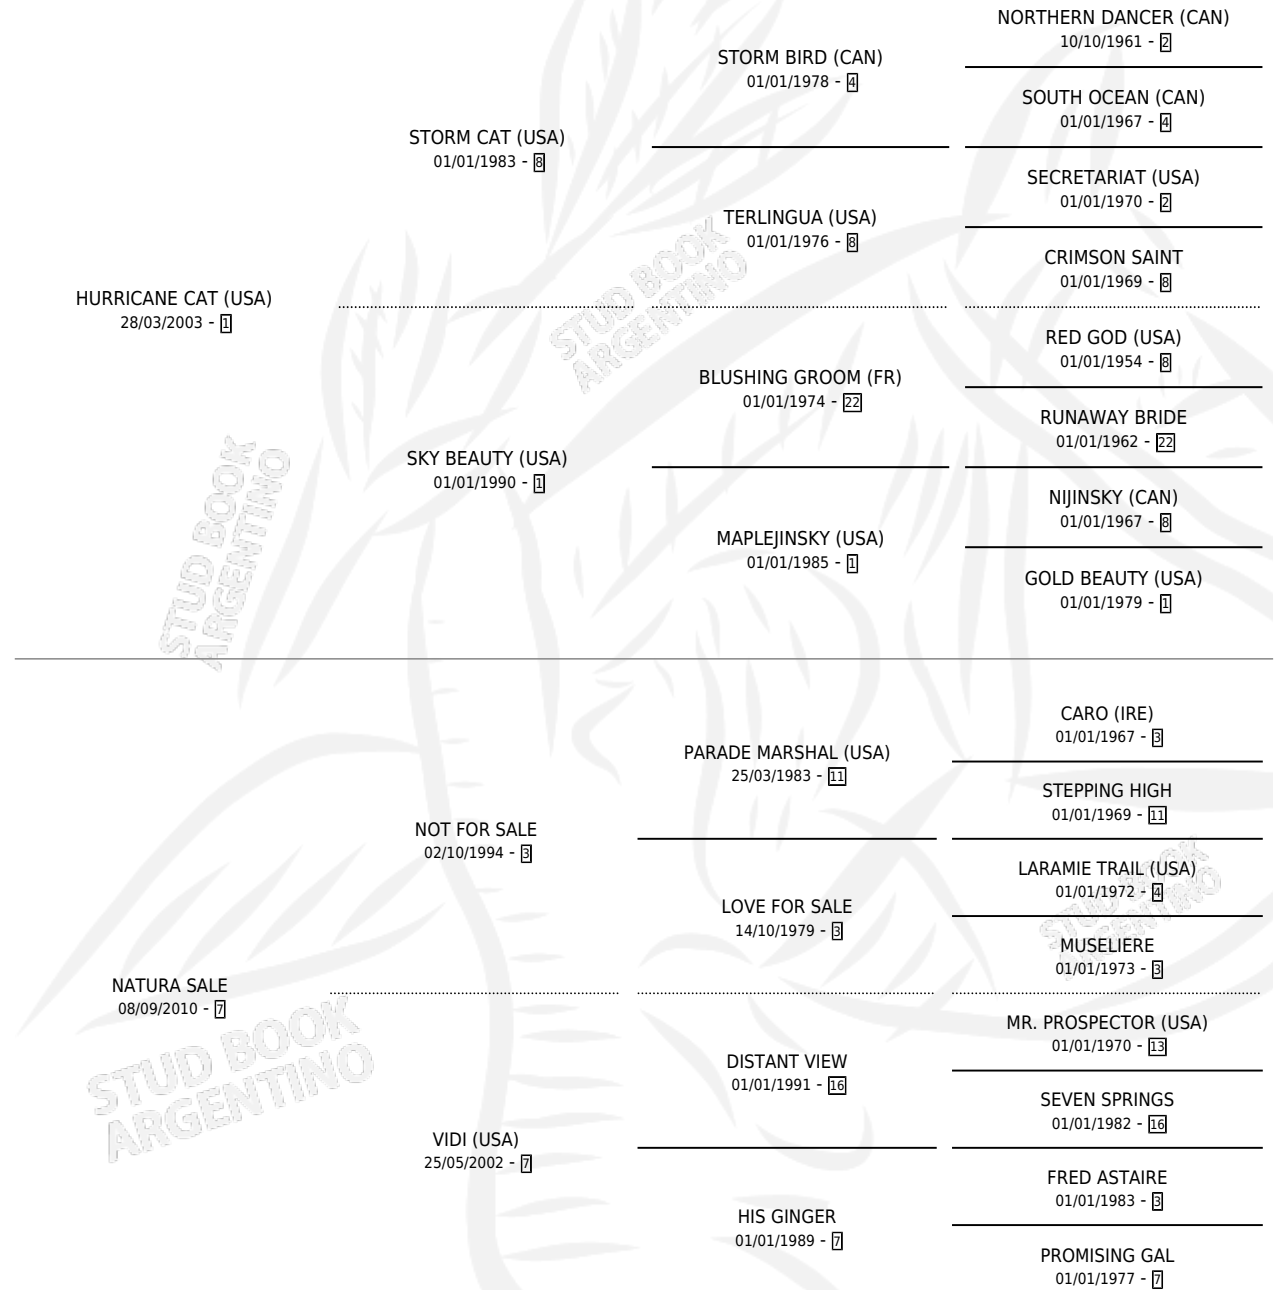

VERITA

por HURRICANE CAT (USA) y NATURA SALE por NOT FOR SALE

Argentina · Hembra · Zaino · SP · 22/07/2015
Familia 7-a · Volumen 42

ESTADO

TIPIFICACIÓN SANGUÍNEA	X
TIPIFICACIÓN POR ADN	✓
PASAPORTE	✓
IDENTIFICACIÓN POR MICROCHIP	✓
REPRODUCTOR	✓

Lugar de nacimiento: Campo particular
Criador: Balbi Ernesto Armando Sucesion

~

HIJOS

	MACHOS	HEMBRAS
2 NACIERON	2	0
SIN ACTUACIONES		

PEDIGREE