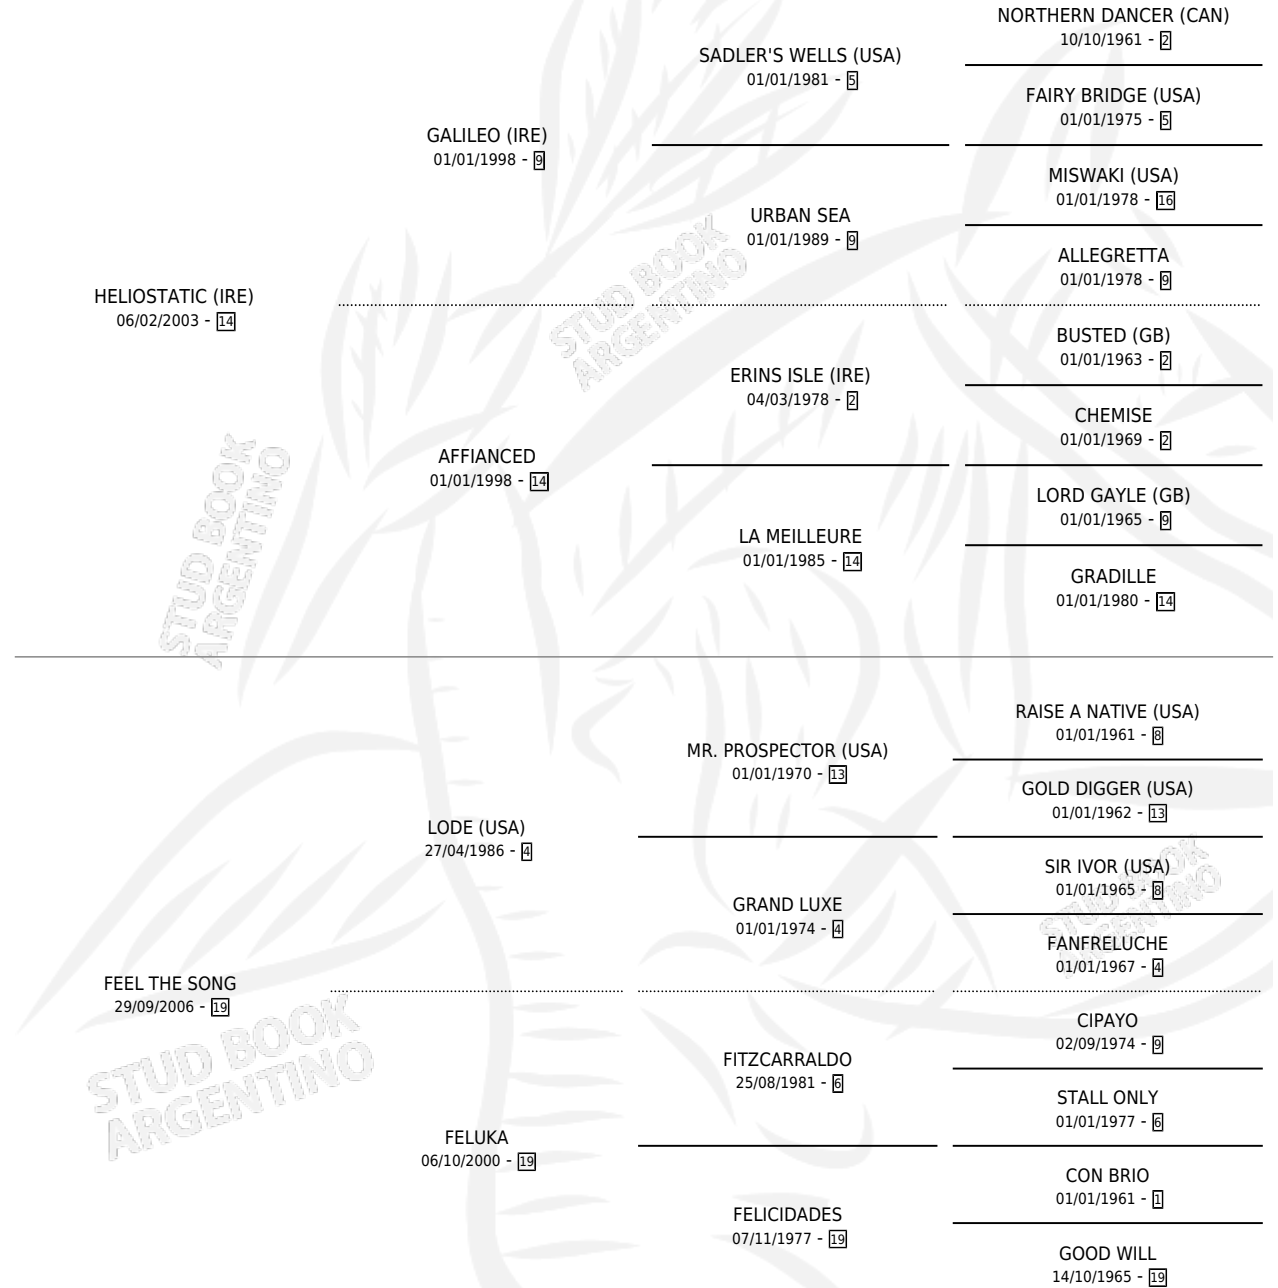

FEARLESS

por HELIOSTATIC (IRE) y FEEL THE SONG por LODE (USA)

Argentina · Macho · Alazan · SP · 12/08/2015
Familia 19-c · Volumen 42

ESTADO

TIPIFICACIÓN SANGUÍNEA	X
TIPIFICACIÓN POR ADN	✓
PASAPORTE	✓
IDENTIFICACIÓN POR MICROCHIP	✓
REPRODUCTOR	X

Lugar de nacimiento: Santa Maria De Araras

Criador: Santa Maria De Araras

PEDIGREE

CAMPAÑA

Solo carreras oficiales de Argentina

POR EDAD

EDAD	CC	1°	2°	3°	4°	5°	NP	CLC	CLG	CLCG1	CLGG1	IMPORTE	GANANCIA / CC
4 AÑOS	3	0	0	0	0	0	3	0	0	0	0	\$0	\$0
TOTALES	3	0	0	0	0	0	3	0	0	0	0	\$0	\$0
%		0.0%	0.0%	0.0%	0.0%	0.0%	100%	0.0%	0.0%	0.0%	0.0%		