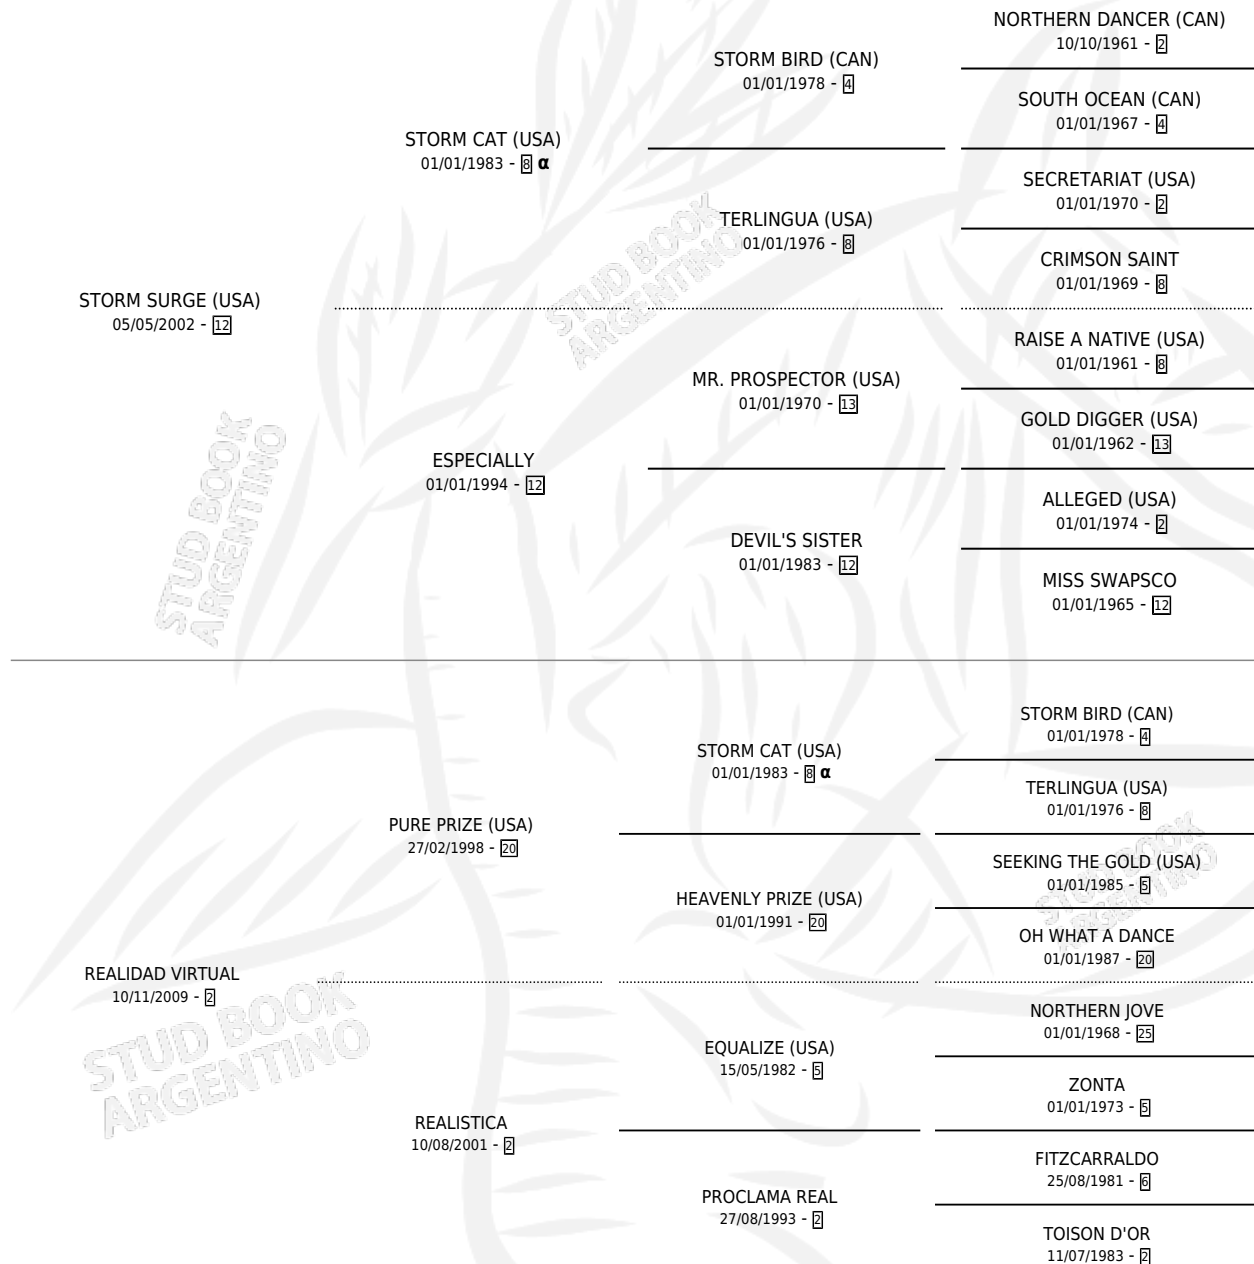

# REAL SURGE

por **STORM SURGE (USA)** y **REALIDAD VIRTUAL** por **PURE PRIZE (USA)**

Argentina · Macho · Alazan · SP · 17/07/2015  
Familia 2-u · Volumen 42

## ESTADO

TIPIFICACIÓN SANGUÍNEA	X
TIPIFICACIÓN POR ADN	✓
PASAPORTE	✓
IDENTIFICACIÓN POR MICROCHIP	✓
REPRODUCTOR	X

**Lugar de nacimiento:** L Y R

**Criador:** L Y R

## PEDIGREE

INBREEDING : α