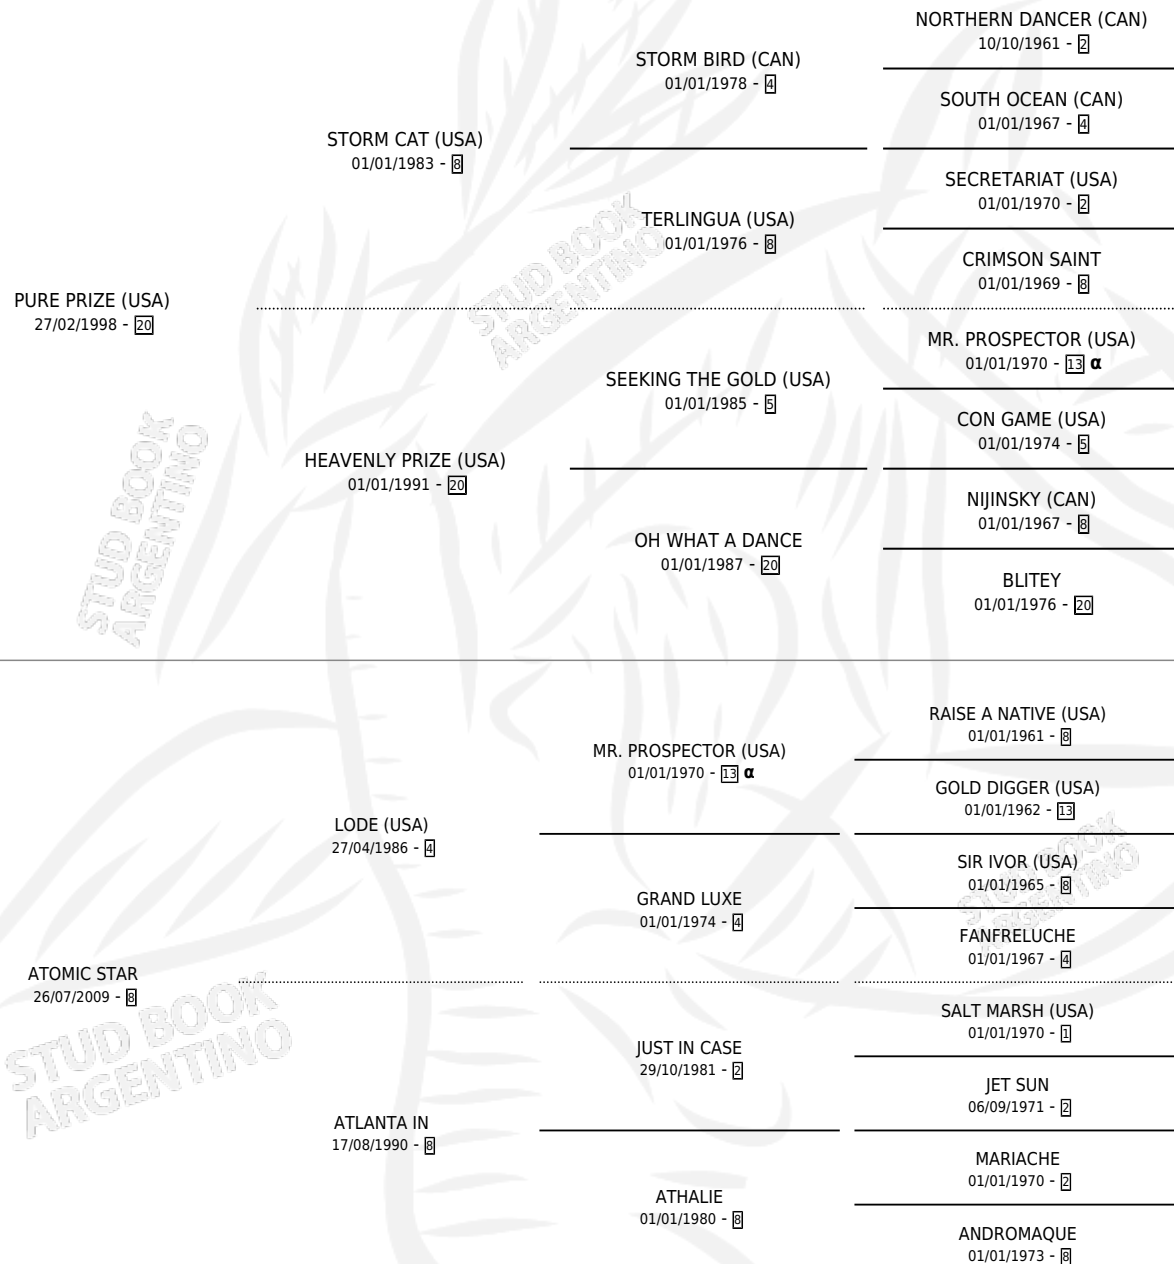

AT THE MAIL

por **PURE PRIZE (USA)** y **ATOMIC STAR** por **LODE (USA)**

Argentina · Hembra · Alazan · SP · 25/07/2015
Familia 8-c · Volumen 42

ESTADO

TIPIFICACIÓN SANGUÍNEA	X
TIPIFICACIÓN POR ADN	✓
PASAPORTE	✓
IDENTIFICACIÓN POR MICROCHIP	✓
REPRODUCTOR	✓

Lugar de nacimiento: Santa Maria De Araras
Criador: Santa Maria De Araras

~

HIJOS

	MACHOS	HEMBRAS
4 NACIERON	0	4
1 CORRIERON	0	1
1 GANARON	0	1
0 GANADORES CL	0 GANADORES GR	0 GANADORES G1

PEDIGREE

INBREEDING : α