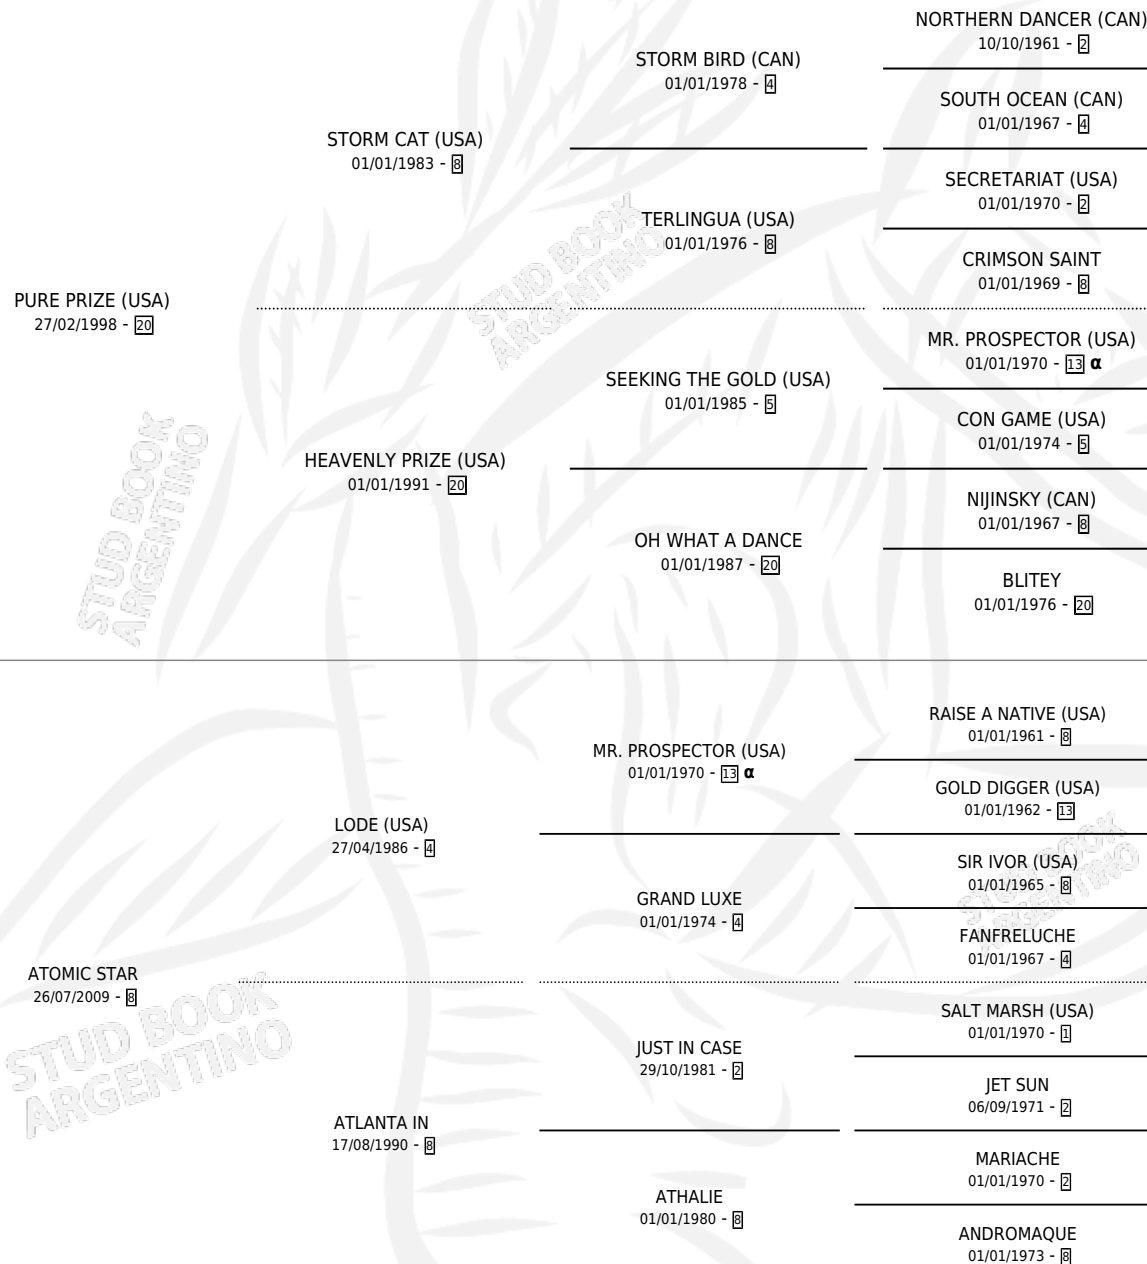

AT THE MAIL

por **PURE PRIZE (USA)** y **ATOMIC STAR** por **LODE (USA)**

Argentina · Hembra · Alazan · SP · 25/07/2015
Familia 8-c · Volumen 42

ESTADO

TIPIFICACIÓN SANGUÍNEA	X
TIPIFICACIÓN POR ADN	✓
PASAPORTE	✓
IDENTIFICACIÓN POR MICROCHIP	✓
REPRODUCTOR	✓

Lugar de nacimiento: Santa Maria De Araras
Criador: Santa Maria De Araras

~

HIJOS

	MACHOS	HEMBRAS
4 NACIERON	0	4
1 CORRIERON	0	1
1 GANARON	0	1
0 GANADORES CL	0 GANADORES GR	0 GANADORES G1

PEDIGREE

INBREEDING : α