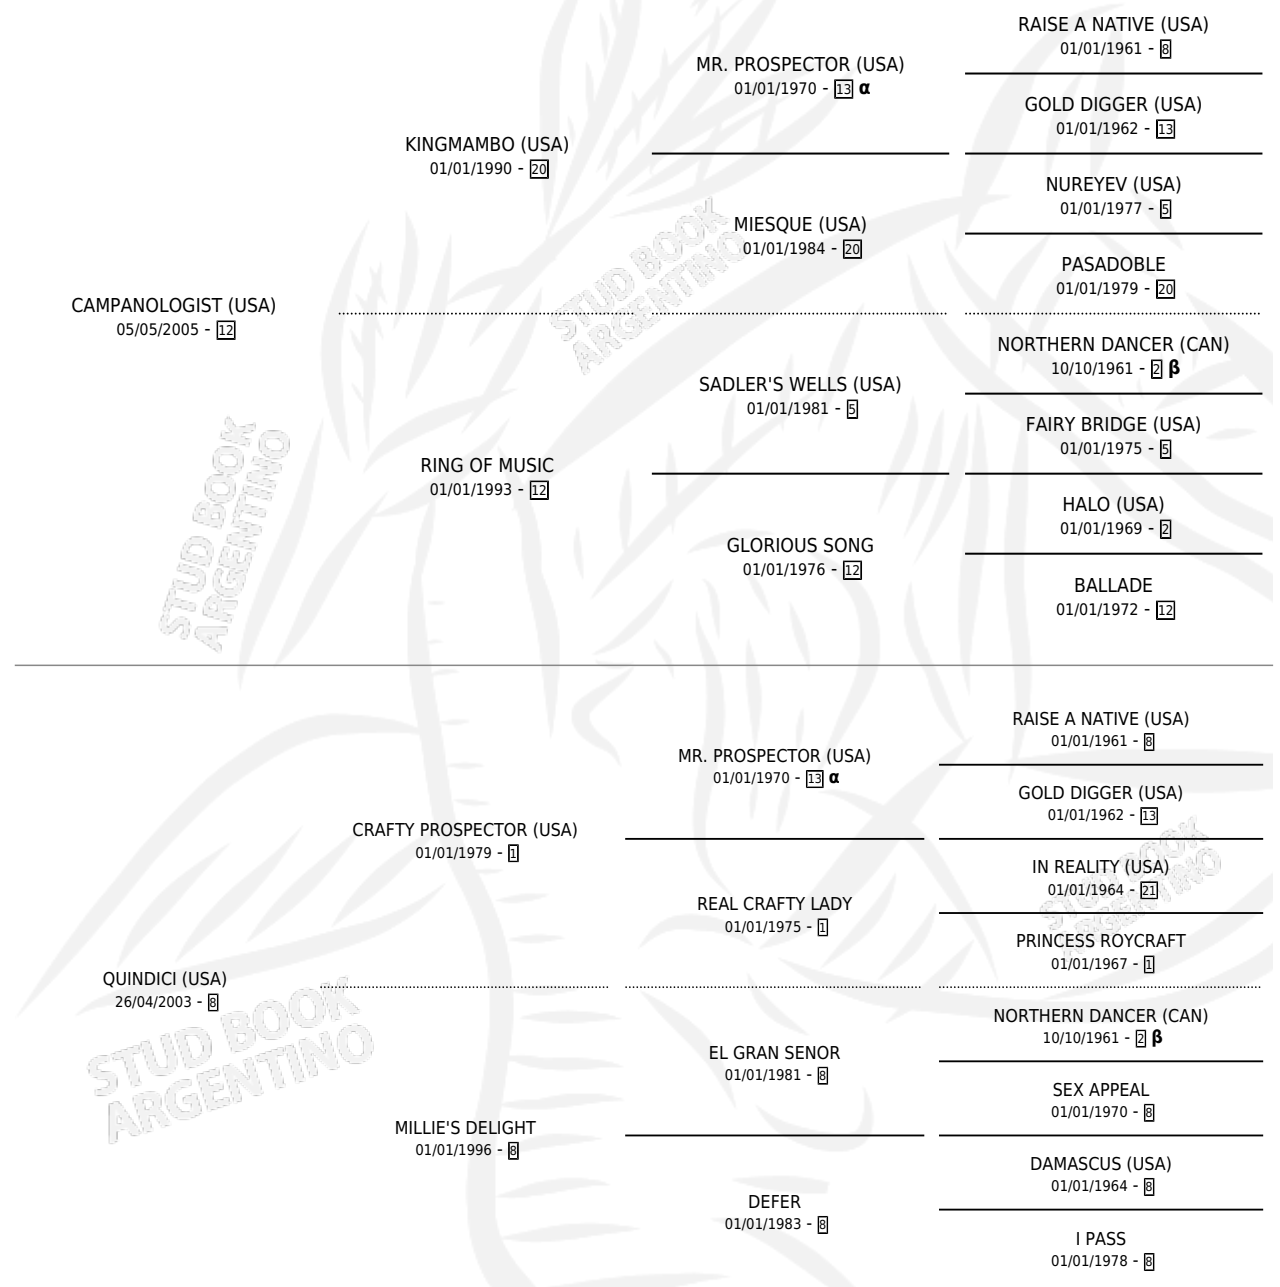

QUIZ SHOW

por **CAMPANOLOGIST (USA)** y **QUINDICI (USA)** por **CRAFTY PROSPECTOR (USA)**

Argentina · Macho · Alazan · SP · 04/08/2015
Familia 8-h · Volumen 42

ESTADO

TIPIFICACIÓN SANGUÍNEA	X
TIPIFICACIÓN POR ADN	✓
PASAPORTE	✓
IDENTIFICACIÓN POR MICROCHIP	✓
REPRODUCTOR	X

Lugar de nacimiento: Santa Maria De Araras
Criador: Santa Maria De Araras

PEDIGREE

INBREEDING : α,β