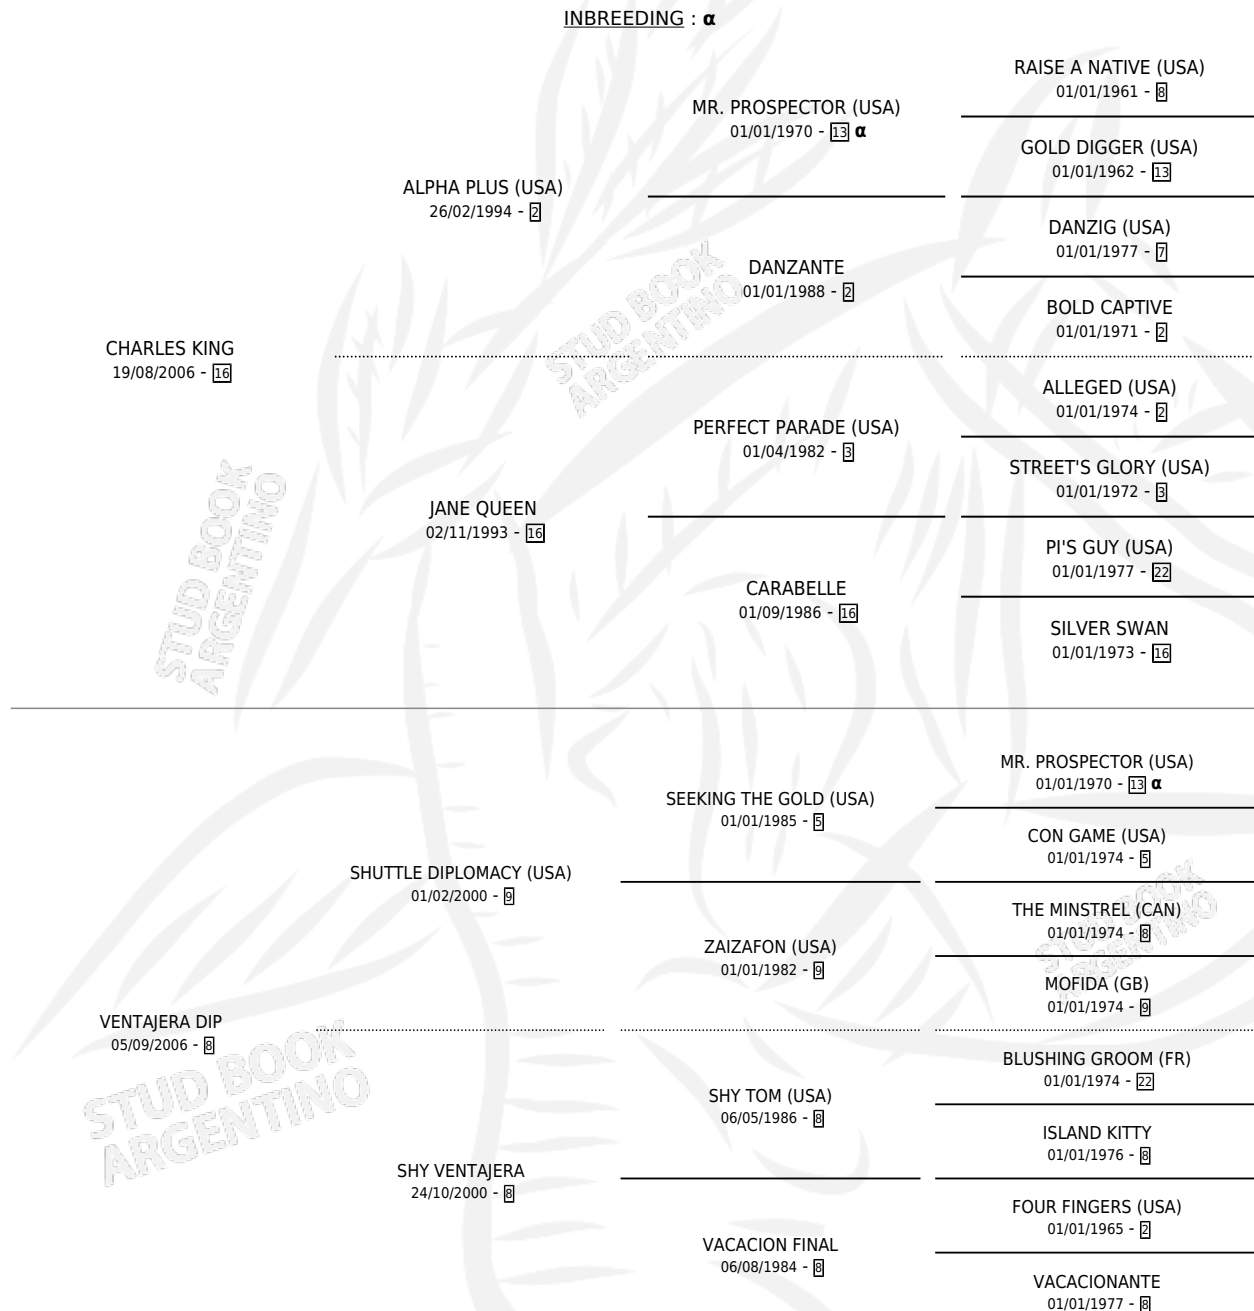

VENTAJERO KING

por CHARLES KING y VENTAJERA DIP por SHUTTLE
DIPLOMACY (USA)

Argentina · Macho · Zaino · SP · 26/07/2015
Familia 8-j · Volumen 42

ESTADO

TIPIFICACIÓN SANGUÍNEA	X
TIPIFICACIÓN POR ADN	✓
PASAPORTE	✓
IDENTIFICACIÓN POR MICROCHIP	✓
REPRODUCTOR	X

Lugar de nacimiento: Mac Gregor
Criador: Mac Gregor

PEDIGREE

INBREEDING : α

VENTAJERO KING

Datos oficiales del Stud Book Argentino

Documento generado el 08/05/2026

studbook.org.ar