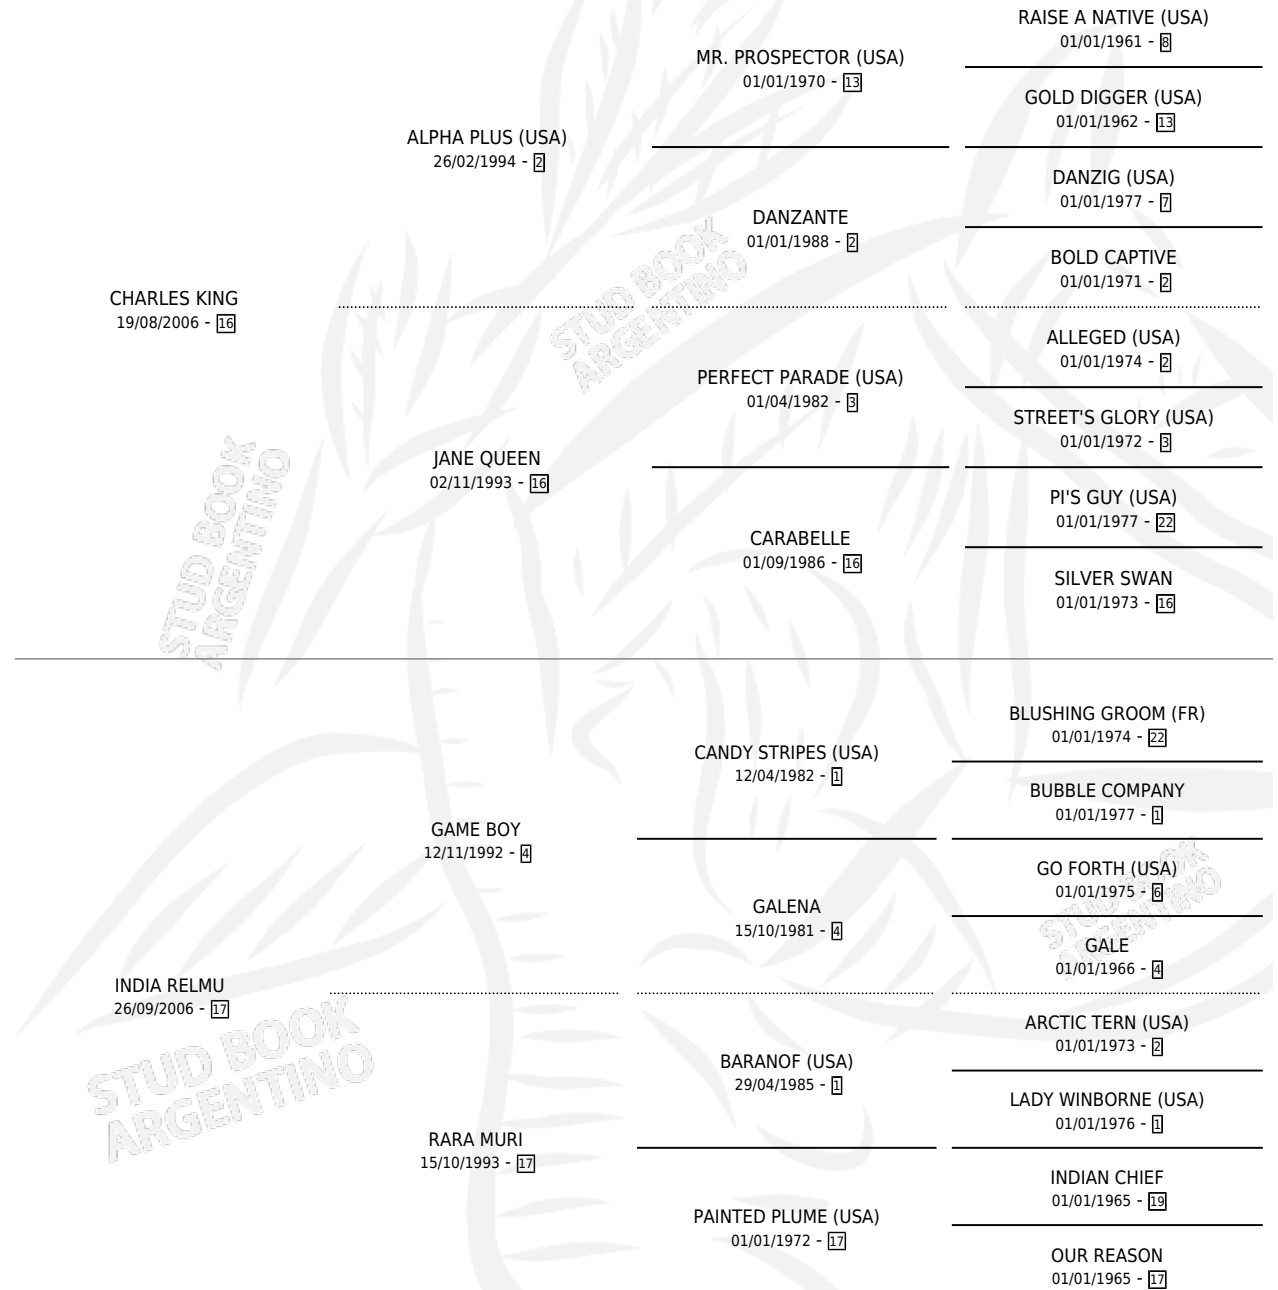

MICHAY KING

por CHARLES KING y INDIA RELMU por GAME BOY

Argentina · Macho · Zaino · SP · 15/08/2015
Familia 17-b · Volumen 42

ESTADO

TIPIFICACIÓN SANGUÍNEA	X
TIPIFICACIÓN POR ADN	✓
PASAPORTE	✓
IDENTIFICACIÓN POR MICROCHIP	✓
REPRODUCTOR	X

Lugar de nacimiento: Mac Gregor

Criador: Mac Gregor

PEDIGREE

MICHAY KING

Datos oficiales del Stud Book Argentino

Documento generado el 05/05/2026

studbook.org.ar