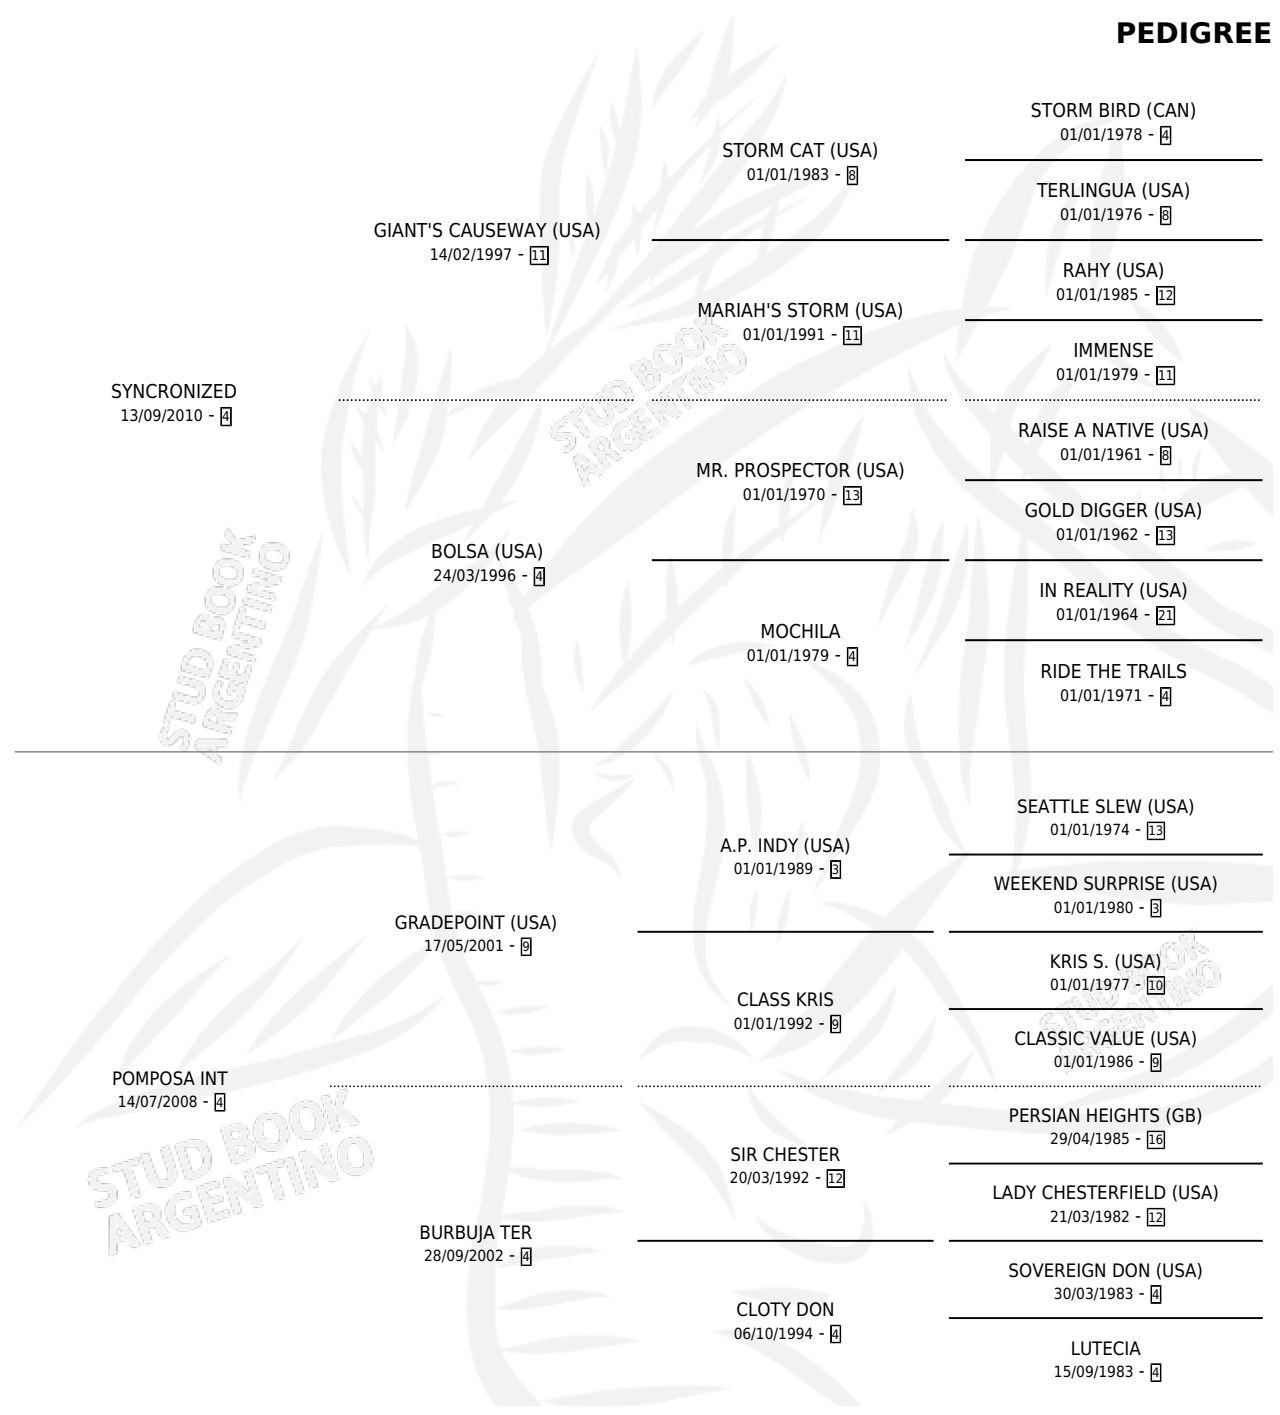

PEDRAZCA

por **SYNCRONIZED** y **POMPOSA INT** por **GRADEPOINT**
(USA)

Argentina · Hembra · Zaino · SP · 04/08/2015
Familia 4-e · Volumen 42

ESTADO

| | |
|------------------------------|---|
| TIPIFICACIÓN SANGUÍNEA | X |
| TIPIFICACIÓN POR ADN | X |
| PASAPORTE | X |
| IDENTIFICACIÓN POR MICROCHIP | X |
| REPRODUCTOR | X |

Lugar de nacimiento: La Garibaldina
Criador: Erro Eduardo

PEDIGREE

PEDRAZCA

Datos oficiales del Stud Book Argentino

Documento generado el 05/05/2026

studbook.org.ar