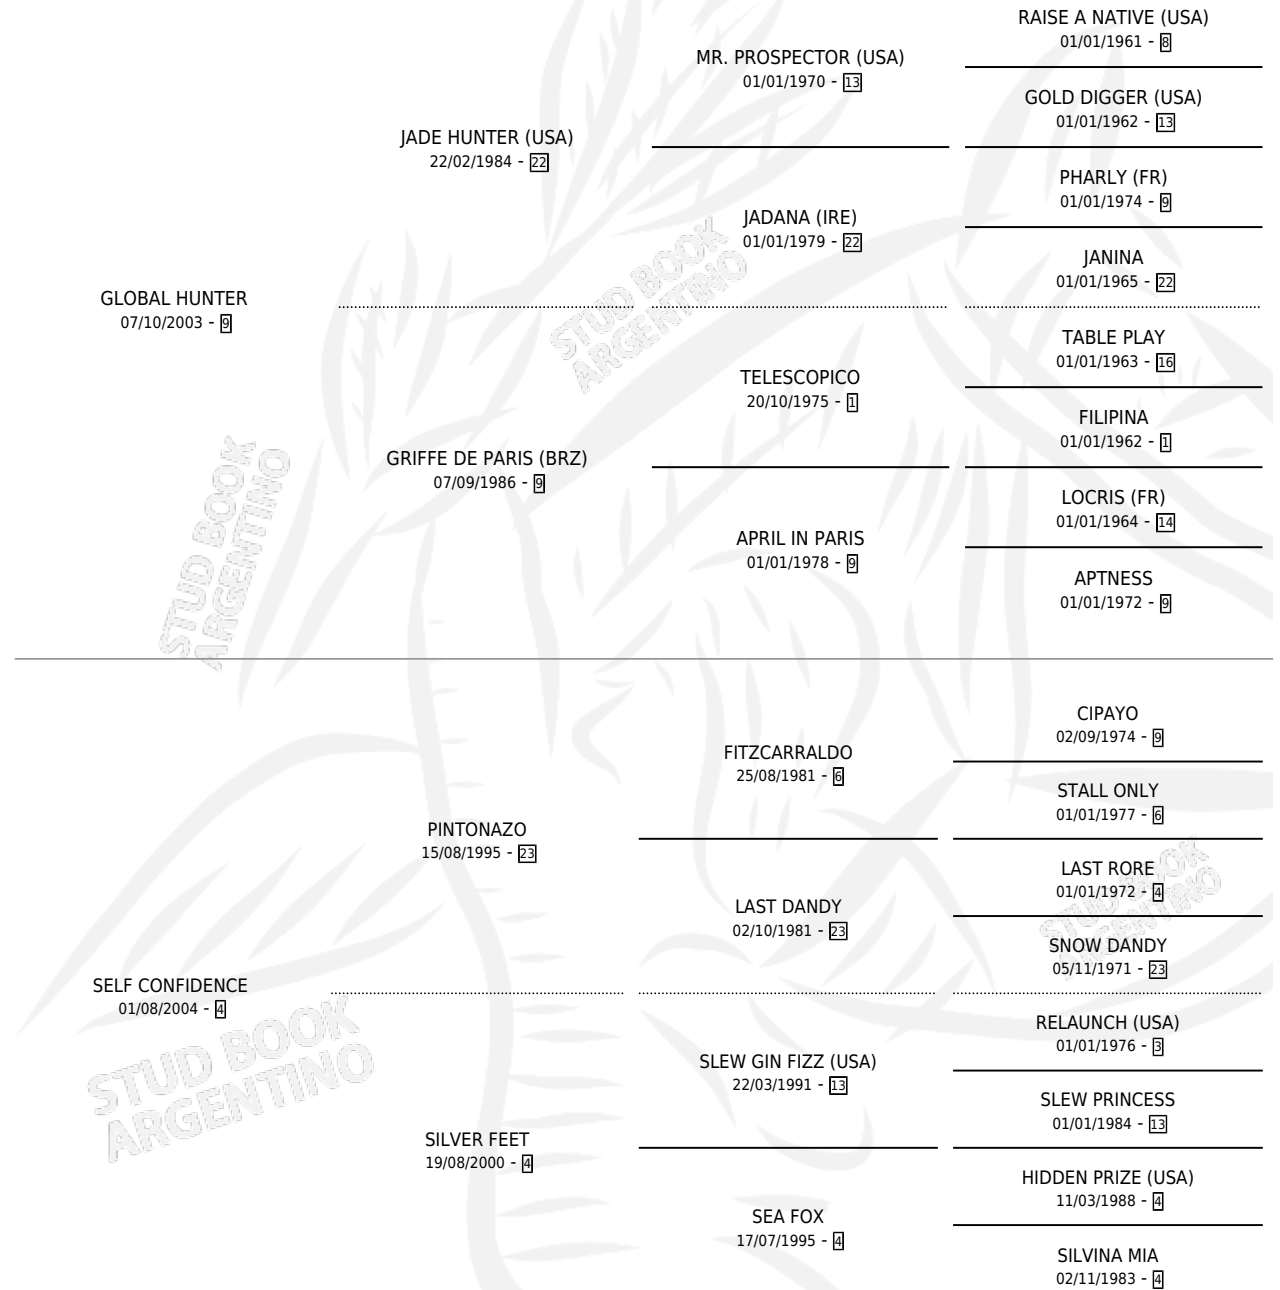

EXPLOSIVE LADY

por GLOBAL HUNTER y SELF CONFIDENCE por
PINTONAZO

Argentina · Hembra · Zaino · SP · 14/08/2015
Familia 4-b · Volumen 42

ESTADO

TIPIFICACIÓN SANGUÍNEA	X
TIPIFICACIÓN POR ADN	X
PASAPORTE	X
IDENTIFICACIÓN POR MICROCHIP	X
REPRODUCTOR	X

Lugar de nacimiento: El Gusy

Criador: El Gusy

PEDIGREE