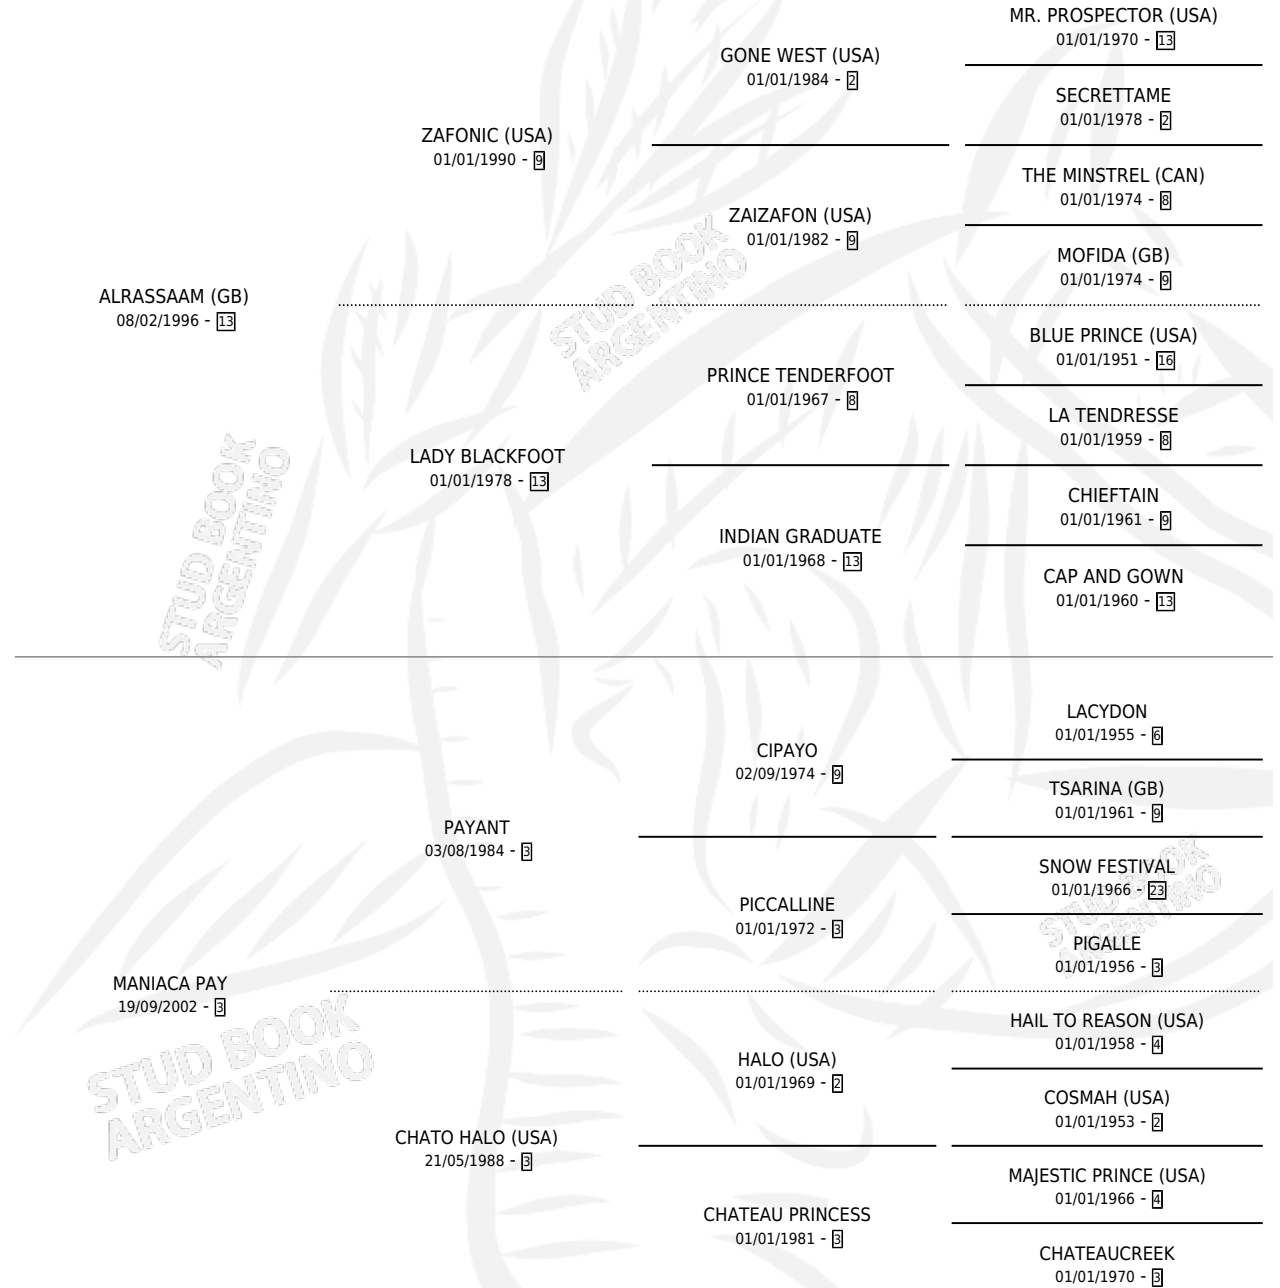

MANIVELA SAM

por **ALASSAAM (GB)** y **MANIACA PAY** por **PAYANT**

Argentina · Hembra · Zaino · SP · 19/08/2015
Familia 3-d · Volumen 42

ESTADO

TIPIFICACIÓN SANGUÍNEA	X
TIPIFICACIÓN POR ADN	✓
PASAPORTE	✓
IDENTIFICACIÓN POR MICROCHIP	✓
REPRODUCTOR	X

Lugar de nacimiento: Caryjuan

Criador: Caryjuan

PEDIGREE