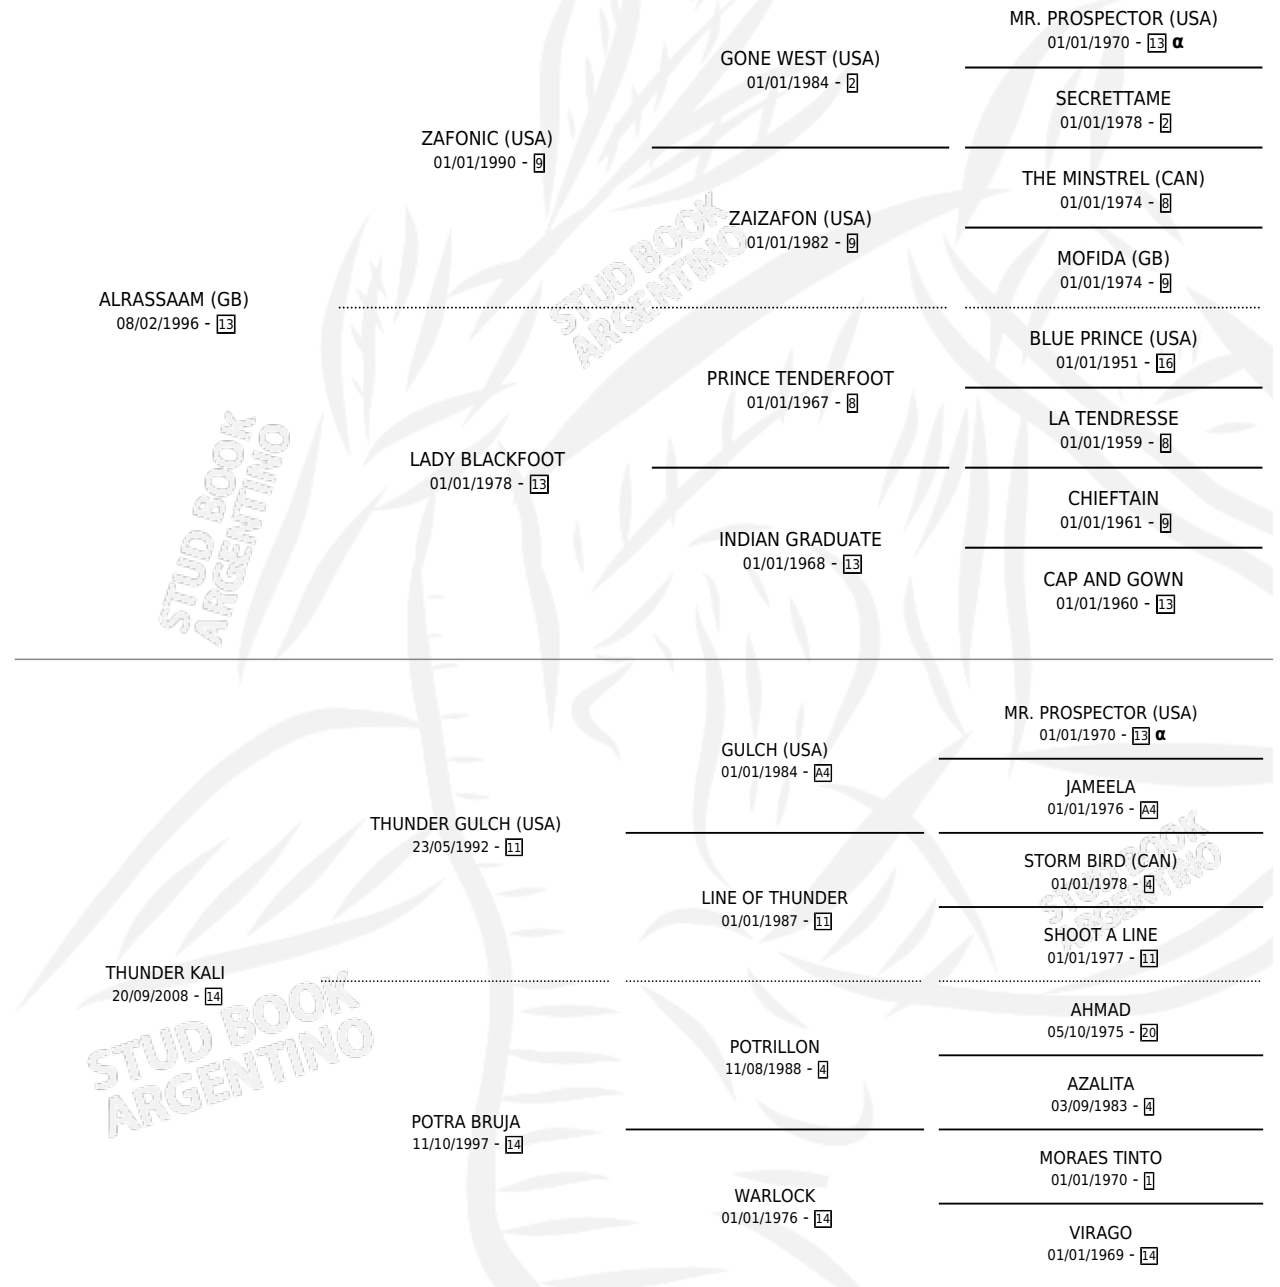

KALAHARI SAM

por **ALASSAAM (GB)** y **THUNDER KALI** por **THUNDER GULCH (USA)**

Argentina · Macho · Zaino · SP · 17/08/2015
Familia 14 · Volumen 42

ESTADO

TIPIFICACIÓN SANGUÍNEA	X
TIPIFICACIÓN POR ADN	✓
PASAPORTE	✓
IDENTIFICACIÓN POR MICROCHIP	✓
REPRODUCTOR	X

Lugar de nacimiento: Caryjuan
Criador: Caryjuan

PEDIGREE

INBREEDING : α