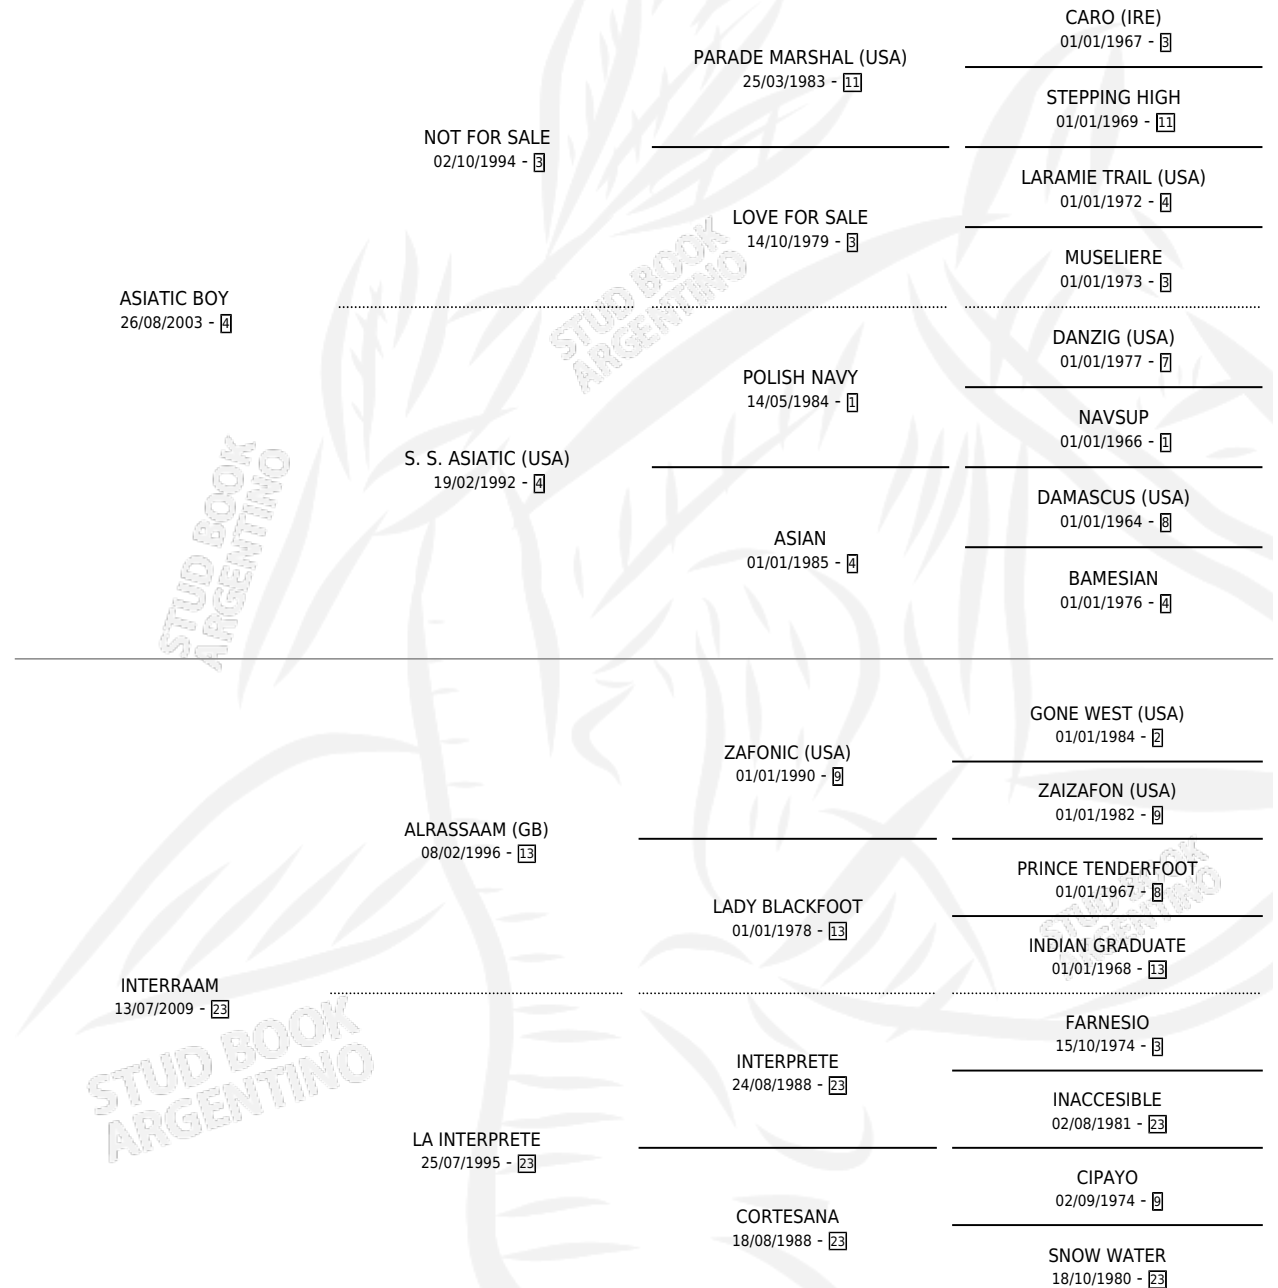

INTERBOY

por ASIATIC BOY y INTERRAAM por ALRASSAAM (GB)

Argentina · Macho · Zaino · SP · 27/07/2015
Familia 23-a · Volumen 42

ESTADO

TIPIFICACIÓN SANGUÍNEA	X
TIPIFICACIÓN POR ADN	✓
PASAPORTE	✓
IDENTIFICACIÓN POR MICROCHIP	✓
REPRODUCTOR	X

Lugar de nacimiento: Abolengo

Criador: Abolengo

PEDIGREE

EXPORTACIÓN / IMPORTACIÓN

FECHA	MOVIMIENTO	PAÍS
21/01/2019	EXPORTADO	ARABIA SAUDITA

~

CAMPAÑA

Solo carreras oficiales de Argentina