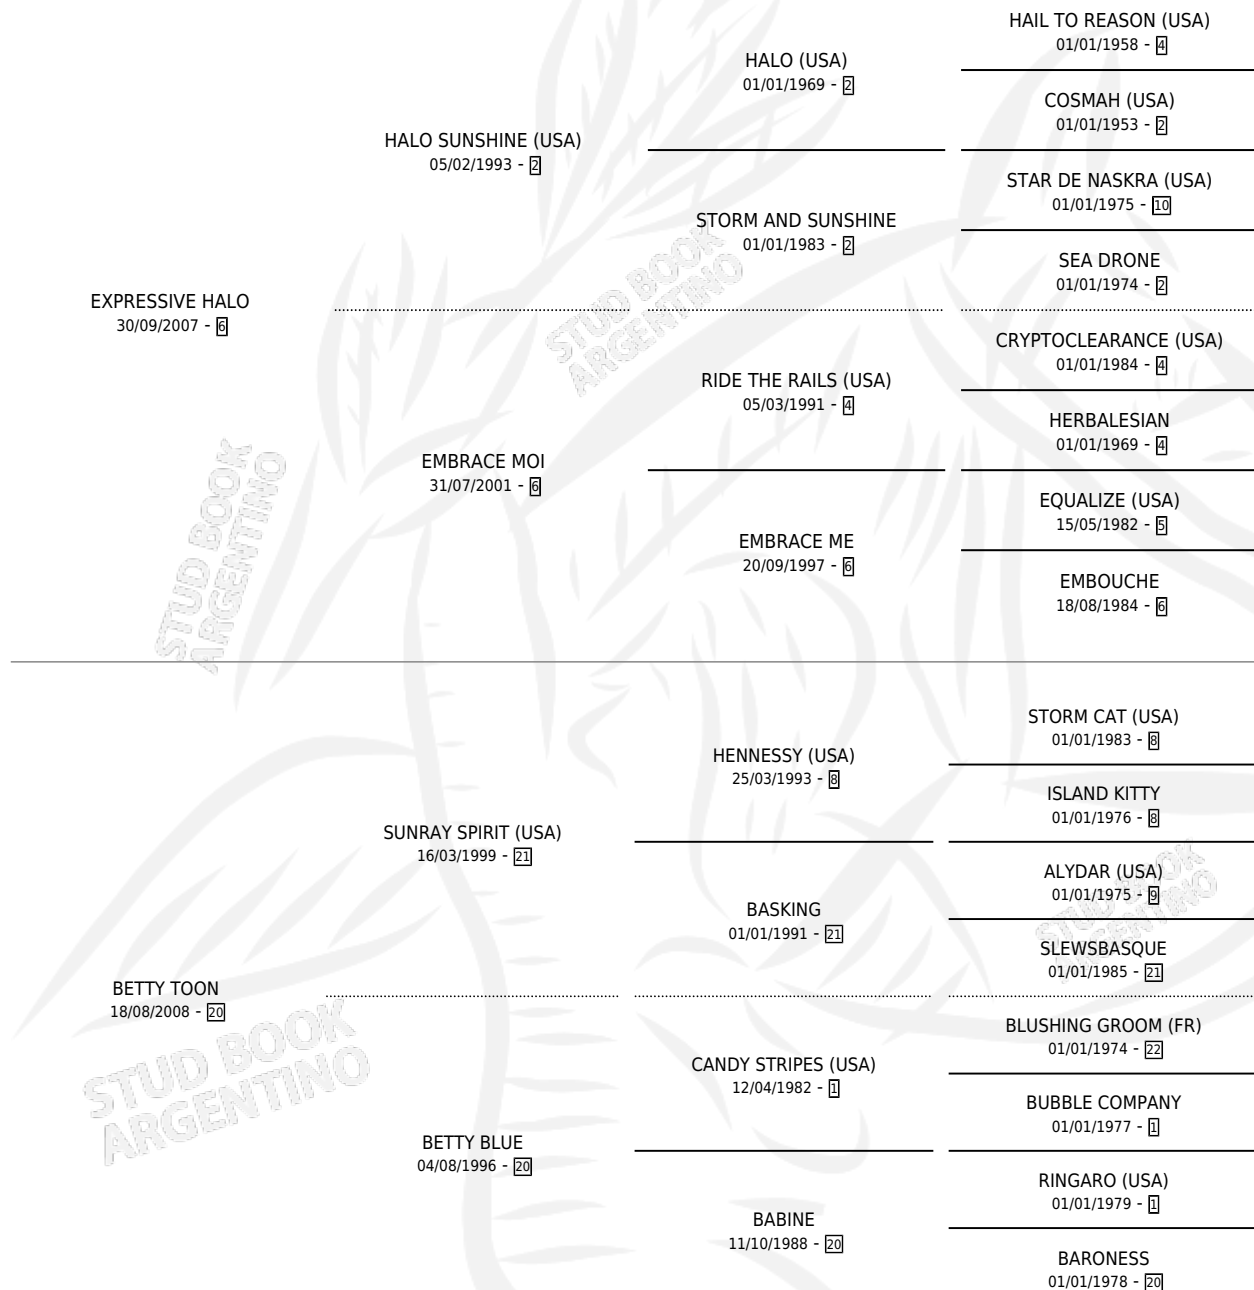

BET WIN

por EXPRESSIVE HALO y BETTY TOON por SUNRAY SPIRIT (USA)

Argentina · Macho · Alazan · SP · 28/07/2015
Familia 20 · Volumen 42

ESTADO

TIPIFICACIÓN SANGUÍNEA	X
TIPIFICACIÓN POR ADN	✓
PASAPORTE	✓
IDENTIFICACIÓN POR MICROCHIP	✓
REPRODUCTOR	X

Lugar de nacimiento: Abolengo
Criador: Abolengo

PEDIGREE

BET WIN

Datos oficiales del Stud Book Argentino

Documento generado el 14/05/2026

studbook.org.ar