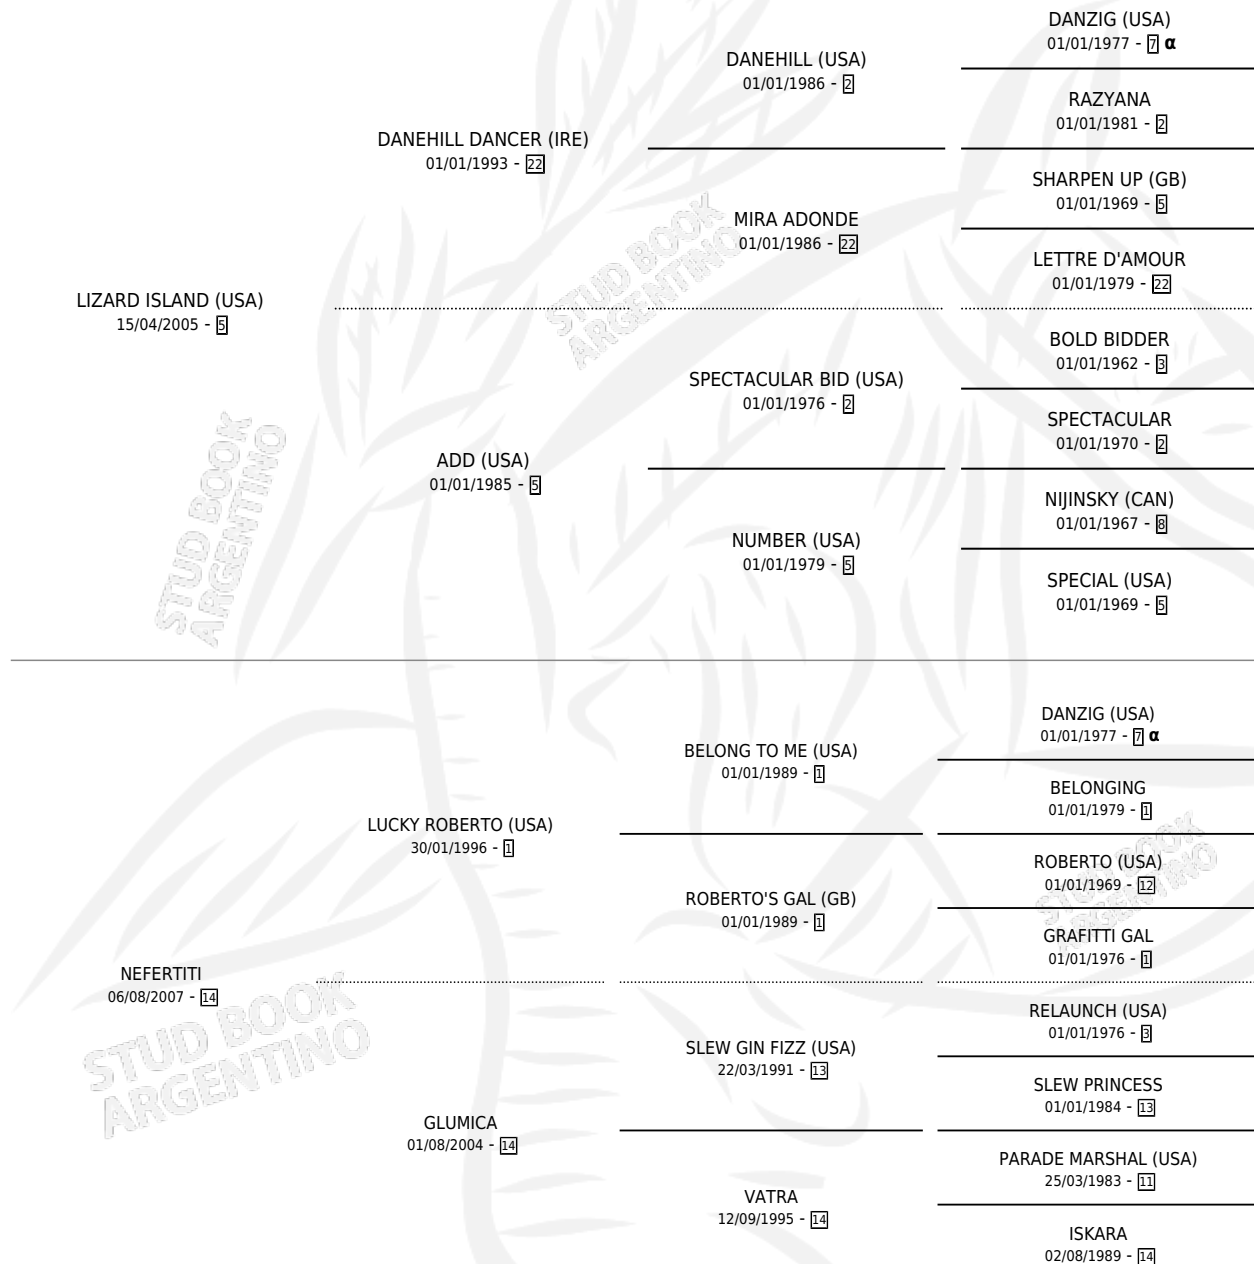

NANNIS

por LIZARD ISLAND (USA) y NEFERTITI por LUCKY ROBERTO (USA)

Argentina · Hembra · Tordillo · SP · 29/07/2015
Familia 14-c · Volumen 42

ESTADO

TIPIFICACIÓN SANGUÍNEA	X
TIPIFICACIÓN POR ADN	✓
PASAPORTE	✓
IDENTIFICACIÓN POR MICROCHIP	✓
REPRODUCTOR	✓

Lugar de nacimiento: Abolengo
Criador: Abolengo

~

HIJOS

	MACHOS	HEMBRAS
6 NACIERON	1	5
SIN ACTUACIONES		

PEDIGREE

INBREEDING : α

CAMPAÑA

Solo carreras oficiales de Argentina