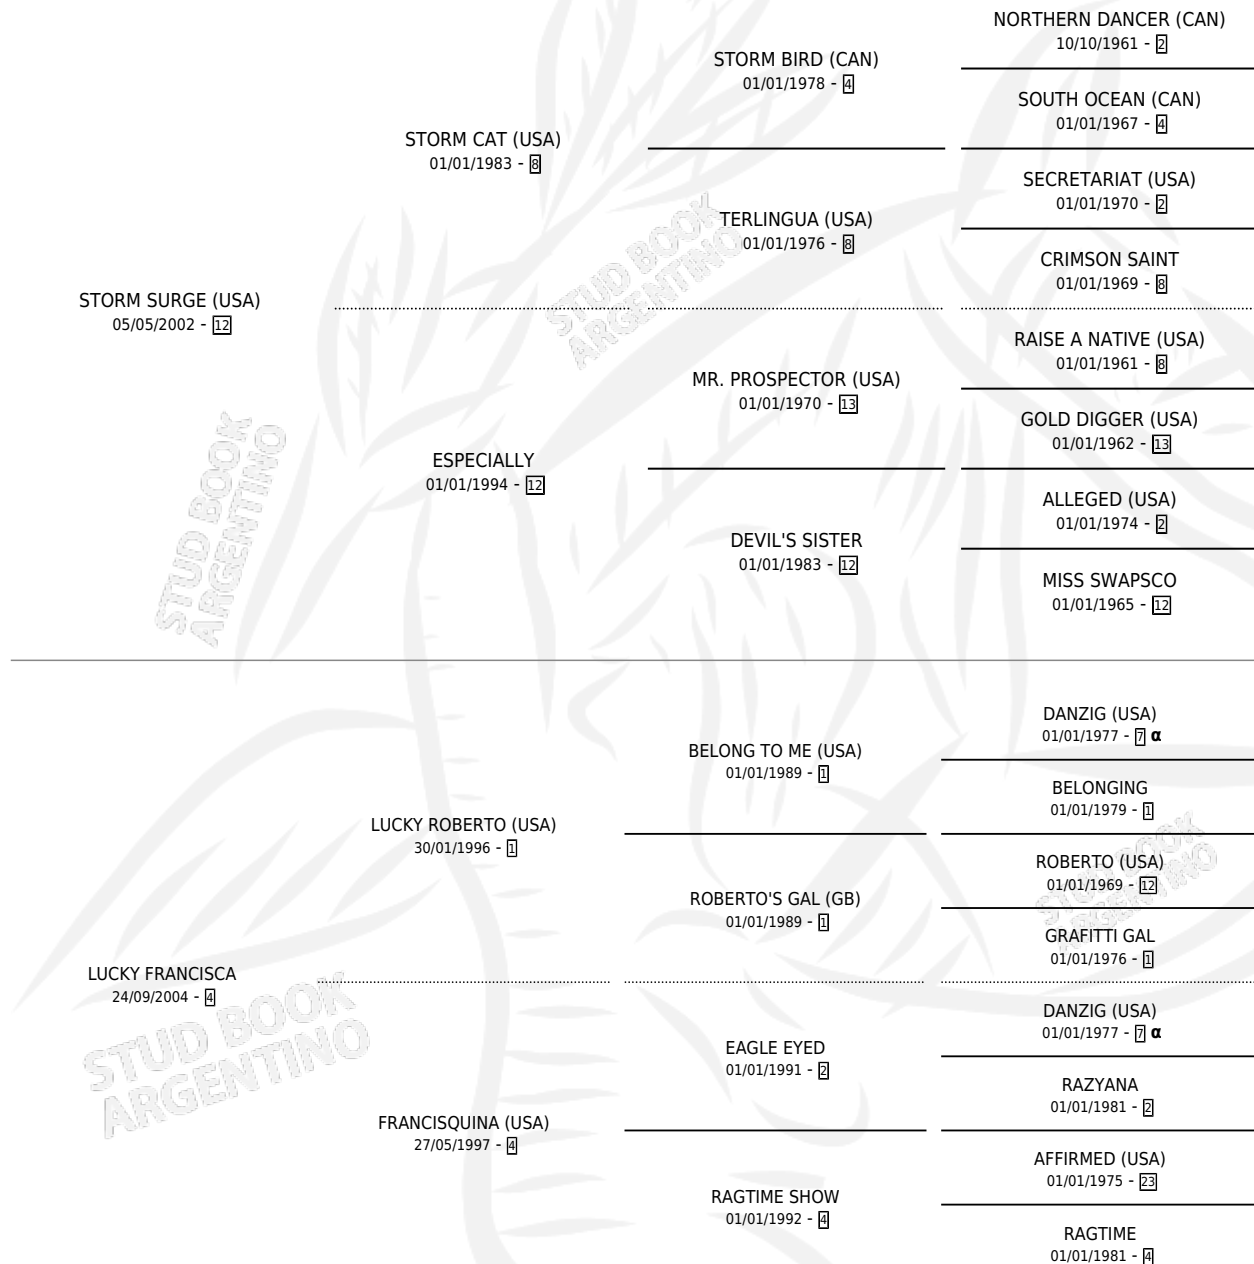

SUERTE PANCHA

por **STORM SURGE (USA)** y **LUCKY FRANCISCA** por
LUCKY ROBERTO (USA)

Argentina · Hembra · Zaino · SP · 24/07/2015
Familia 4-m · Volumen 42

ESTADO

TIPIFICACIÓN SANGUÍNEA	X
TIPIFICACIÓN POR ADN	✓
PASAPORTE	✓
IDENTIFICACIÓN POR MICROCHIP	✓
REPRODUCTOR	X

Lugar de nacimiento: Los Irlandeses
Criador: Gallo Soledad

PEDIGREE

INBREEDING : α

SUERTE PANCHA

Datos oficiales del Stud Book Argentino

Documento generado el 09/05/2026

studbook.org.ar