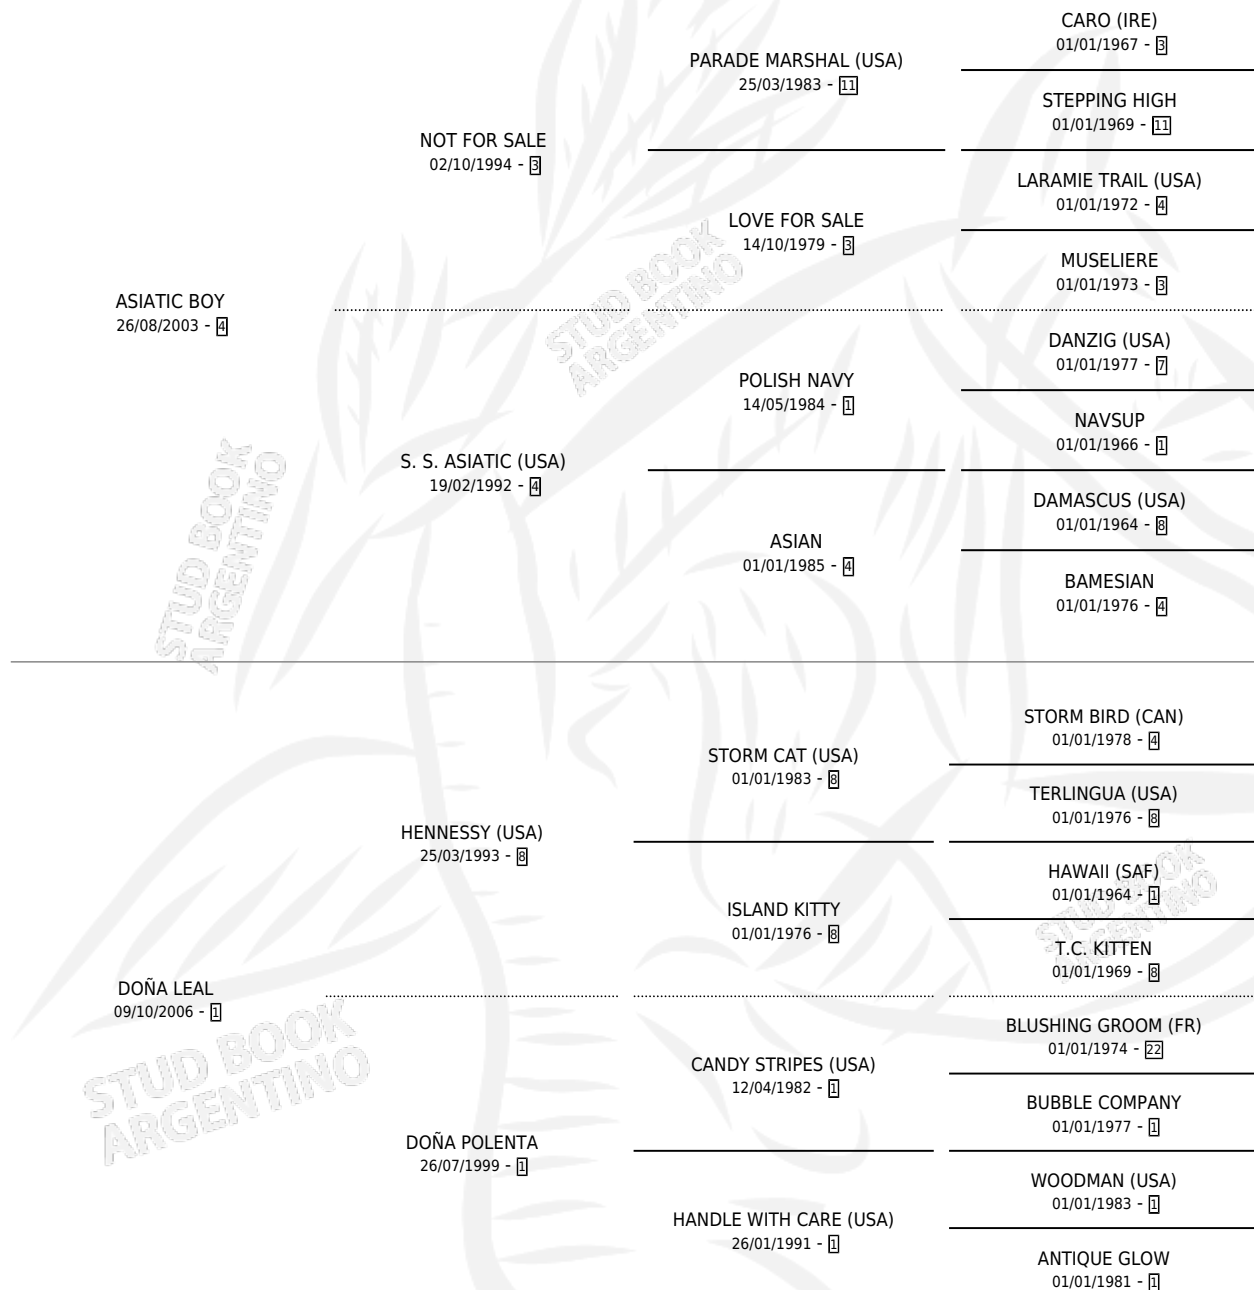

DON ALBATROS

por ASIATIC BOY y DOÑA LEAL por HENNESSY (USA)

Argentina · Macho · Alazan · SP · 21/08/2015
Familia 1-c · Volumen 42

ESTADO

TIPIFICACIÓN SANGUÍNEA	X
TIPIFICACIÓN POR ADN	✓
PASAPORTE	✓
IDENTIFICACIÓN POR MICROCHIP	✓
REPRODUCTOR	X

Lugar de nacimiento: San Benito

Criador: San Benito

PEDIGREE