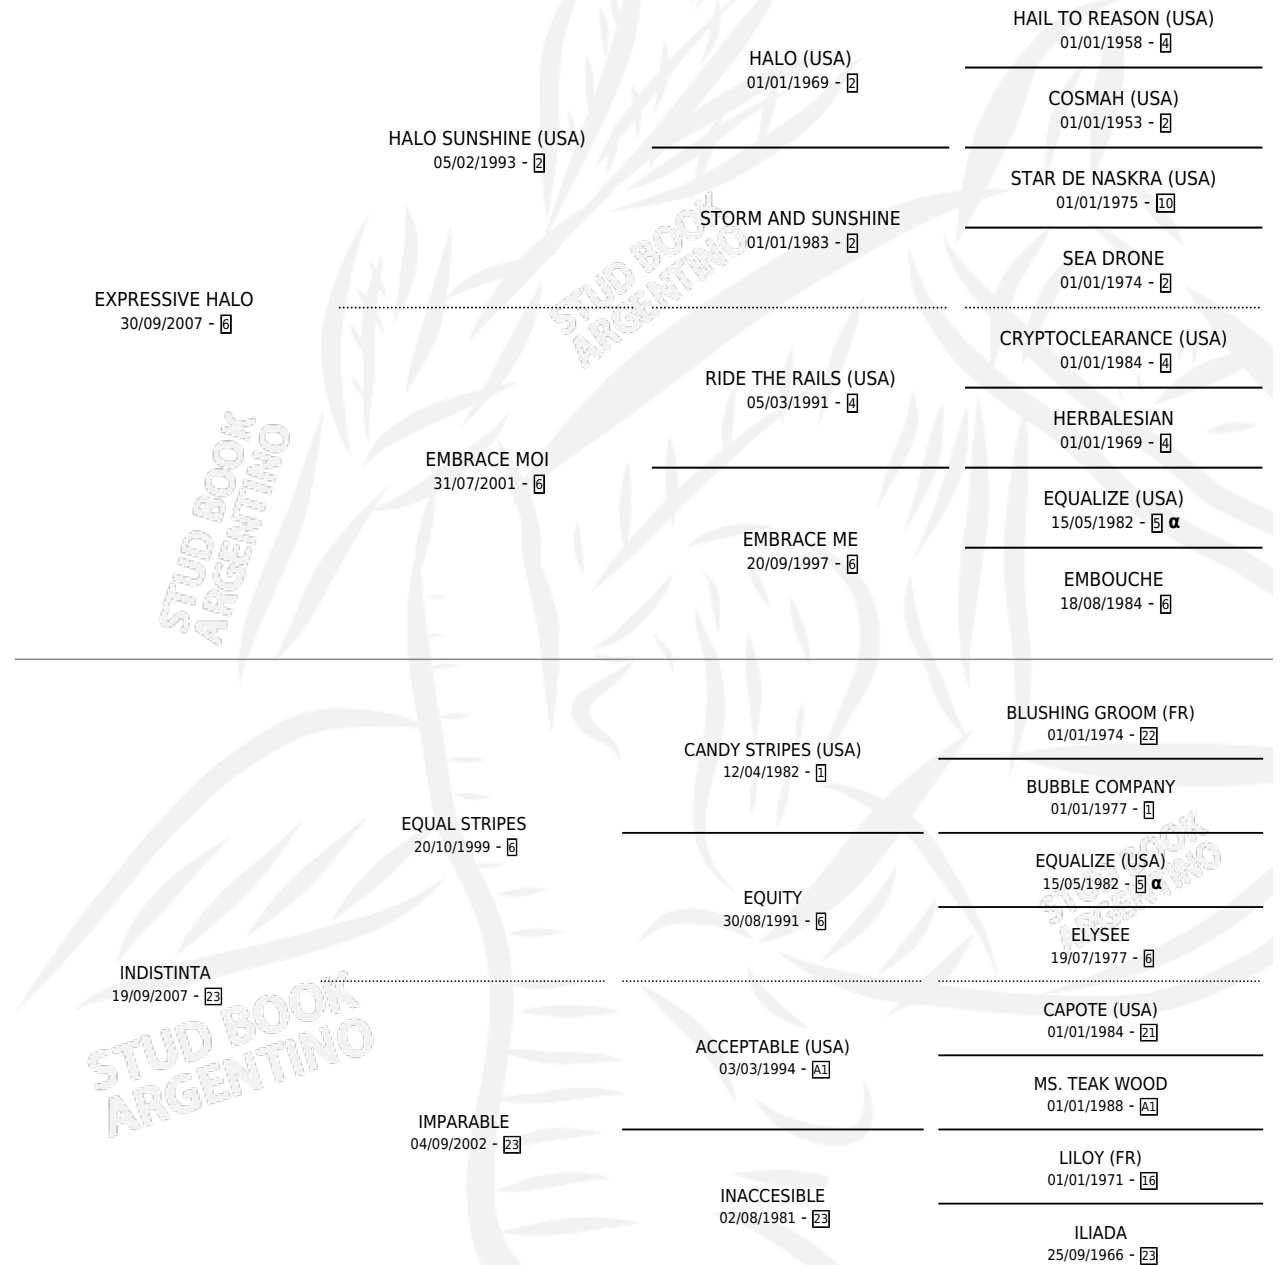

# IN TONIGHT

por EXPRESSIVE HALO y INDISTINTA por EQUAL STRIPES

Argentina · Hembra · Zaino · SP · 28/07/2015  
Familia 23-a · Volumen 42

## ESTADO

TIPIFICACIÓN SANGUÍNEA	X
TIPIFICACIÓN POR ADN	✓
PASAPORTE	✓
IDENTIFICACIÓN POR MICROCHIP	✓
REPRODUCTOR	X

**Lugar de nacimiento:** Abolengo  
**Criador:** Abolengo

## PEDIGREE

INBREEDING : α