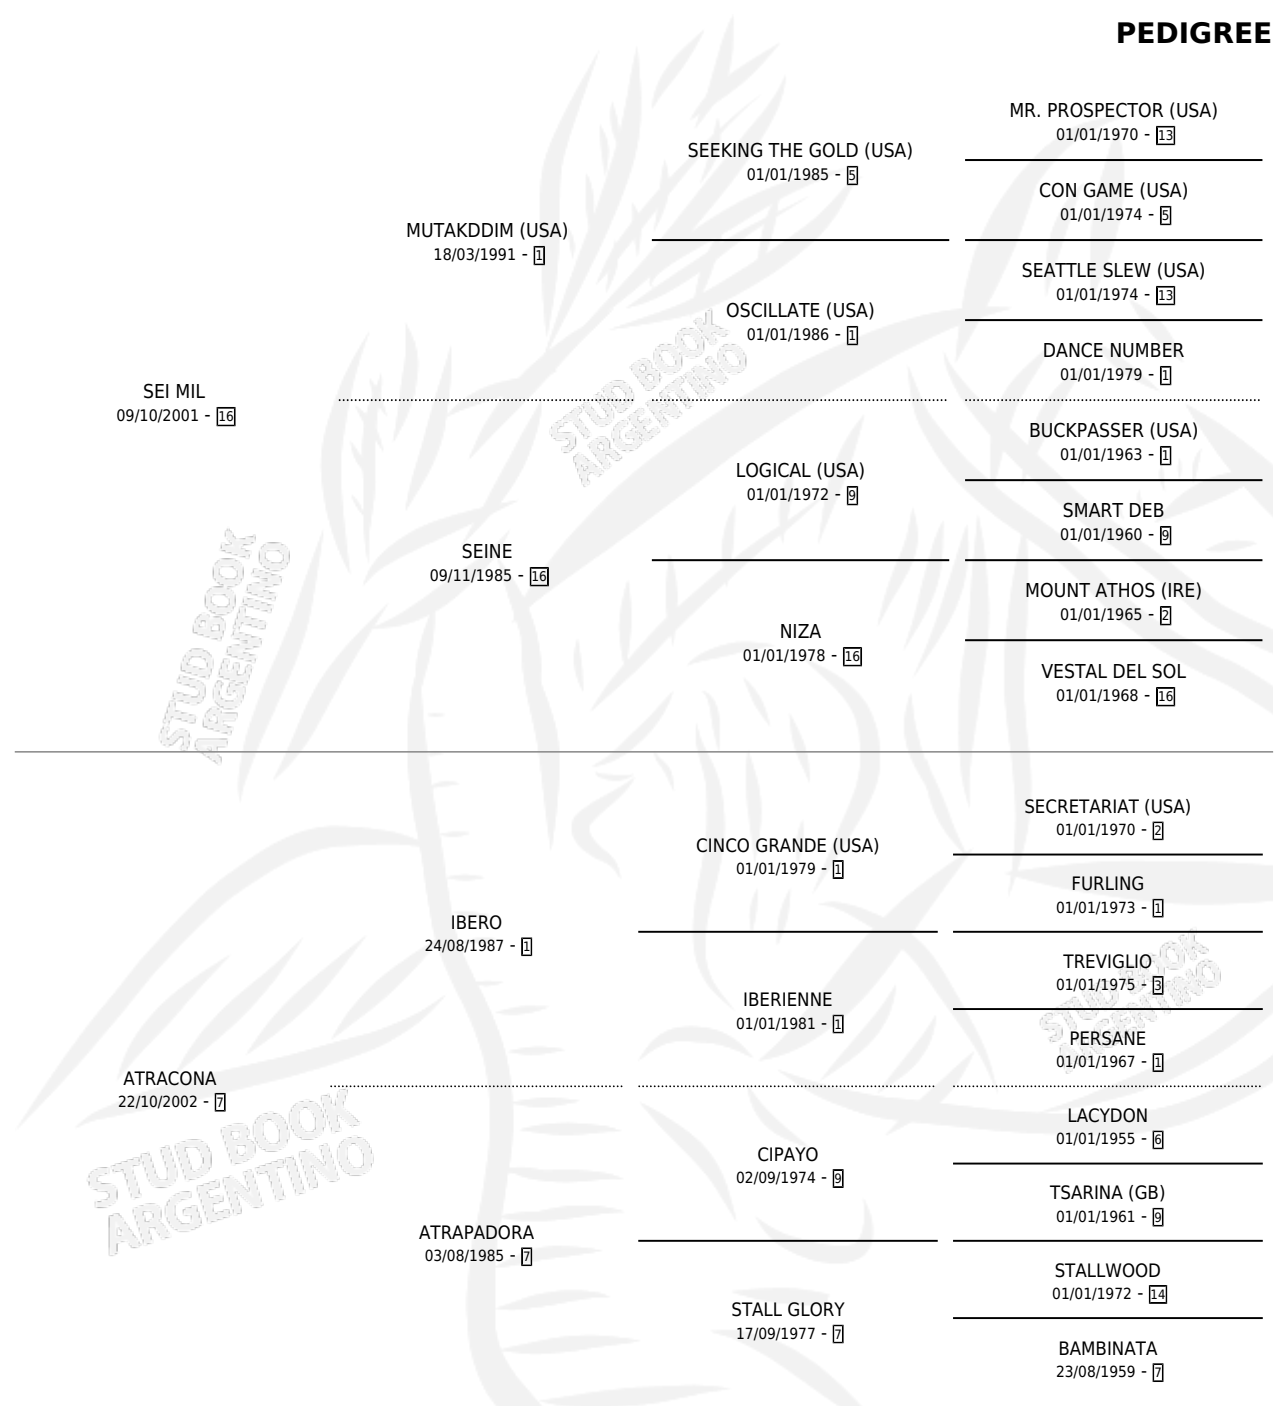

CHUBBY

por SEI MIL y ATRACONA por IBERO

Argentina · Hembra · Alazan · SP · 19/08/2015
Familia 7 · Volumen 42

ESTADO

TIPIFICACIÓN SANGUÍNEA	X
TIPIFICACIÓN POR ADN	✓
PASAPORTE	✓
IDENTIFICACIÓN POR MICROCHIP	✓
REPRODUCTOR	X

Lugar de nacimiento: Las Dos Manos

Criador: Las Dos Manos

PEDIGREE

CAMPAÑA

Solo carreras oficiales de Argentina

POR EDAD

EDAD	CC	1°	2°	3°	4°	5°	NP	CLC	CLG	CLCG1	CLGG1	IMPORTE	GANANCIA / CC
3 AÑOS	4	0	0	0	0	2	2	0	0	0	0	\$15,000	\$3,750
4 AÑOS	1	0	0	0	0	0	1	0	0	0	0	\$0	\$0
TOTALES	5	0	0	0	0	2	3	0	0	0	0	\$15,000	\$3,000
%		0.0%	0.0%	0.0%	0.0%	40.0%	60.0%	0.0%	0.0%	0.0%	0.0%		