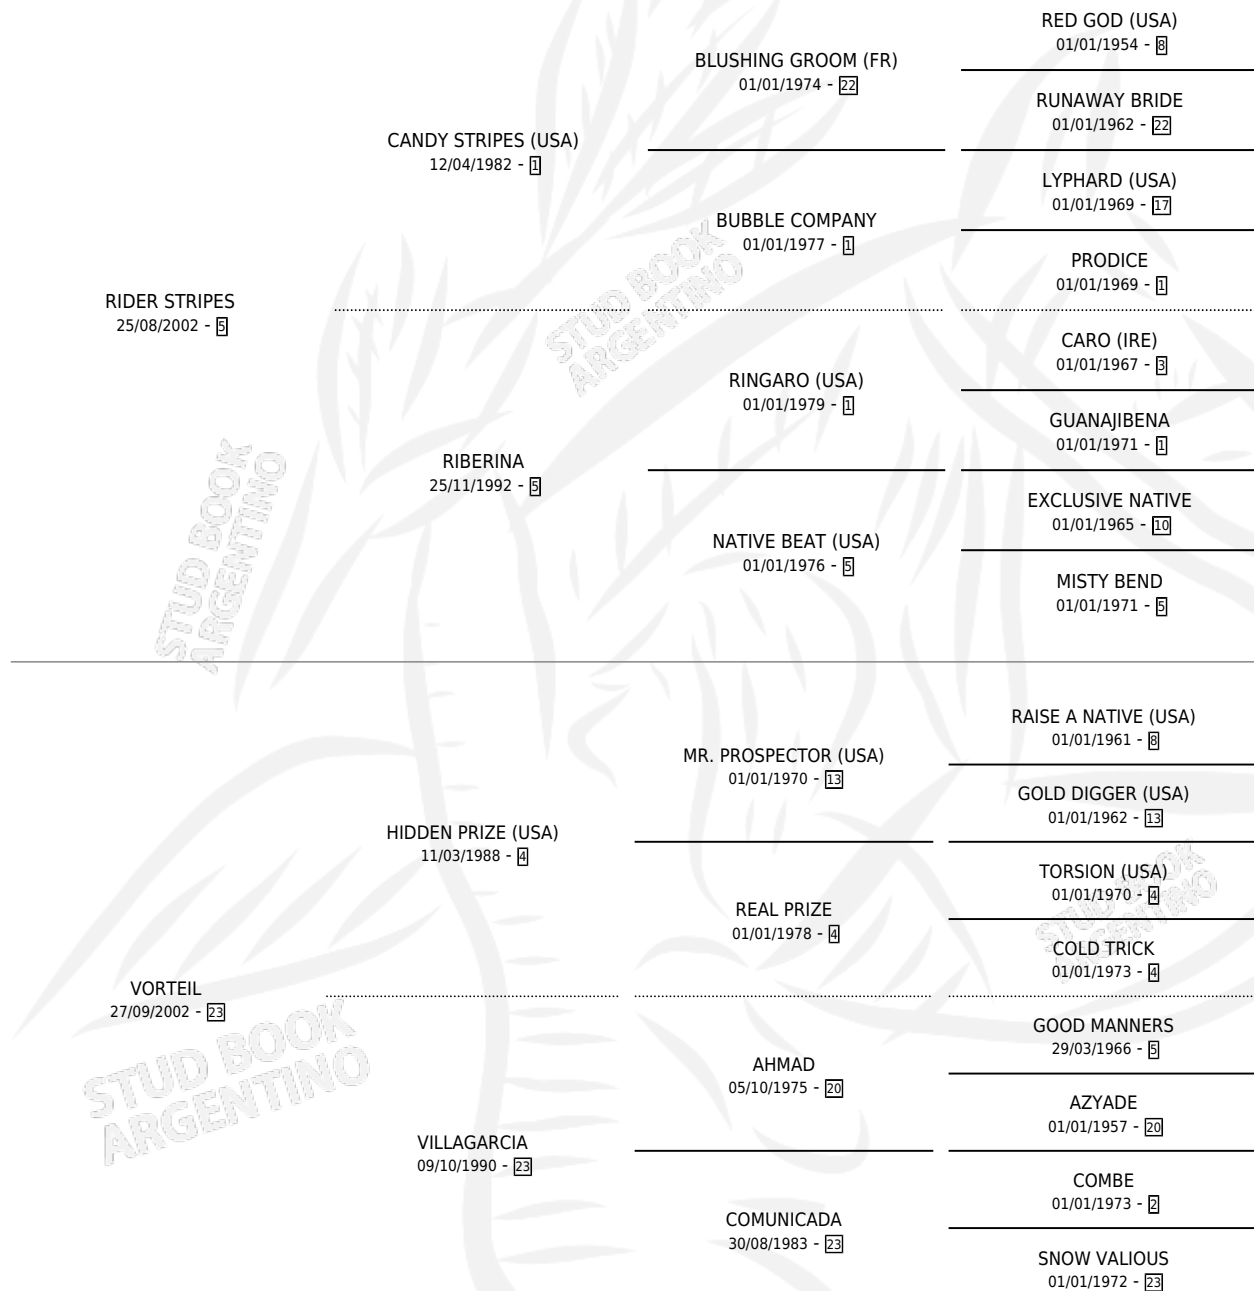

SANSANZ

por RIDER STRIPES y VORTEIL por HIDDEN PRIZE (USA)

Argentina · Hembra · Tordillo · SP · 10/08/2015
Familia 23-a · Volumen 42

ESTADO

TIPIFICACIÓN SANGUÍNEA	X
TIPIFICACIÓN POR ADN	✓
PASAPORTE	✓
IDENTIFICACIÓN POR MICROCHIP	X
REPRODUCTOR	✓

Lugar de nacimiento: La Teresina

Criador: Sans Nestor Marcelo y Sanchez Juan Pablo

~

HIJOS

	MACHOS	HEMBRAS
1 NACIERON	0	1
SIN ACTUACIONES		

PEDIGREE

CAMPAÑA

Solo carreras oficiales de Argentina