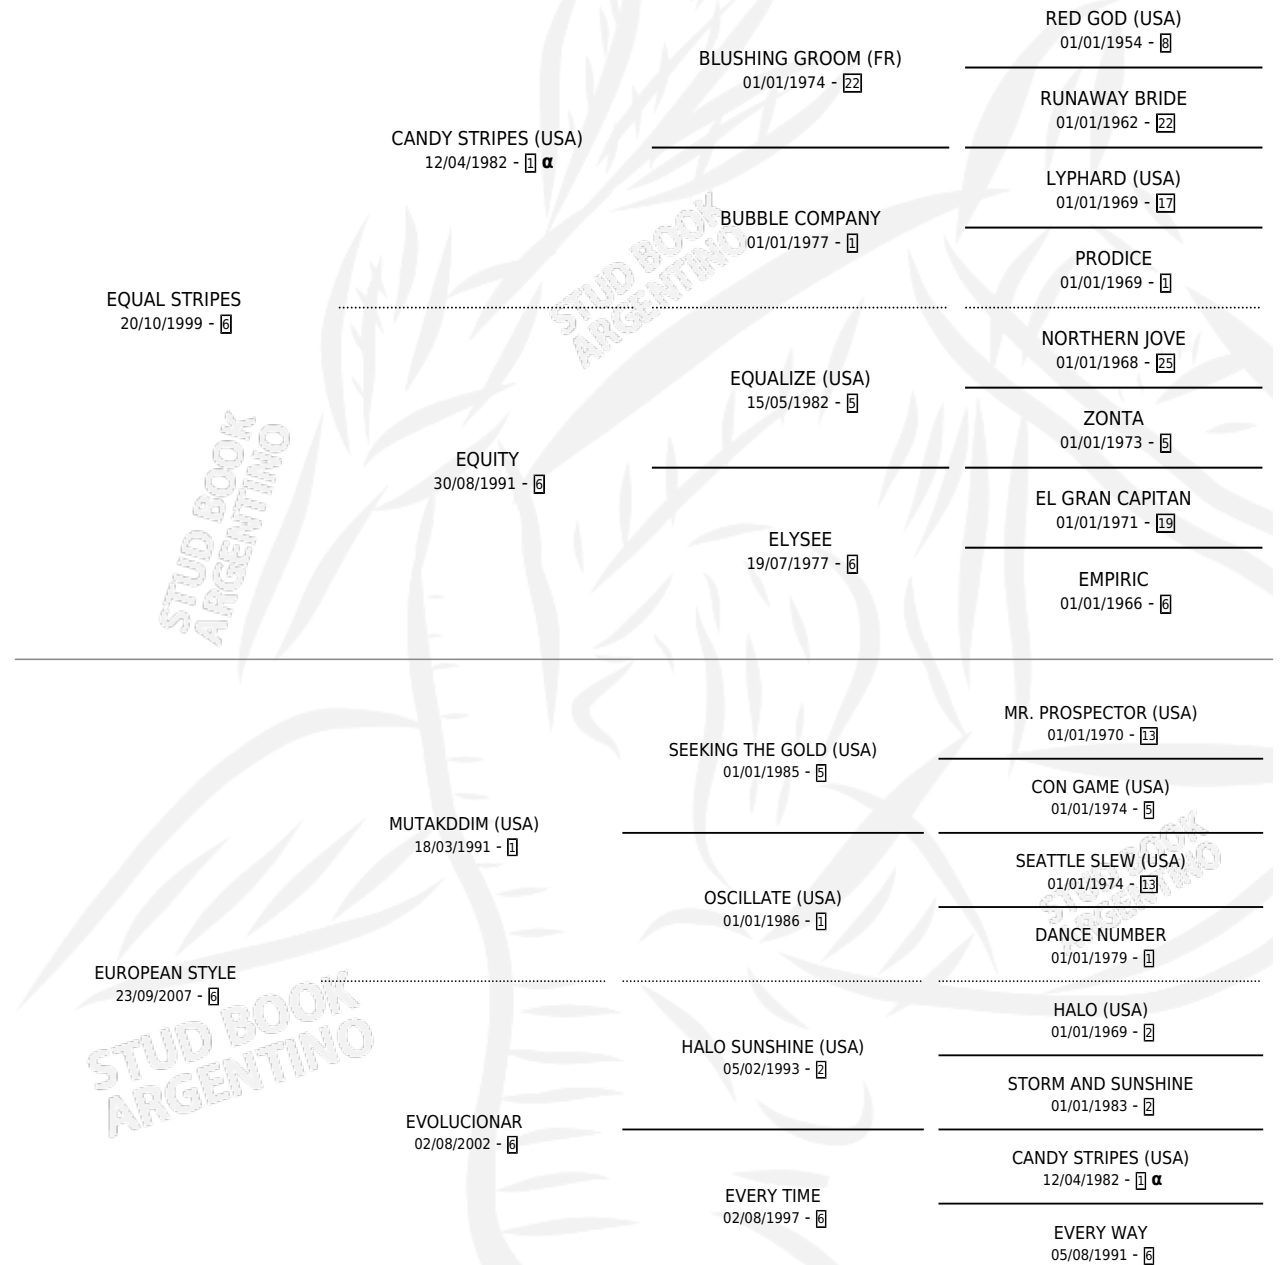

CHAMPION STYLE

por **EQUAL STRIPES** y **EUROPEAN STYLE** por **MUTAKDDIM (USA)**

Argentina · Macho · Zaino · SP · 31/07/2015
Familia 6-f · Volumen 42

ESTADO

TIPIFICACIÓN SANGUÍNEA	X
TIPIFICACIÓN POR ADN	✓
PASAPORTE	✓
IDENTIFICACIÓN POR MICROCHIP	✓
REPRODUCTOR	✓

Lugar de nacimiento: Firmamento
Criador: Firmamento

~

HIJOS

	MACHOS	HEMBRAS
1 NACIERON	1	0
SIN ACTUACIONES		

PEDIGREE

INBREEDING : α

CAMPAÑA

Solo carreras oficiales de Argentina