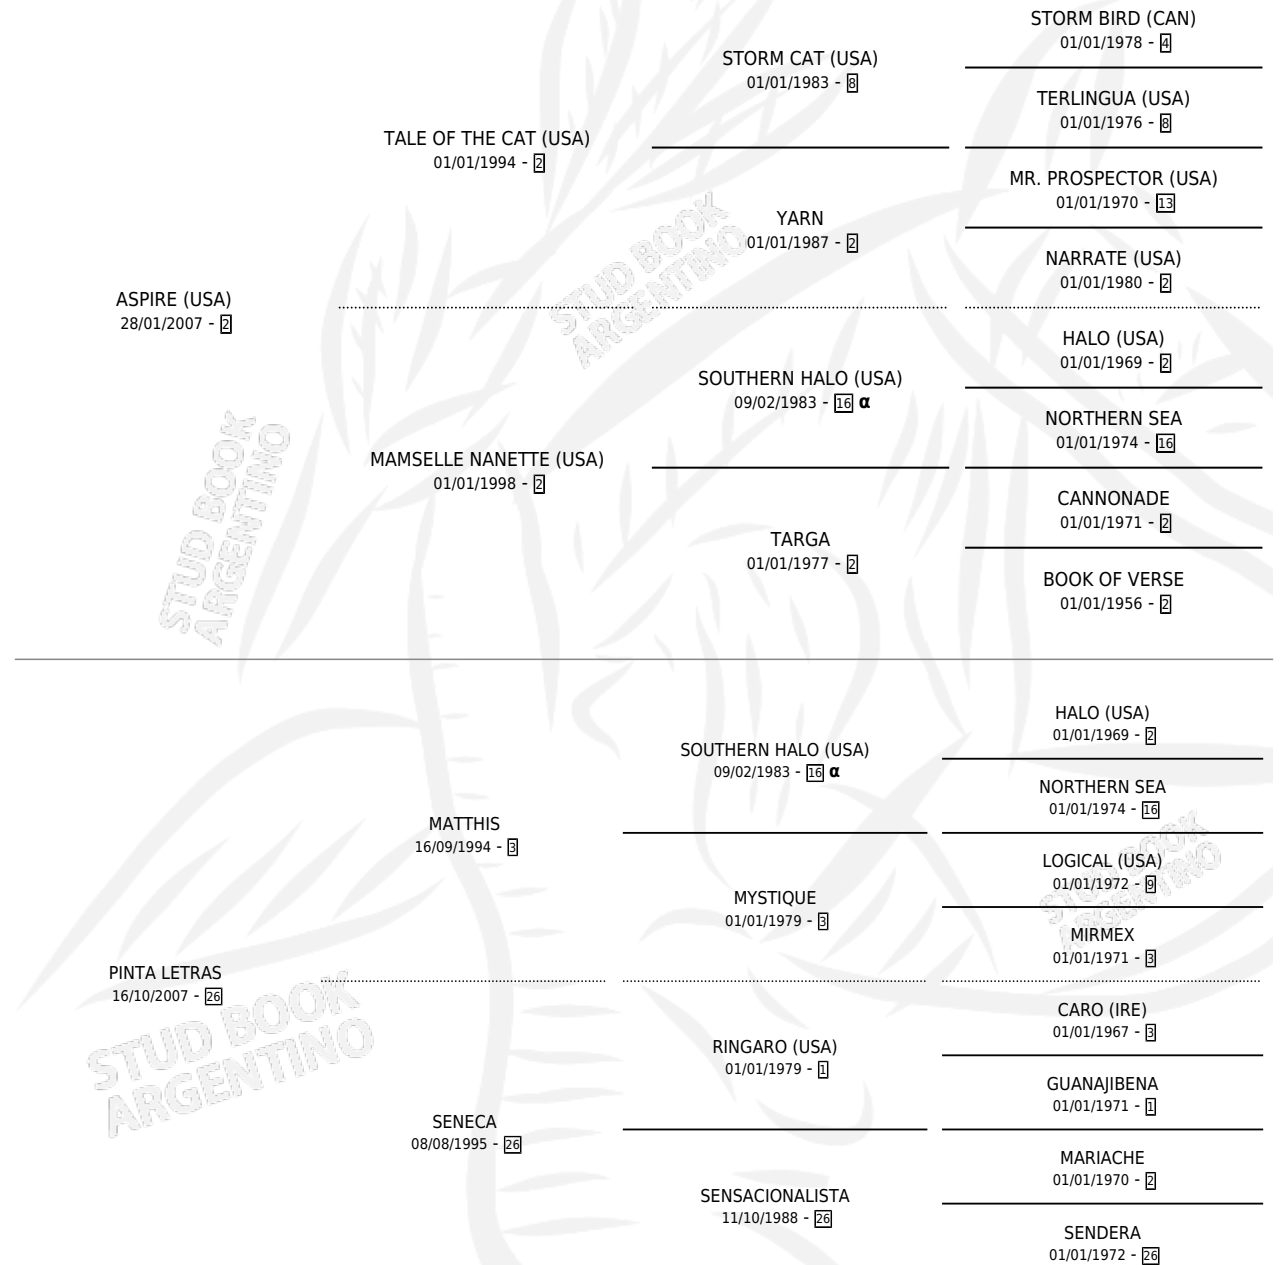

EL LETRISTA

por **ASPIRE (USA)** y **PINTA LETRAS** por **MATTHIS**

Argentina · Macho · Tordillo · SP · 13/08/2015
Familia 26 · Volumen 42

ESTADO

TIPIFICACIÓN SANGUÍNEA	X
TIPIFICACIÓN POR ADN	✓
PASAPORTE	✓
IDENTIFICACIÓN POR MICROCHIP	✓
REPRODUCTOR	X

Lugar de nacimiento: Vadarkblar

Criador: Vadarkblar

PEDIGREE

INBREEDING : α

CAMPAÑA

Solo carreras oficiales de Argentina

POR EDAD

EDAD	CC	1°	2°	3°	4°	5°	NP	CLC	CLG	CLCG1	CLGG1	IMPORTE	GANANCIA / CC
4 AÑOS	5	0	0	1	0	1	3	0	0	0	0	\$16,800	\$3,360
TOTALES	5	0	0	1	0	1	3	0	0	0	0	\$16,800	\$3,360
%		0.0%	0.0%	20.0%	0.0%	20.0%	60.0%	0.0%	0.0%	0.0%	0.0%		

Placés en Tandil en 5 carreras disputadas.

POR DISTANCIA

HIPODROMO	CC	1°	2°	3°	4°	5°	NP	CLC	CLG	CLCG1	CLGG1	IMPORTE
TANDIL	3	0	0	1	0	1	1	0	0	0	0	\$16,800
800 MTS	2	0	0	0	0	1	1	0	0	0	0	\$4,800
1000 MTS	1	0	0	1	0	0	0	0	0	0	0	\$12,000
AZUL	1	0	0	0	0	0	1	0	0	0	0	\$0
1300 MTS	1	0	0	0	0	0	1	0	0	0	0	\$0
PALERMO	1	0	0	0	0	0	1	0	0	0	0	\$0
1000 MTS	1	0	0	0	0	0	1	0	0	0	0	\$0