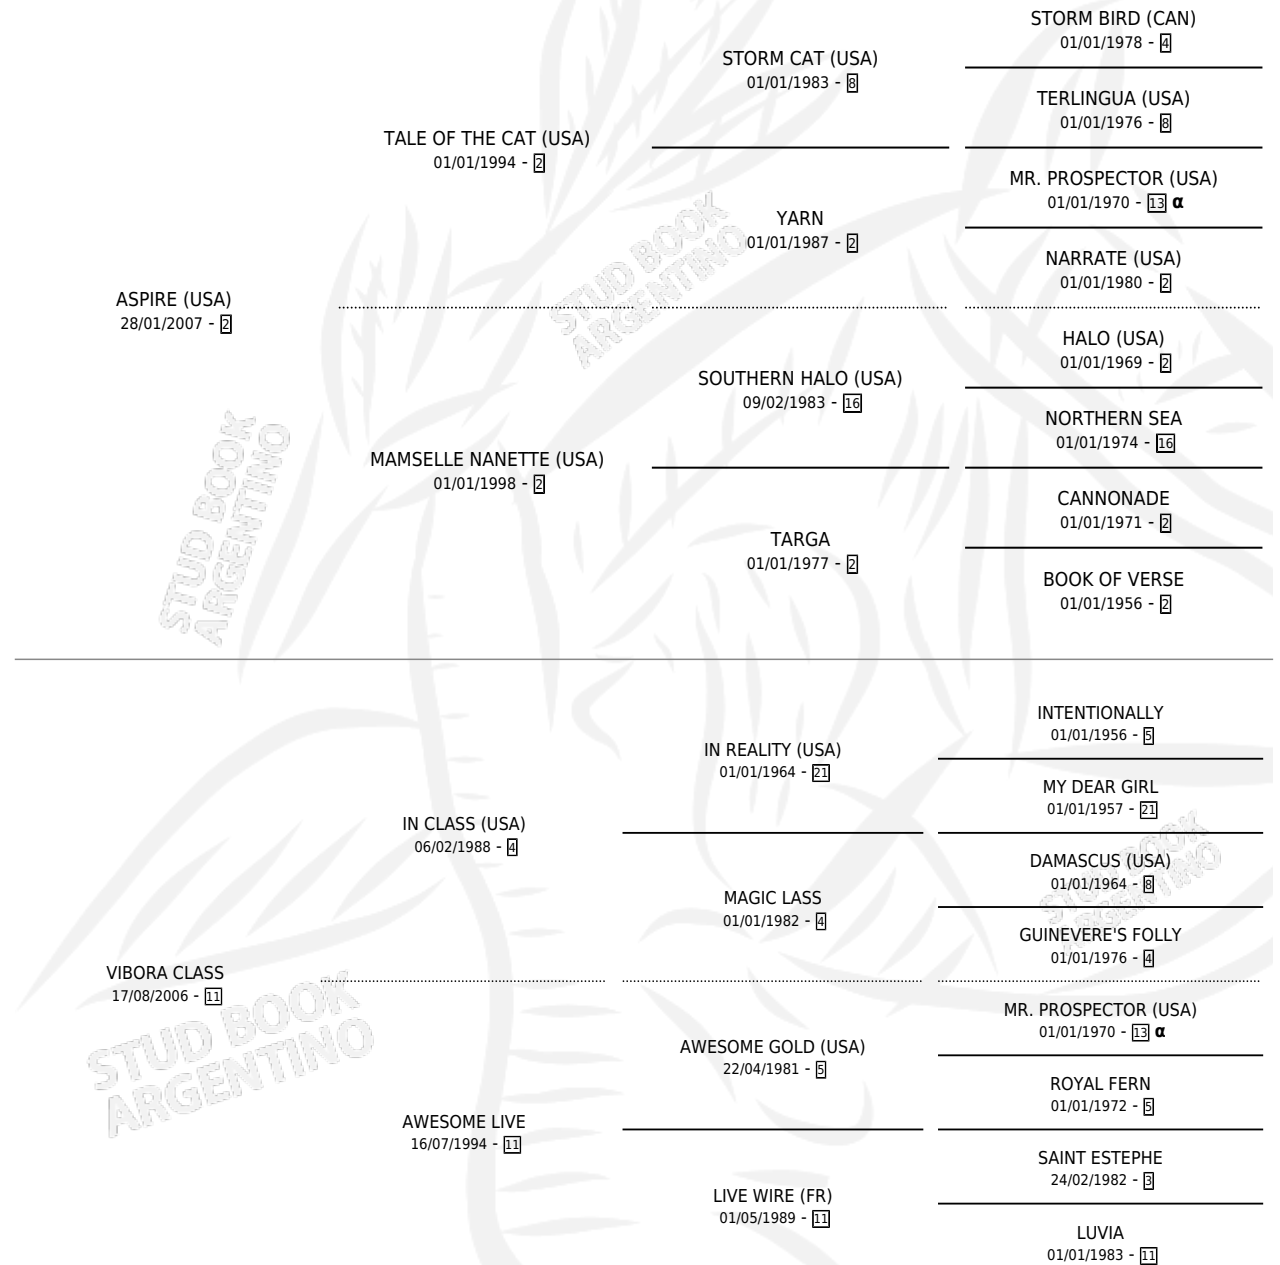

ES VIBOREADO

por **ASPIRE (USA)** y **VIBORA CLASS** por **IN CLASS (USA)**

Argentina · Macho · Zaino · SP · 20/08/2015
Familia 11-d · Volumen 42

ESTADO

TIPIFICACIÓN SANGUÍNEA	X
TIPIFICACIÓN POR ADN	✓
PASAPORTE	✓
IDENTIFICACIÓN POR MICROCHIP	✓
REPRODUCTOR	X

Lugar de nacimiento: Vadarkblar

Criador: Vadarkblar

PEDIGREE

INBREEDING : α

CAMPAÑA

Solo carreras oficiales de Argentina

POR EDAD

EDAD	CC	1°	2°	3°	4°	5°	NP	CLC	CLG	CLCG1	CLGG1	IMPORTE	GANANCIA / CC
3 AÑOS	11	0	0	2	0	1	8	0	0	0	0	\$47,800	\$4,345
TOTALES	11	0	0	2	0	1	8	0	0	0	0	\$47,800	\$4,345
%		0.0%	0.0%	18.2%	0.0%	9.1%	72.7%	0.0%	0.0%	0.0%	0.0%		

Placés en San Isidro y La Plata en 11 carreras disputadas.

POR DISTANCIA

HIPODROMO	CC	1°	2°	3°	4°	5°	NP	CLC	CLG	CLCG1	CLGG1	IMPORTE
PALERMO	1	0	0	0	0	0	1	0	0	0	0	\$0
1000 MTS	1	0	0	0	0	0	1	0	0	0	0	\$0
SAN ISIDRO	5	0	0	1	0	1	3	0	0	0	0	\$19,000
1000 MTS	1	0	0	0	0	0	1	0	0	0	0	\$0
1200 MTS	2	0	0	0	0	1	1	0	0	0	0	\$3,800
1100 MTS	2	0	0	1	0	0	1	0	0	0	0	\$15,200
LA PLATA	5	0	0	1	0	0	4	0	0	0	0	\$28,800
1000 MTS	4	0	0	1	0	0	3	0	0	0	0	\$28,800
1100 MTS	1	0	0	0	0	0	1	0	0	0	0	\$0