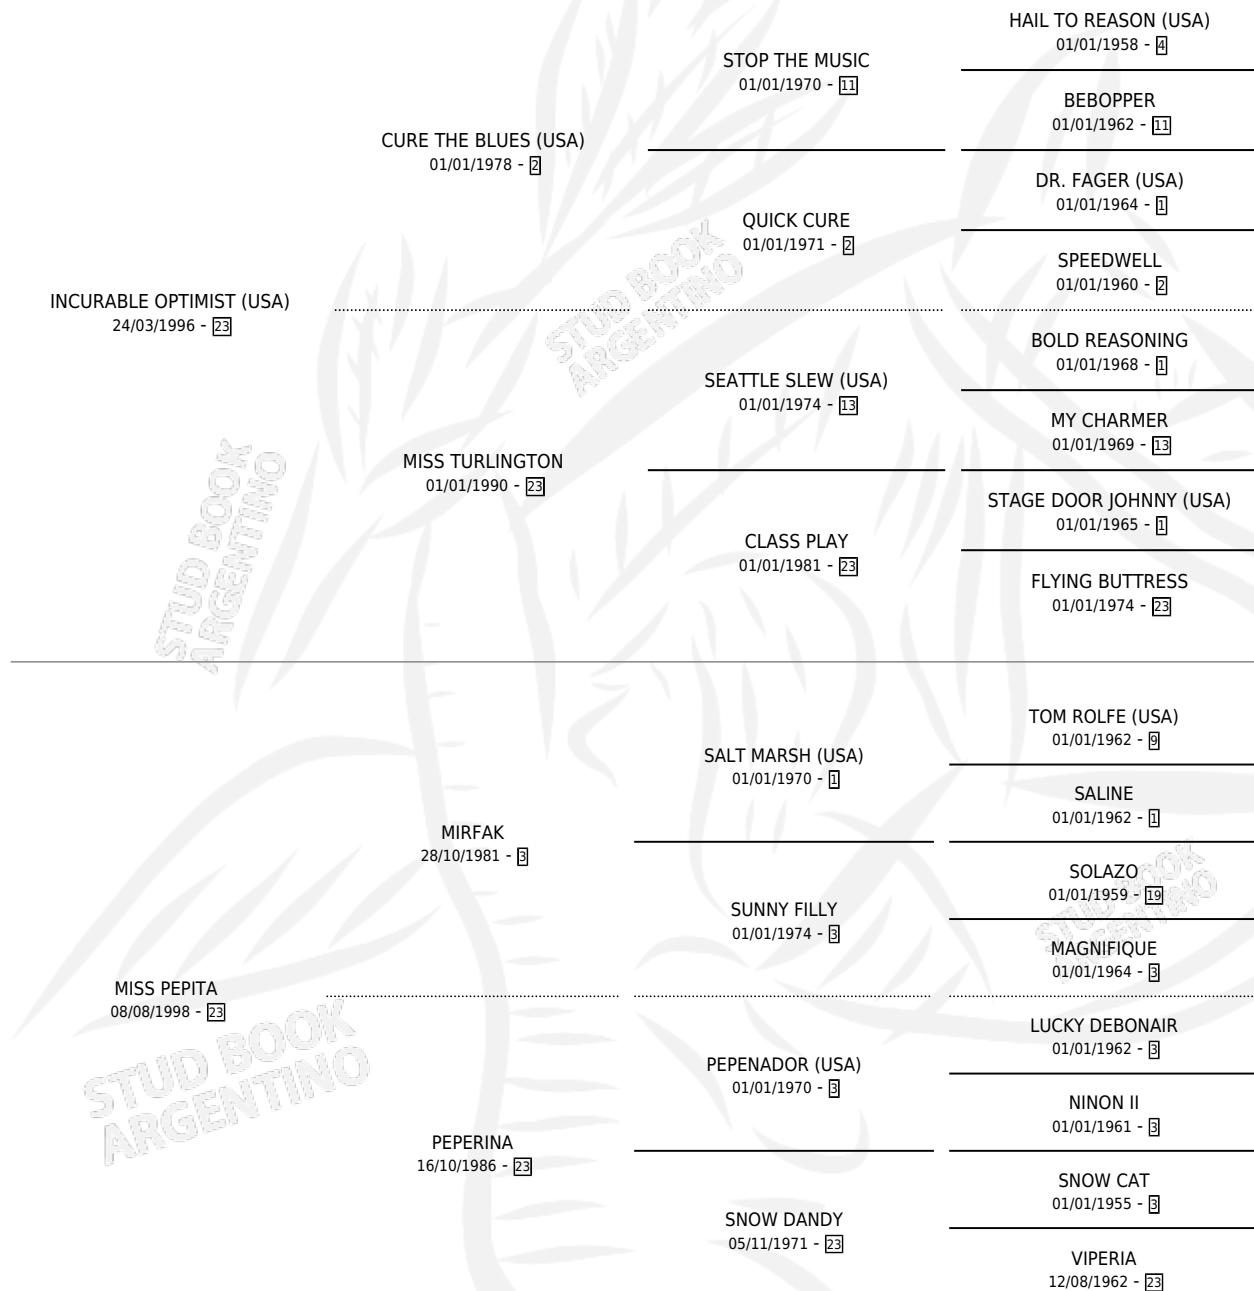

BRISA DEL RIO

por **INCURABLE OPTIMIST (USA)** y **MISS PEPITA** por **MIRFAK**

Argentina · Hembra · Zaino · SP · 03/08/2015
Familia 23-a · Volumen 42

ESTADO

TIPIFICACIÓN SANGUÍNEA	X
TIPIFICACIÓN POR ADN	✓
PASAPORTE	✓
IDENTIFICACIÓN POR MICROCHIP	✓
REPRODUCTOR	✓

Lugar de nacimiento: El Paraíso
Criador: El Paraíso

~

HIJOS

	MACHOS	HEMBRAS
1 NACIERON	1	0
SIN ACTUACIONES		

PEDIGREE

CAMPAÑA

Solo carreras oficiales de Argentina

POR EDAD