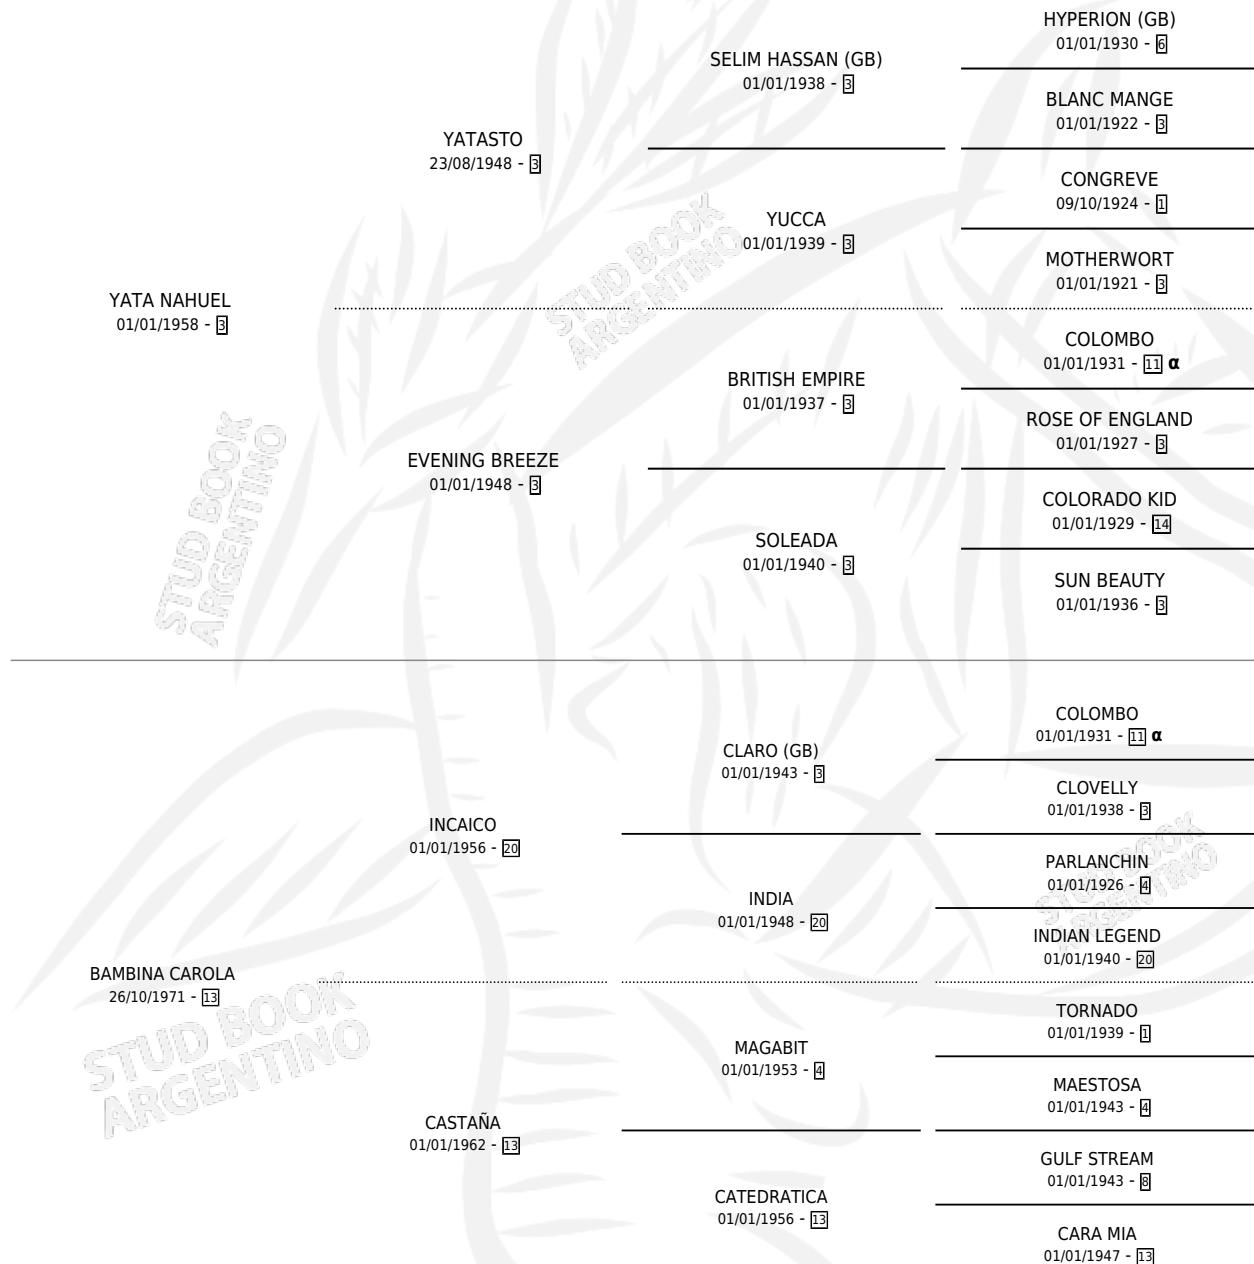

CON JORGE

por YATA NAHUEL y BAMBINA CAROLA por INCAICO

Argentina · Macho · Zaino · SP · 27/10/1976
Familia 13-e · Volumen 29

ESTADO

TIPIFICACIÓN SANGUÍNEA	X
TIPIFICACIÓN POR ADN	X
PASAPORTE	X
IDENTIFICACIÓN POR MICROCHIP	X
REPRODUCTOR	X

Lugar de nacimiento: Campo particular

Criador: Sin dato

PEDIGREE

INBREEDING : α

CON JORGE

Datos oficiales del Stud Book Argentino

Documento generado el 14/05/2026

studbook.org.ar