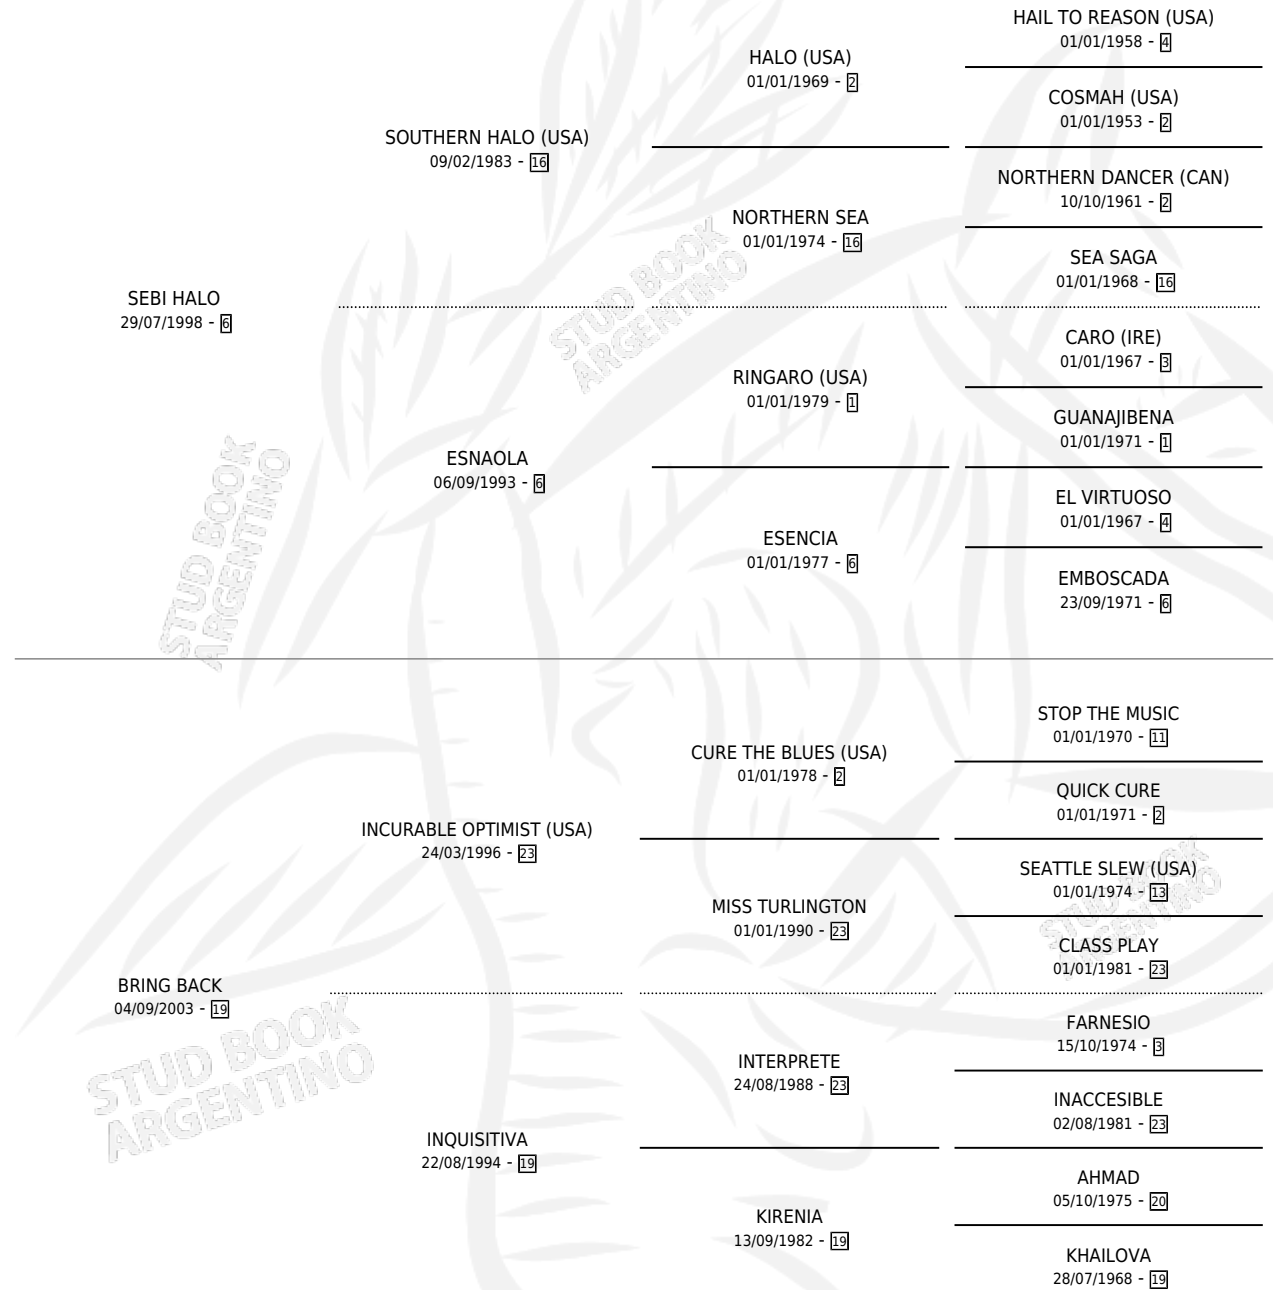

SILVA HALO

por SEBI HALO y BRING BACK por INCURABLE OPTIMIST (USA)

Argentina · Macho · Zaino · SP · 10/08/2015
Familia 19 · Volumen 42

ESTADO

TIPIFICACIÓN SANGUÍNEA	X
TIPIFICACIÓN POR ADN	✓
PASAPORTE	✓
IDENTIFICACIÓN POR MICROCHIP	✓
REPRODUCTOR	X

Lugar de nacimiento: El Paraiso
Criador: El Paraiso

PEDIGREE

~

CAMPAÑA

Solo carreras oficiales de Argentina

POR EDAD

EDAD	CC	1°	2°	3°	4°	5°	NP	CLC	CLG	CLCG1	CLGG1	IMPORTE	GANANCIA / CC
2 AÑOS	3	0	1	0	1	0	1	2	0	0	0	\$76,180	\$25,393
3 AÑOS	11	2	0	3	1	4	1	0	0	0	0	\$441,600	\$40,145
4 AÑOS	5	0	0	2	0	1	2	0	0	0	0	\$67,750	\$13,550
5 AÑOS	2	0	0	0	0	0	2	0	0	0	0	\$0	\$0
6 AÑOS	2	0	0	0	0	0	2	0	0	0	0	\$0	\$0
TOTALES	23	2	1	5	2	5	8	2	0	0	0	\$585,530	\$25,458
%		8.7%	4.3%	21.7%	8.7%	21.7%	34.8%	8.7%	0.0%	0.0%	0.0%		

Ganador de 2 carreras en La Plata - \$585,530, a los 3 años, incluso 2do Mantrap (C), 4to Precoces 2015(5^{OT})(c).

POR DISTANCIA

HIPODROMO	CC	1°	2°	3°	4°	5°	NP	CLC	CLG	CLCG1	CLGG1	IMPORTE
LA PLATA	18	2	1	4	2	4	5	0	0	0	0	\$553,780
1000 MTS	15	2	0	4	1	4	4	0	0	0	0	\$477,600
1100 MTS	1	0	0	0	0	0	1	0	0	0	0	\$0
800 MTS	2	0	1	0	1	0	0	0	0	0	0	\$76,180
PALERMO	4	0	0	1	0	1	2	0	0	0	0	\$31,750
1000 MTS	4	0	0	1	0	1	2	0	0	0	0	\$31,750
SAN ISIDRO	1	0	0	0	0	0	1	0	0	0	0	\$0
1100 MTS	1	0	0	0	0	0	1	0	0	0	0	\$0